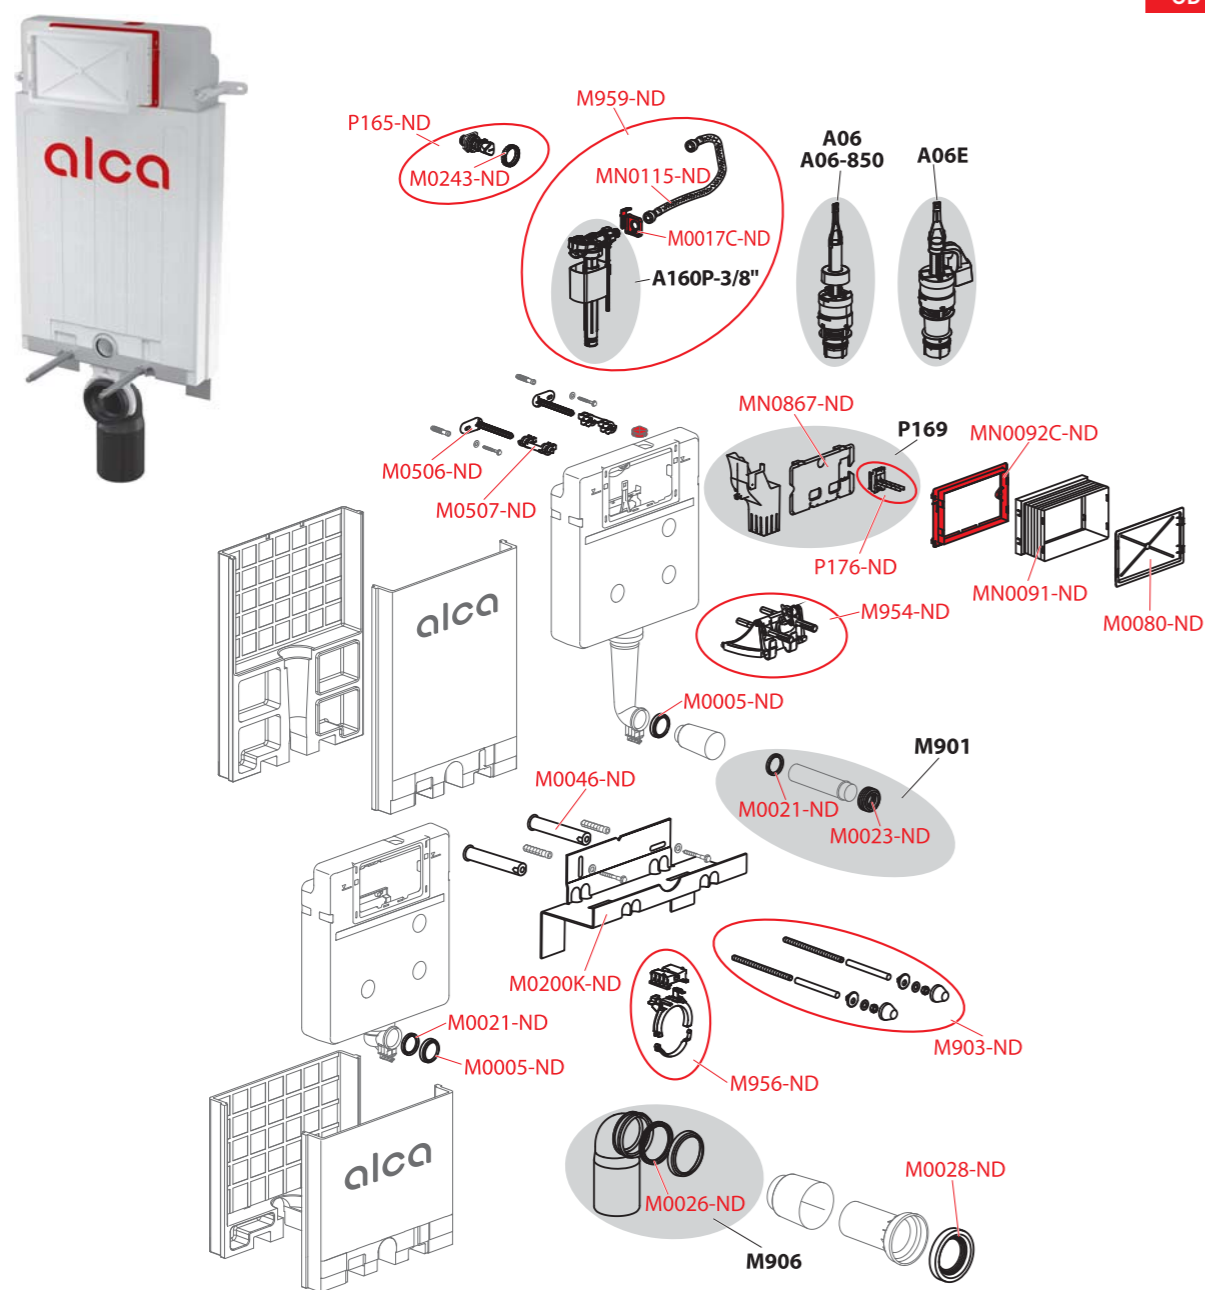

AM100/850, AM100/1000, AM100/1000E

PRODUKCJA OD 2017

Numer katalog	Cena
M0005-ND	9,07 zł
M0017C-ND	4,25 zł
M0021-ND	8,68 zł
M0023-ND	9,95 zł
M0026-ND	16,25 zł
M0028-ND	35,31 zł
M0046-ND	22,05 zł
M0080-ND	13,65 zł
M0200K-ND	124,93 zł
M0243-ND	4,77 zł
M0506-ND	4,77 zł

Numer katalog	Cena
M0507-ND	4,32 zł
M903-ND	34,73 zł
M954-ND	32,15 zł
M956-ND	33,64 zł
M959-ND	123,33 zł
MN0091-ND	10,2 zł
MN0092C-ND	9,96 zł
MN0115-ND	19,93 zł
MN0867-ND	10,2 zł
P165-ND	122,86 zł
P176-ND	122,86 zł