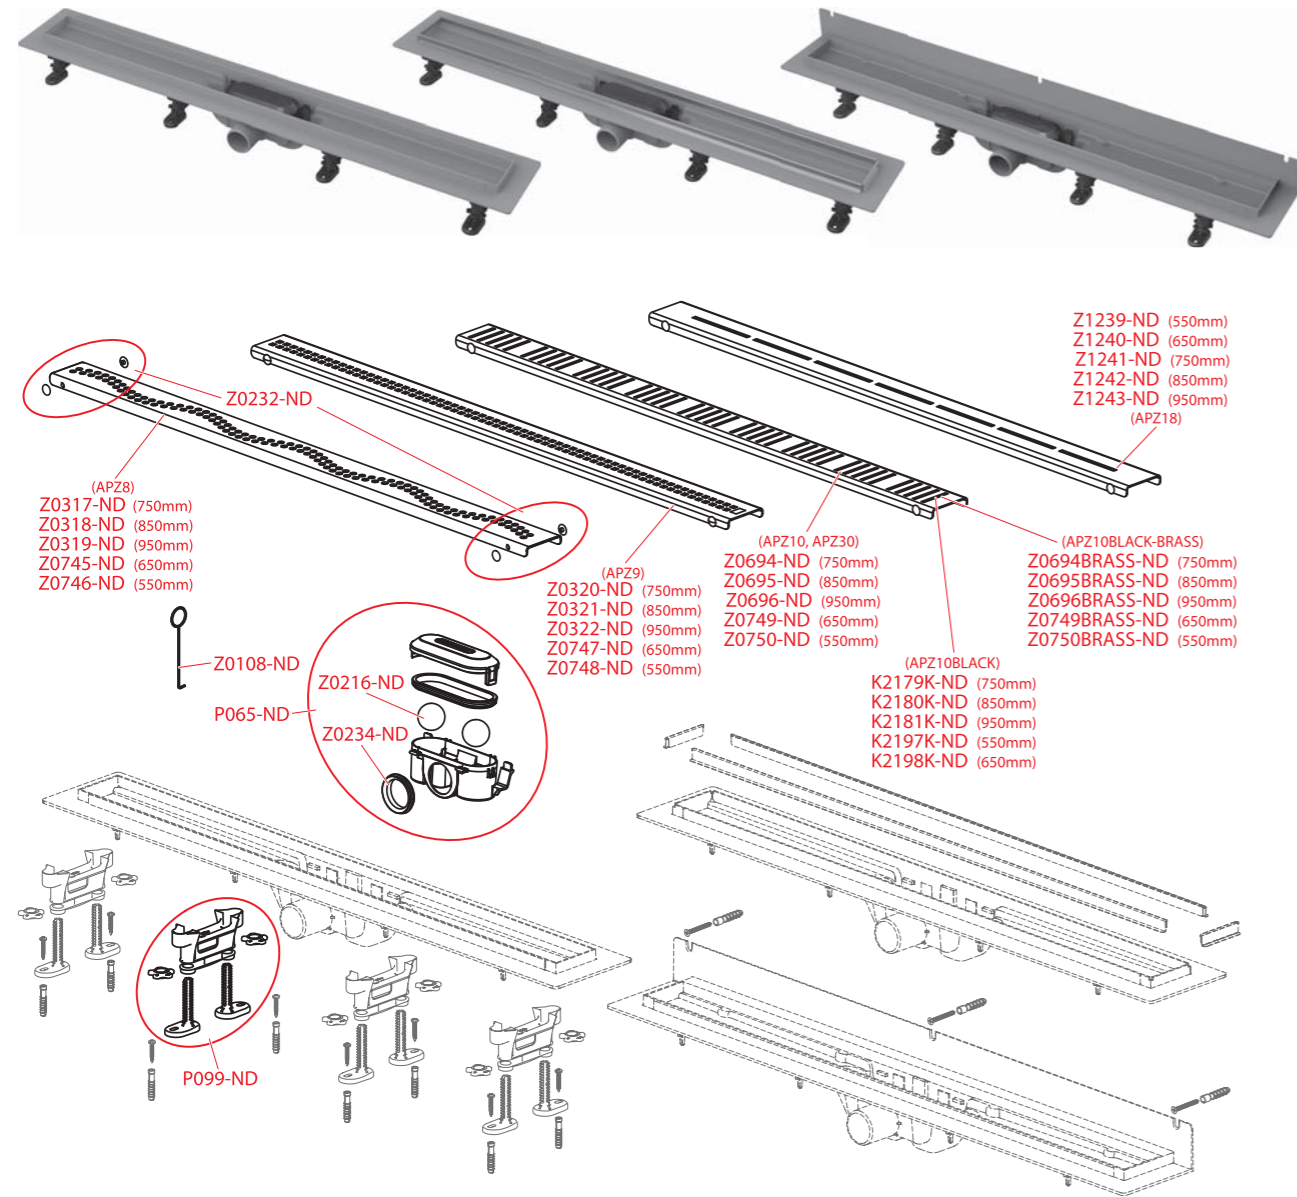

APZ30 Wall, APZ8 Simple, APZ9 Simple, APZ10 Simple, APZ18 Simple, APZ10BLACK Simple, APZ10BLACK-BRASS Simple

Numer katalog	Cena
K2179K-ND	630,61 zł
K2180K-ND	662,48 zł
K2181K-ND	694,68 zł
K2197K-ND	570,67 zł
K2198K-ND	600,84 zł
P065-ND	51,96 zł
P099-ND	33,55 zł
Z0108-ND	12,34 zł
Z0216-ND	4,77 zł
Z0232-ND	12,34 zł
Z0234-ND	6,72 zł
Z0317-ND	504,66 zł
Z0318-ND	530,14 zł
Z0319-ND	555,8 zł
Z0320-ND	504,66 zł
Z0321-ND	530,14 zł
Z0322-ND	555,8 zł
Z0694-ND	504,66 zł

Numer katalog	Cena
Z0694BRASS-ND	504,48 zł
Z0695-ND	530,14 zł
Z0695BRASS-ND	529,98 zł
Z0696-ND	555,8 zł
Z0696BRASS-ND	555,74 zł
Z0745-ND	480,81 zł
Z0746-ND	456,59 zł
Z0747-ND	480,81 zł
Z0748-ND	456,59 zł
Z0749-ND	480,78 zł
Z0749BRASS-ND	480,67 zł
Z0750-ND	456,59 zł
Z0750BRASS-ND	456,54 zł
Z1239-ND	419,56 zł
Z1240-ND	442,07 zł
Z1241-ND	463,65 zł
Z1242-ND	487,08 zł
Z1243-ND	510,71 zł