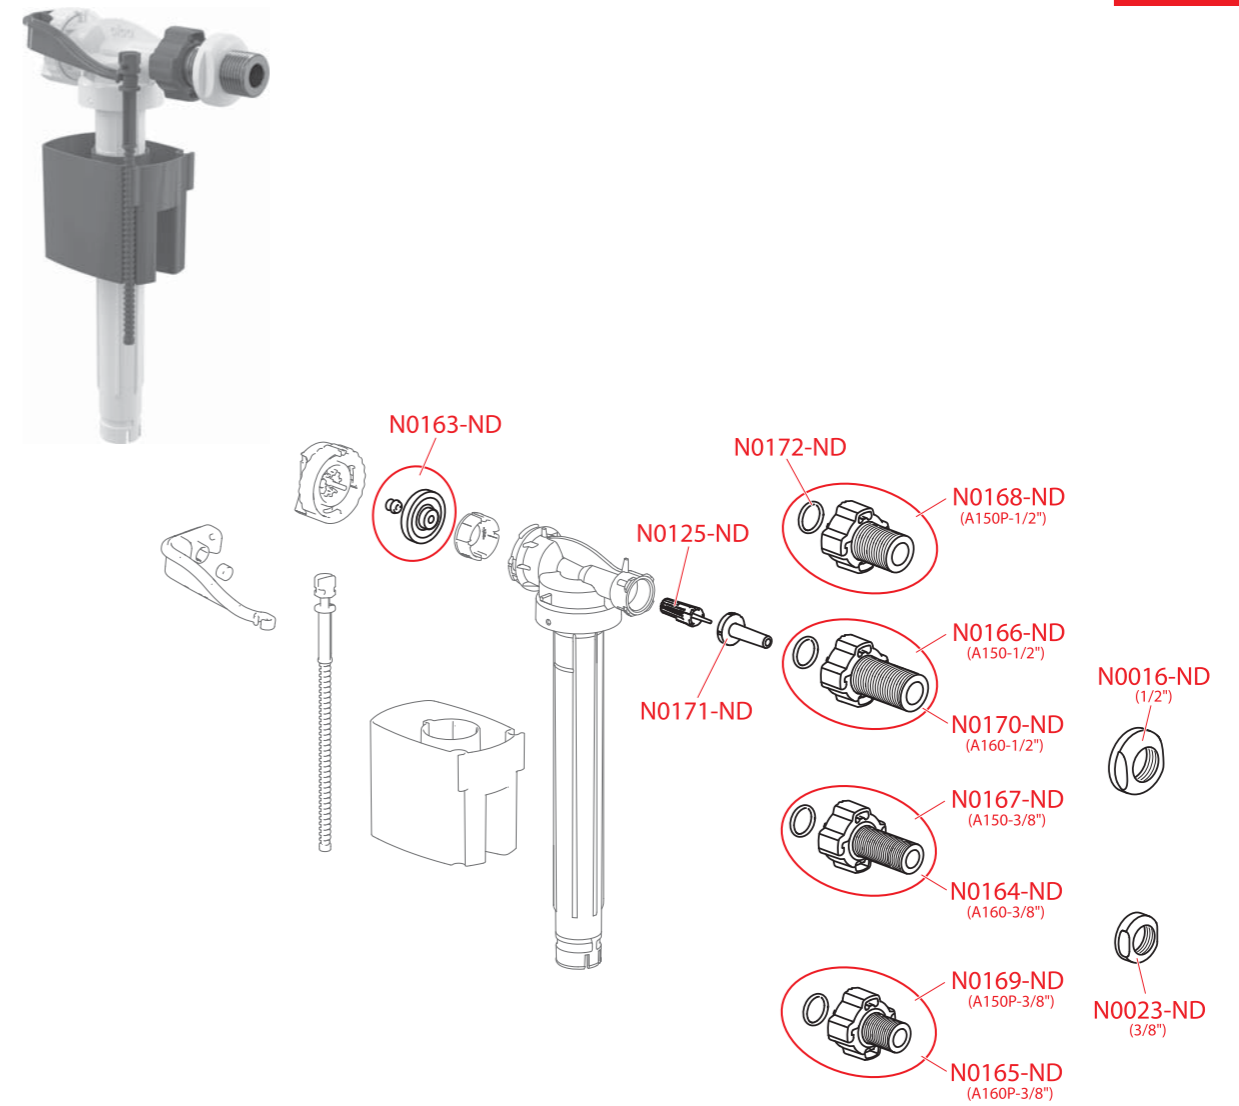

A150, A160, A150P, A160P

Numer katalog	Cena
N0016-ND	6,29 zł
N0023-ND	6,29 zł
N0125-ND	2,14 zł
N0163-ND	12,99 zł
N0164-ND	15,82 zł
N0165-ND	15,82 zł
N0166-ND	9,75 zł
N0167-ND	9,75 zł
N0168-ND	9,75 zł
N0169-ND	9,75 zł
N0170-ND	15,82 zł
N0171-ND	4,32 zł
N0172-ND	4,02 zł