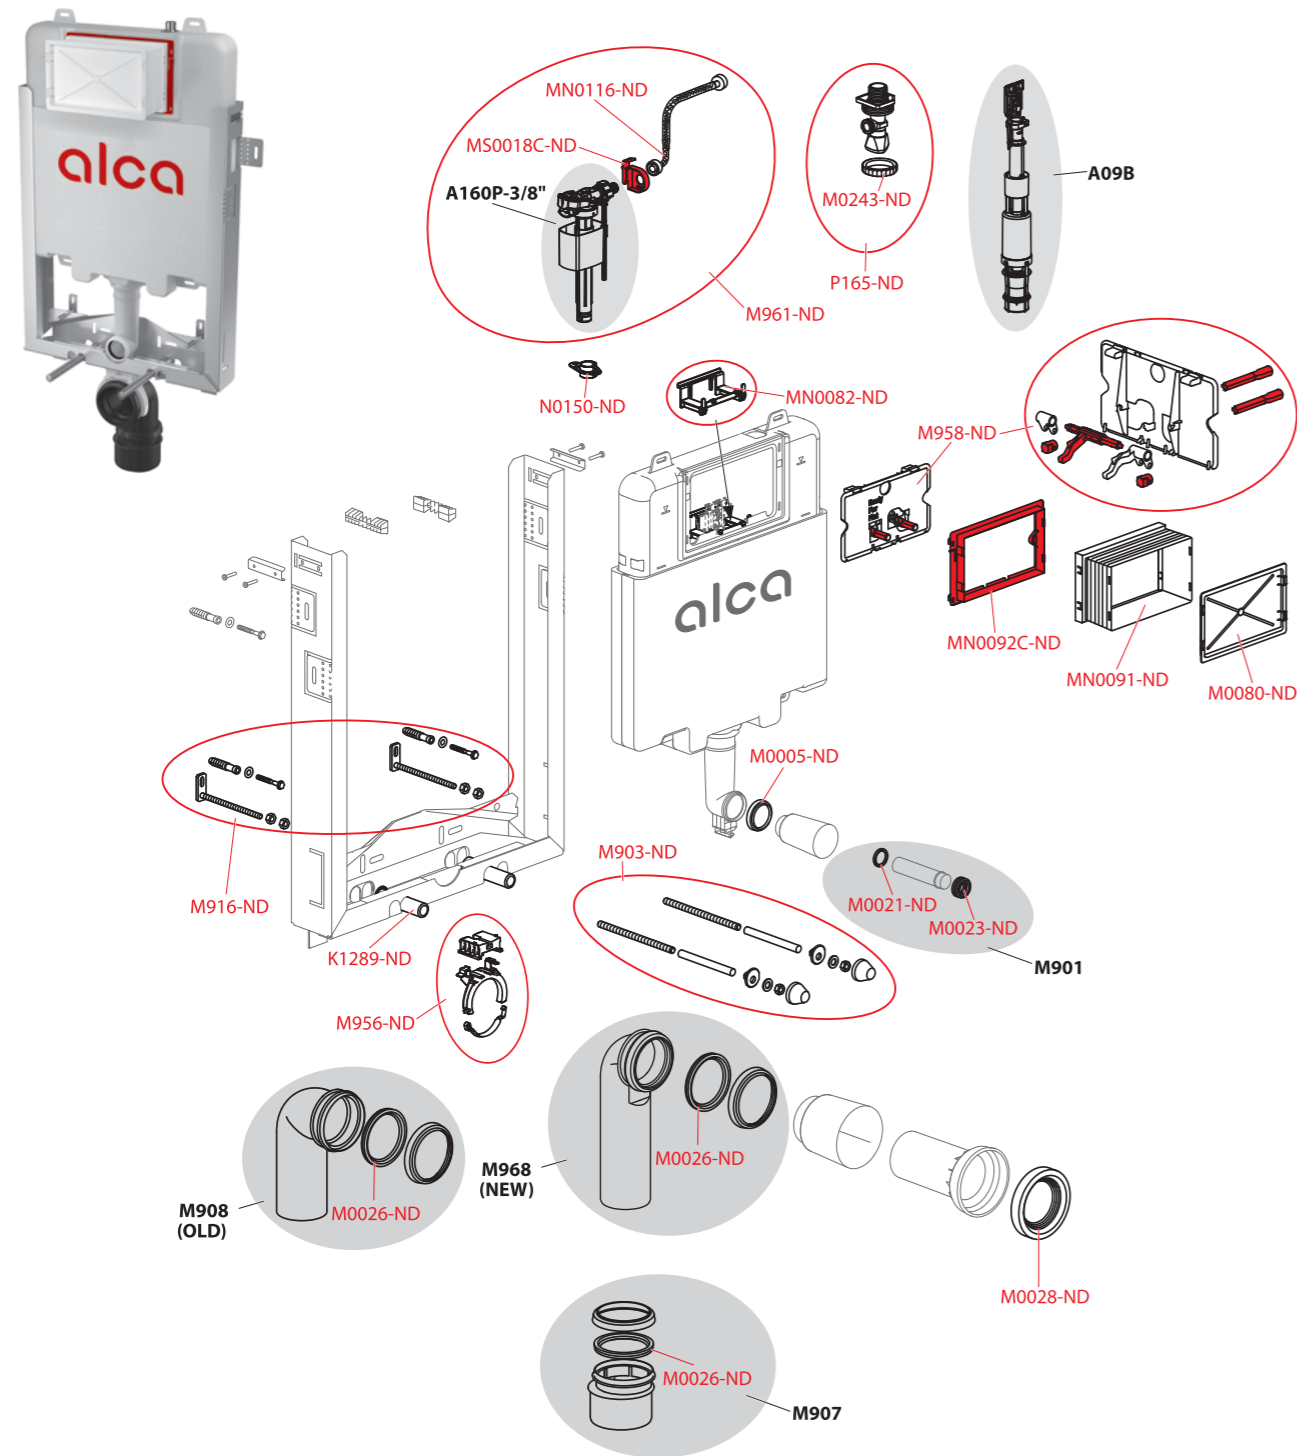

AM1115/1000

Numer katalog	Cena
K1289-ND	22,05 zł
M0005-ND	9,07 zł
M0021-ND	8,68 zł
M0023-ND	9,95 zł
M0026-ND	16,25 zł
M0028-ND	35,31 zł
M0080-ND	13,65 zł
M0243-ND	4,77 zł
M903-ND	34,73 zł
M916-ND	113,77 zł

Numer katalog	Cena
M956-ND	33,64 zł
M958-ND	37,38 zł
M961-ND	131,84 zł
MN0082-ND	10,84 zł
MN0091-ND	10,2 zł
MN0092C-ND	9,96 zł
MN0116-ND	44,08 zł
MS0018C-ND	4,88 zł
N0150-ND	11,9 zł
P165-ND	122,86 zł