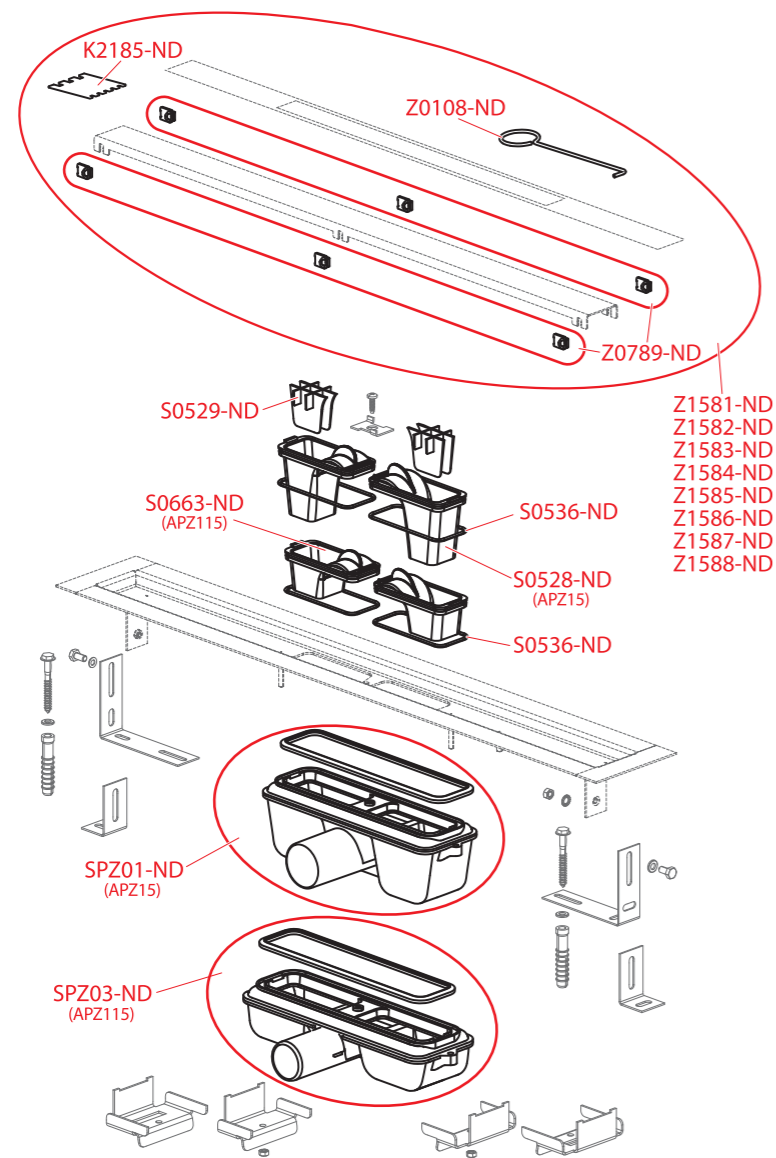

APZ15 Marble, APZ115 Marble Low

Numer katalog	Cena
K2185-ND	11,06 zł
S0528-ND	8,89 zł
S0529-ND	7,6 zł
S0536-ND	5,61 zł
S0663-ND	8,89 zł
SPZ01-ND	262,18 zł
SPZ03-ND	243,26 zł
Z0108-ND	12,34 zł
Z0789-ND	20,12 zł

Numer katalog	Cena
Z1581-ND	259,53 zł
Z1582-ND	416,12 zł
Z1583-ND	438,6 zł
Z1584-ND	463,3 zł
Z1585-ND	485,98 zł
Z1586-ND	508,6 zł
Z1587-ND	531,27 zł
Z1588-ND	556,02 zł