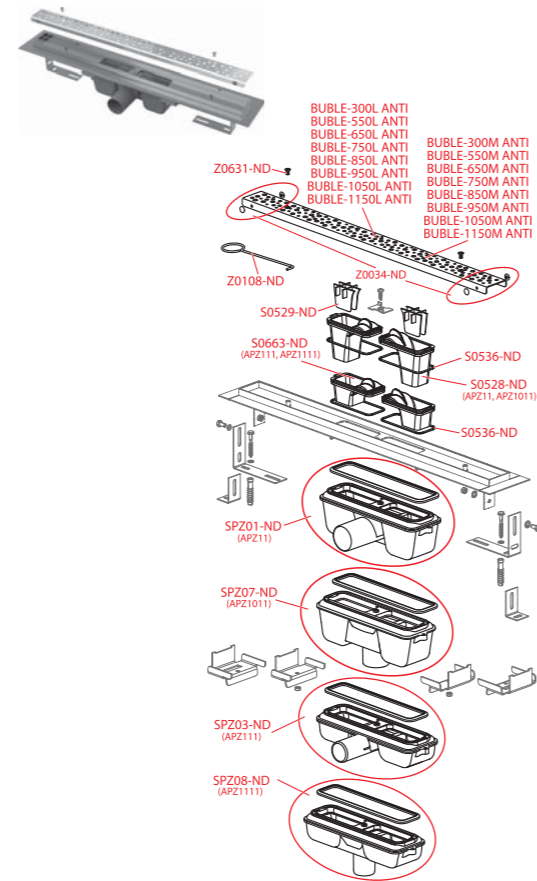

APZ11 Antivandal, APZ1011 Antivandal, APZ111 Antivandal Low, APZ1111 Antivandal Low