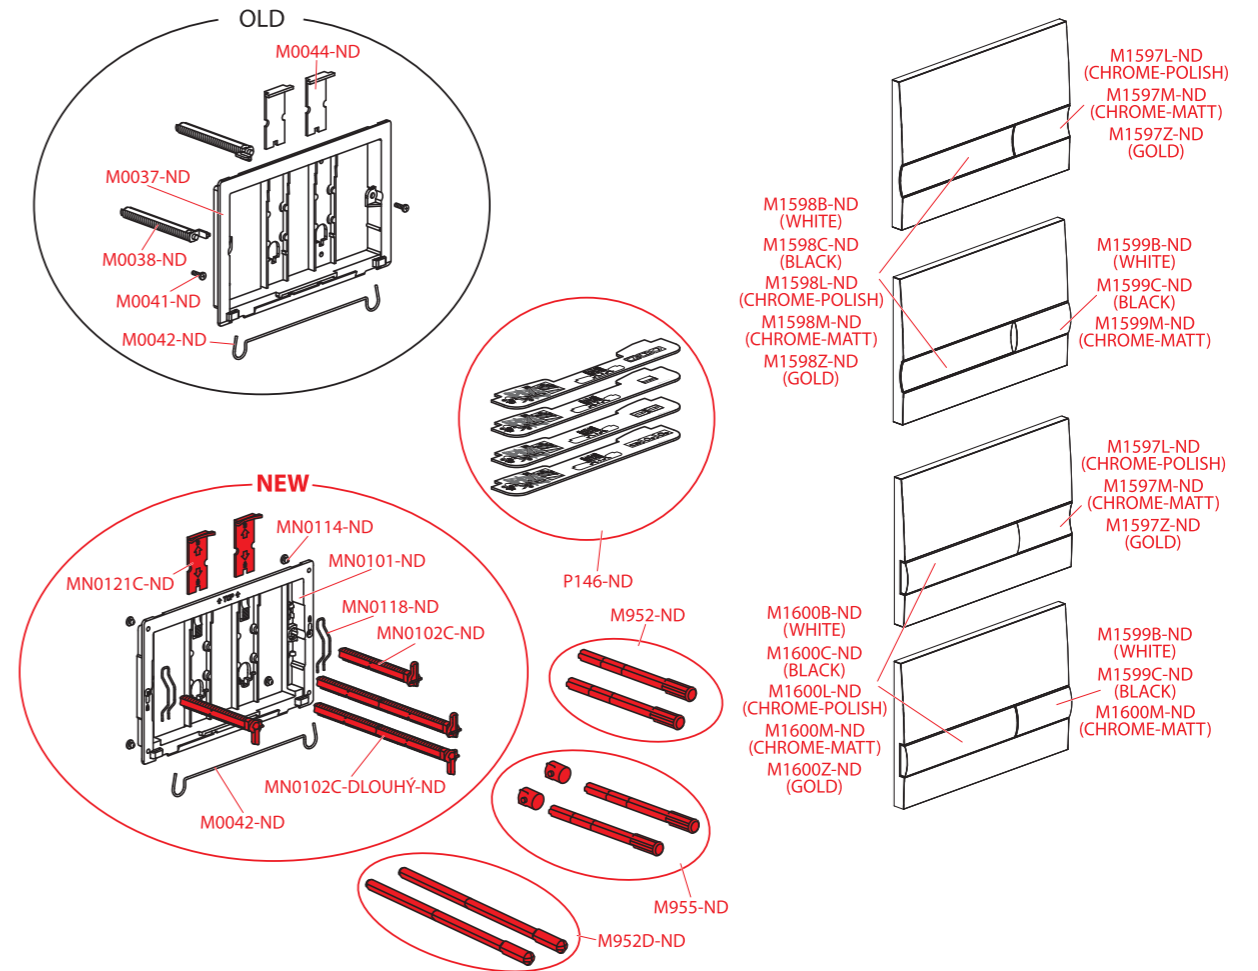

AIR, FUN, TURN, STING, STRIPE, AIR LIGHT, AIR LIGHT R

PRODUKCJA OD 2Q/2021

PRODUKCJA od 2013

M1710-M1745

Numer katalog	Cena
K1714-ND	51,52 zł
K1715-ND	55,31 zł
M0041-ND	6,48 zł
M0043B-ND	8,89 zł
M0552-ND	3,91 zł
M0553-ND	3,91 zł
M0555-ND	3,91 zł
M0566B-ND	3,48 zł
M0582-ND	6,29 zł
M0587-ND	4,03 zł
M952-ND	7,35 zł