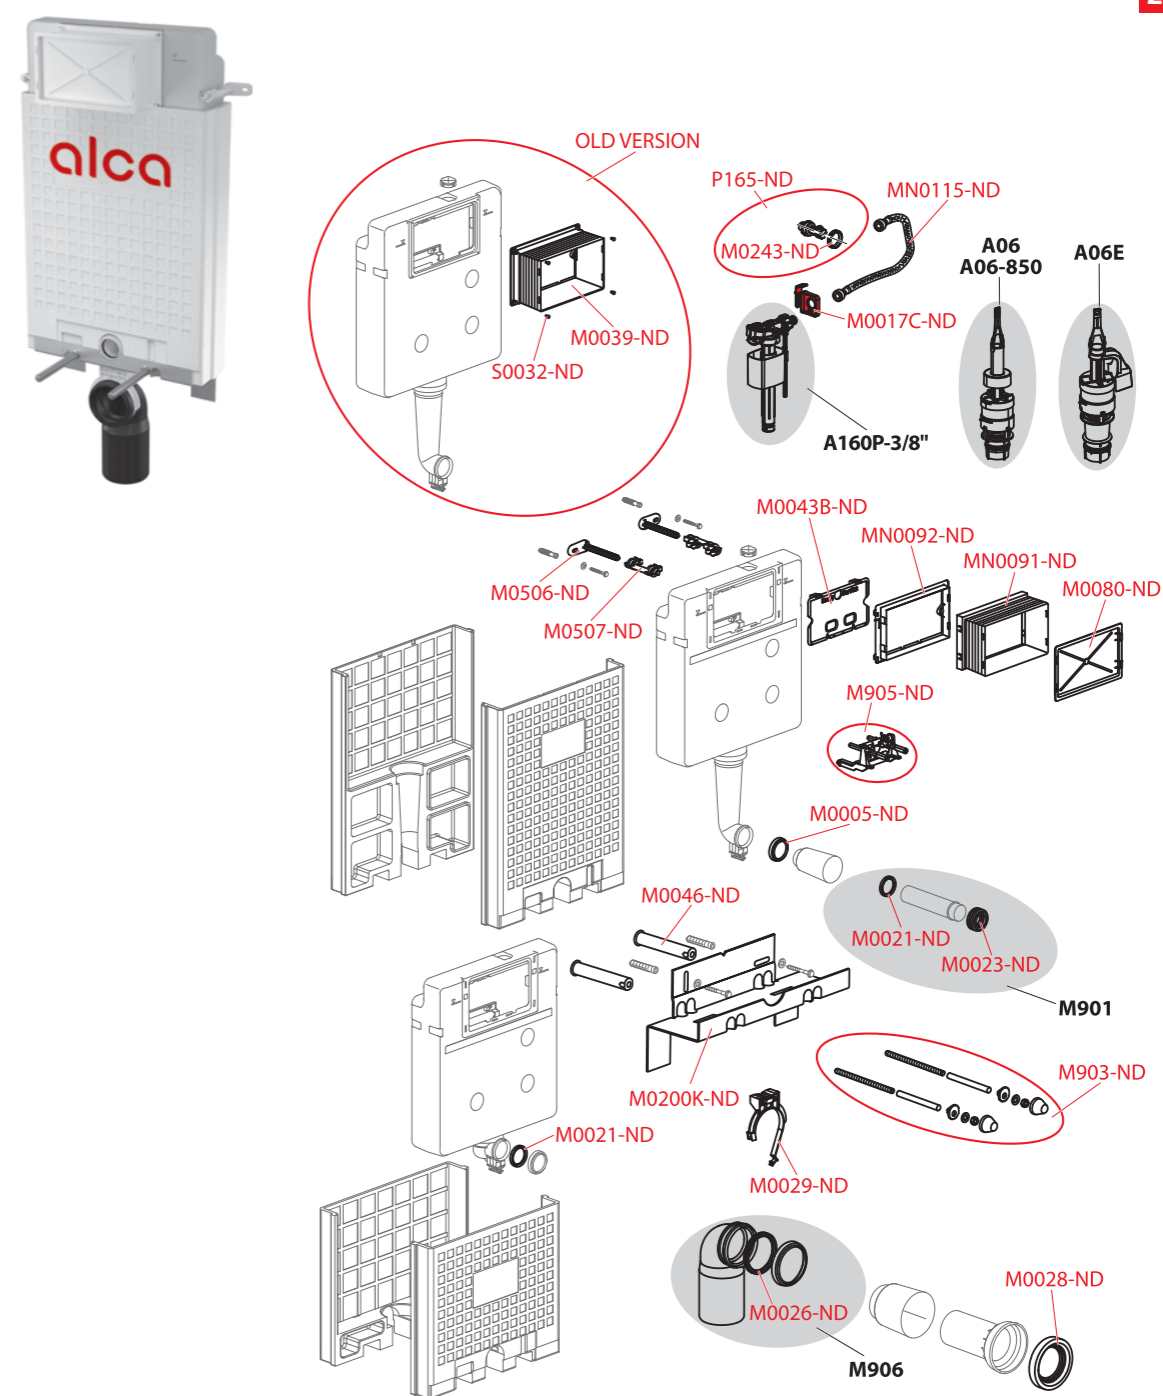

A100/850, A100/1000, A100/1000E

PRODUKCJA 2005-2017

Numer katalog	Cena
M0005-ND	9,07 zł
M0017C-ND	4,25 zł
M0021-ND	8,68 zł
M0023-ND	9,95 zł
M0026-ND	16,25 zł
M0028-ND	35,31 zł
M0029-ND	17,29 zł
M0039-ND	21,85 zł
M0043B-ND	8,89 zł
M0046-ND	22,05 zł
M0080-ND	13,65 zł

Numer katalog	Cena
M0200K-ND	124,93 zł
M0243-ND	4,77 zł
M0506-ND	4,77 zł
M0507-ND	4,32 zł
M903-ND	34,73 zł
M905-ND	29,64 zł
MN0091-ND	10,2 zł
MN0092-ND	10,18 zł
MN0115-ND	19,93 zł
P165-ND	122,86 zł
S0032-ND	2,23 zł