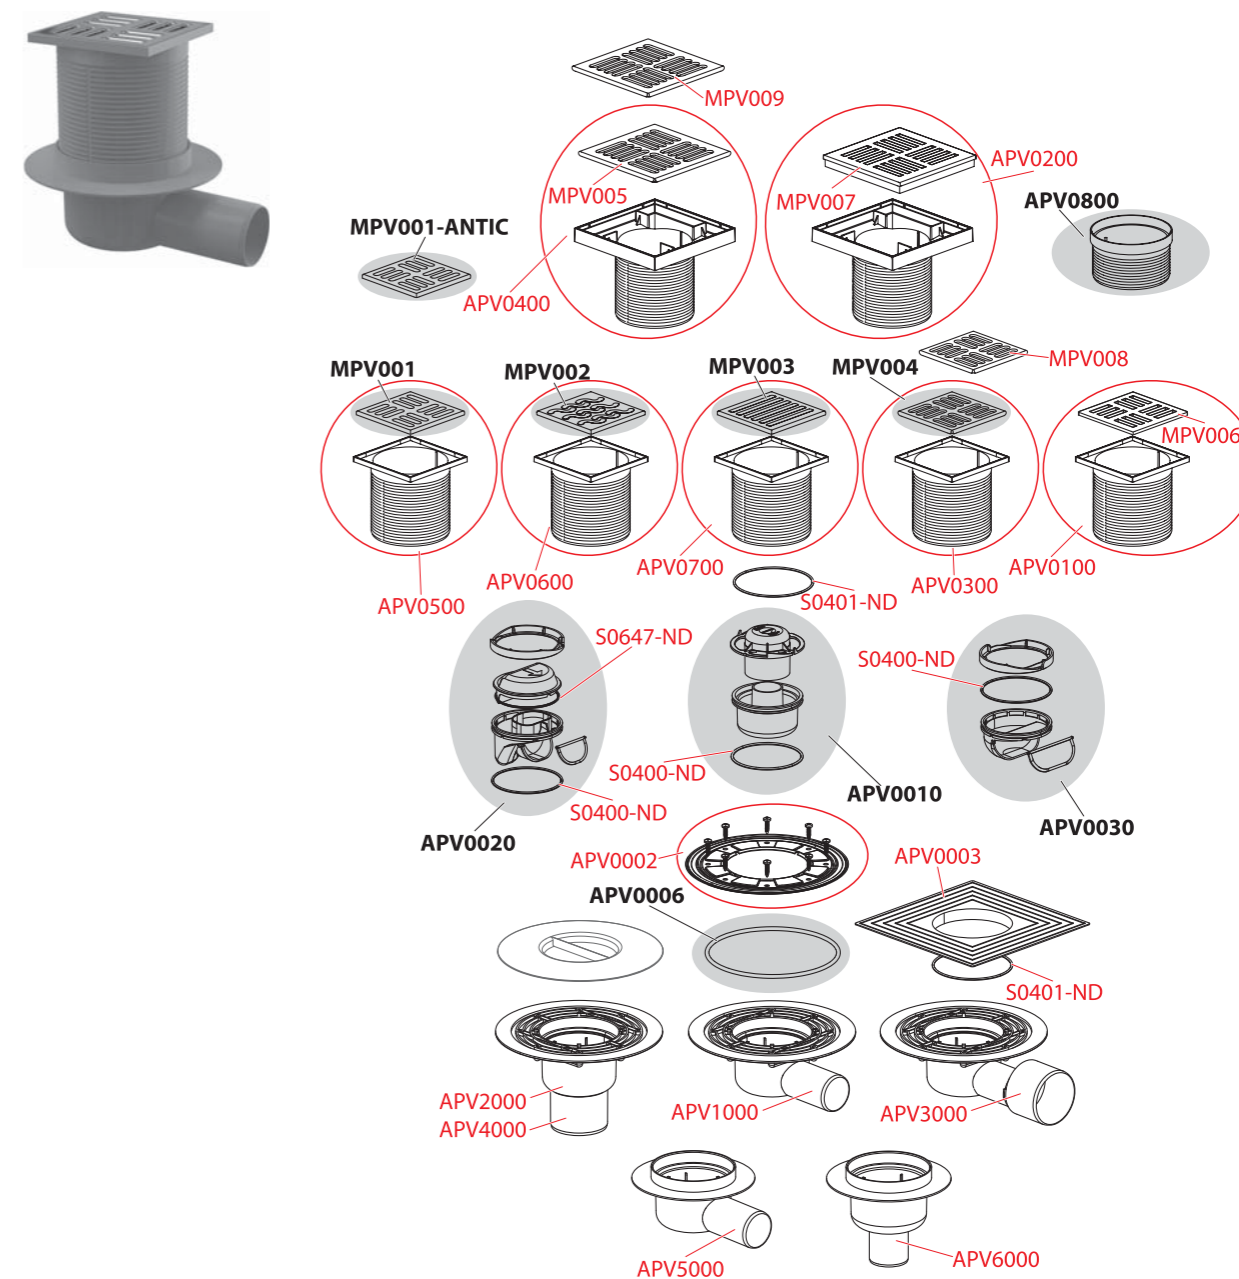

APV1, APV2, APV3, APV31, APV32, APV101, APV102, APV103, APV201, APV202, APV203, APV0800, APV1311, APV1324, APV2311, APV2321, APV2324, APV3344, APV3444, APV4344, APV4444, APV5111, APV5211, APV5411, APV6111, APV6211

Numer katalog	Cena	Numer katalog	Cena
APV0002	78,49 zł	APV4000	35,64 zł
APV0003	21,45 zł	APV5000	32 zł
APV0100	32 zł	APV6000	32 zł
APV0200	39,3 zł	MPV005	107,19 zł
APV0300	39,3 zł	MPV006	19,59 zł
APV0400	126,5 zł	MPV007	23,29 zł
APV0500	206,74 zł	MPV008	276,61 zł
APV0600	206,74 zł	MPV009	422,95 zł
APV0700	206,74 zł	S0400-ND	7,6 zł
APV1000	35,64 zł	S0401-ND	8,46 zł
APV2000	35,64 zł	S0647-ND	7,6 zł
APV3000	35,64 zł