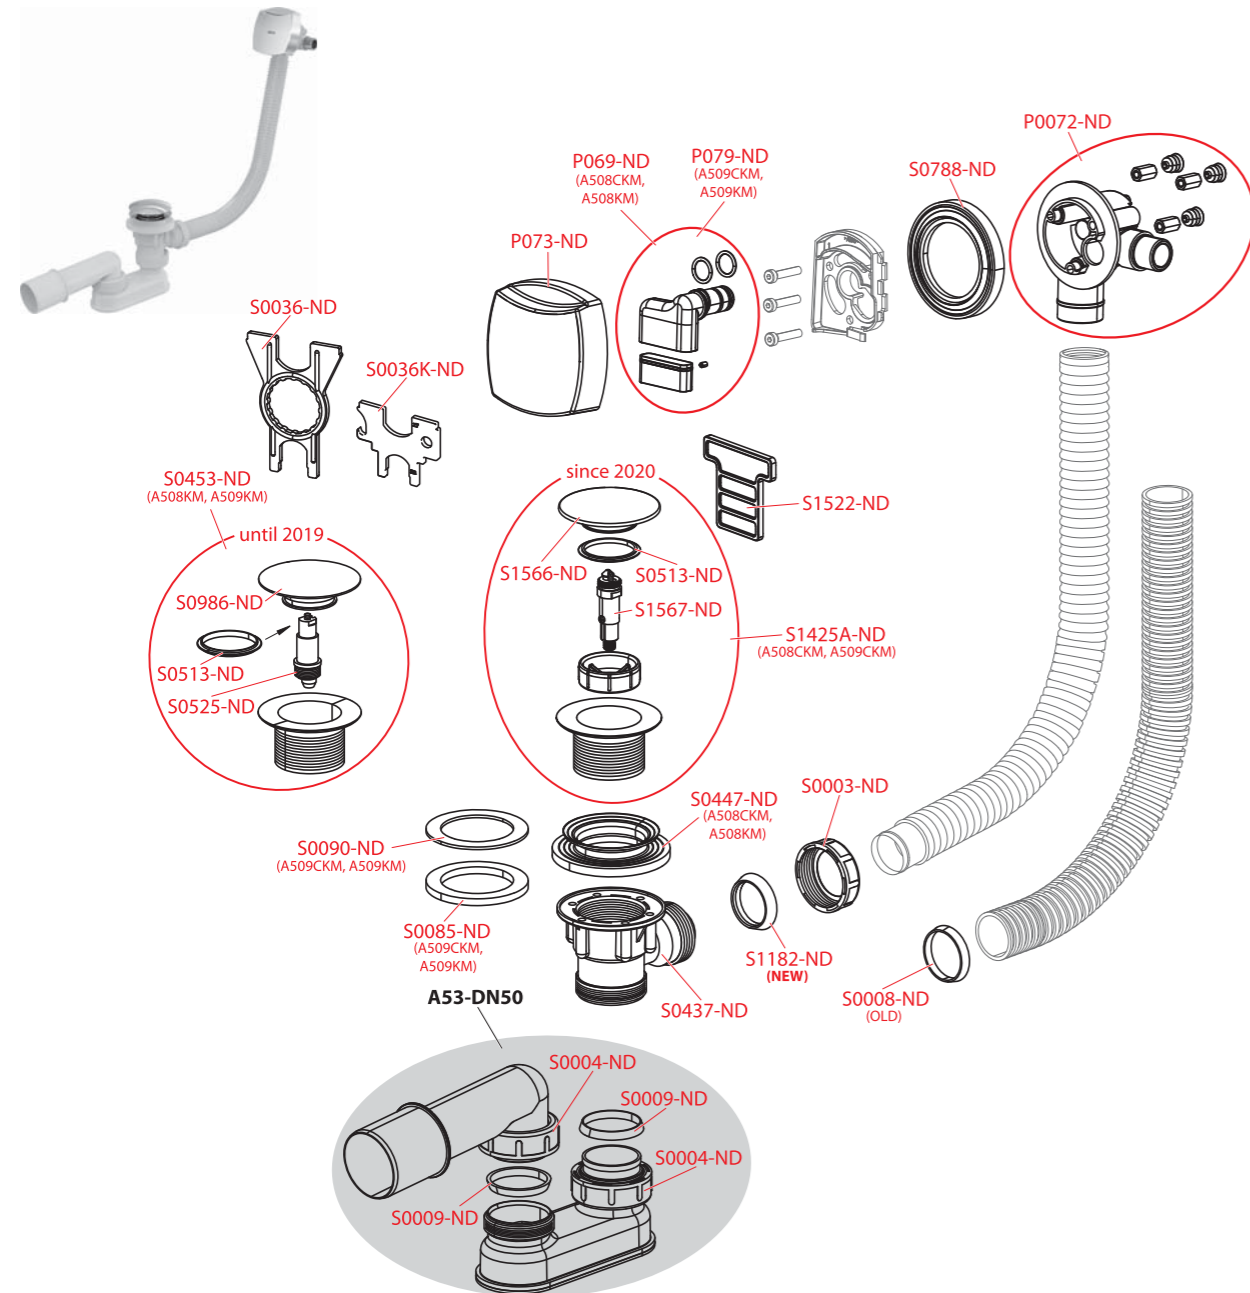

A508KM, A509KM

Numer katalog	Cena
P0072-ND	192,23 zł
P069-ND	71,88 zł
P073-ND	66,2 zł
P079-ND	72,04 zł
S0003-ND	2,76 zł
S0004-ND	4,32 zł
S0008-ND	3,02 zł
S0009-ND	4,32 zł
S0036-ND	7,16 zł
S0036K-ND	66,2 zł
S0085-ND	4,32 zł
S0090-ND	4,77 zł

Numer katalog	Cena
S0437-ND	13,65 zł
S0447-ND	9,75 zł
S0453-ND	110,41 zł
S0513-ND	6,48 zł
S0525-ND	24,66 zł
S0788-ND	12,34 zł
S0986-ND	83,76 zł
S1182-ND	5,61 zł
S1425A-ND	103,5 zł
S1522-ND	13,65 zł
S1566-ND	67,01 zł
S1567-ND	27,63 zł