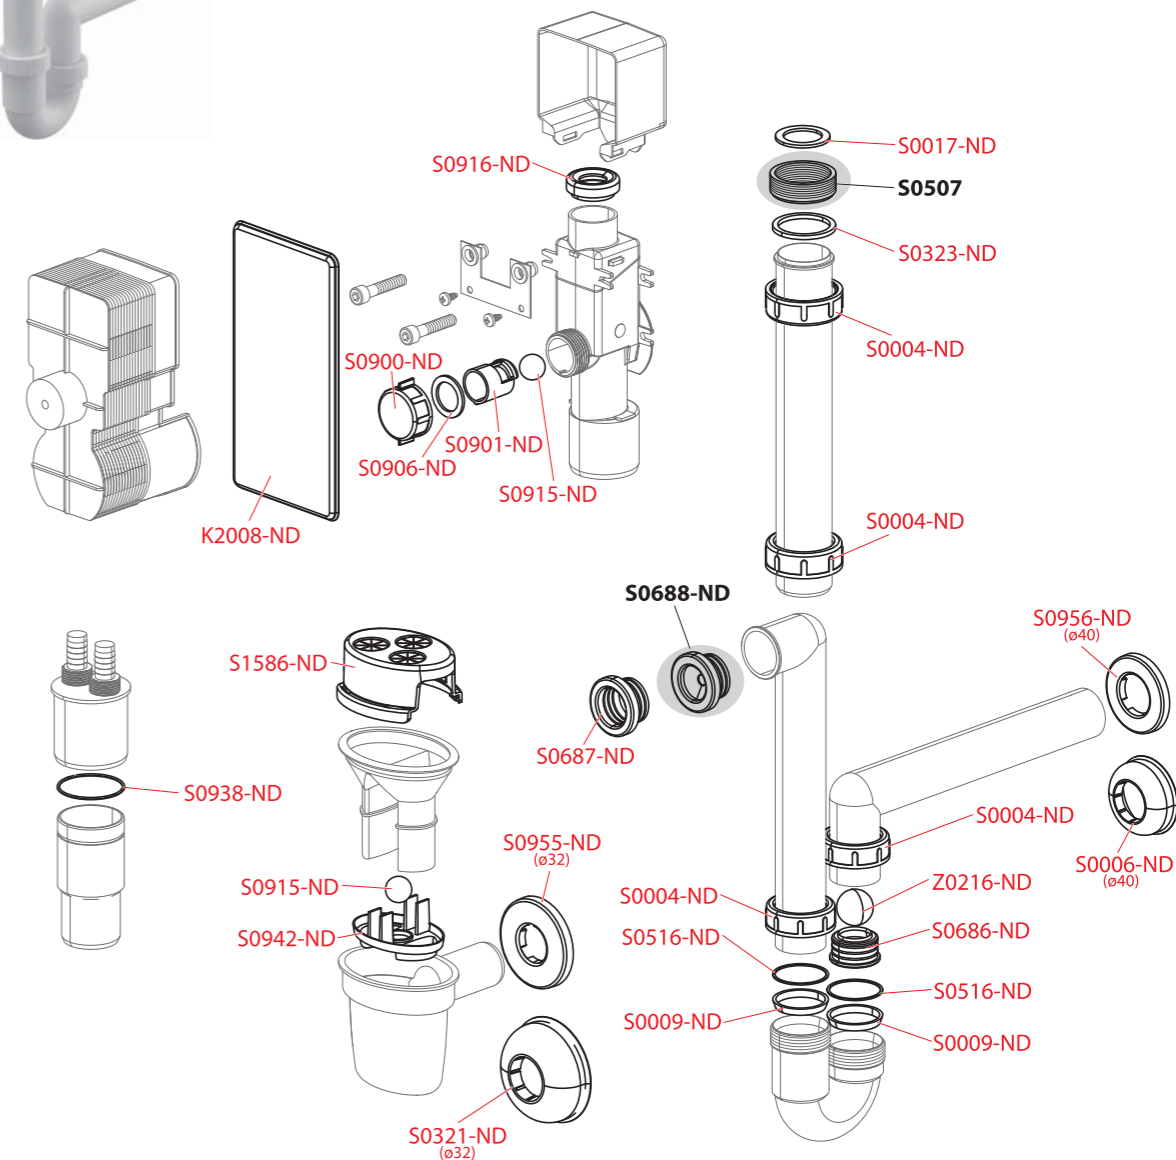

AKS1, AKS2, AKS3, AKS4, AKS5, AKS6, AKS1Z

Numer katalog	Cena
K2008-ND	41,5 zł
S0004-ND	4,32 zł
S0006-ND	6,72 zł
S0009-ND	4,32 zł
S0017-ND	2,65 zł
S0321-ND	6,72 zł
S0323-ND	3,91 zł
S0516-ND	4,32 zł
S0686-ND	8,89 zł
S0687-ND	8,89 zł
S0900-ND	5,42 zł

Numer katalog	Cena
S0901-ND	7,6 zł
S0906-ND	3,91 zł
S0915-ND	8,01 zł
S0916-ND	3,95 zł
S0938-ND	3,91 zł
S0942-ND	6,29 zł
S0955-ND	6,72 zł
S0956-ND	6,72 zł
S1586-ND	21,21 zł
Z0216-ND	4,77 zł