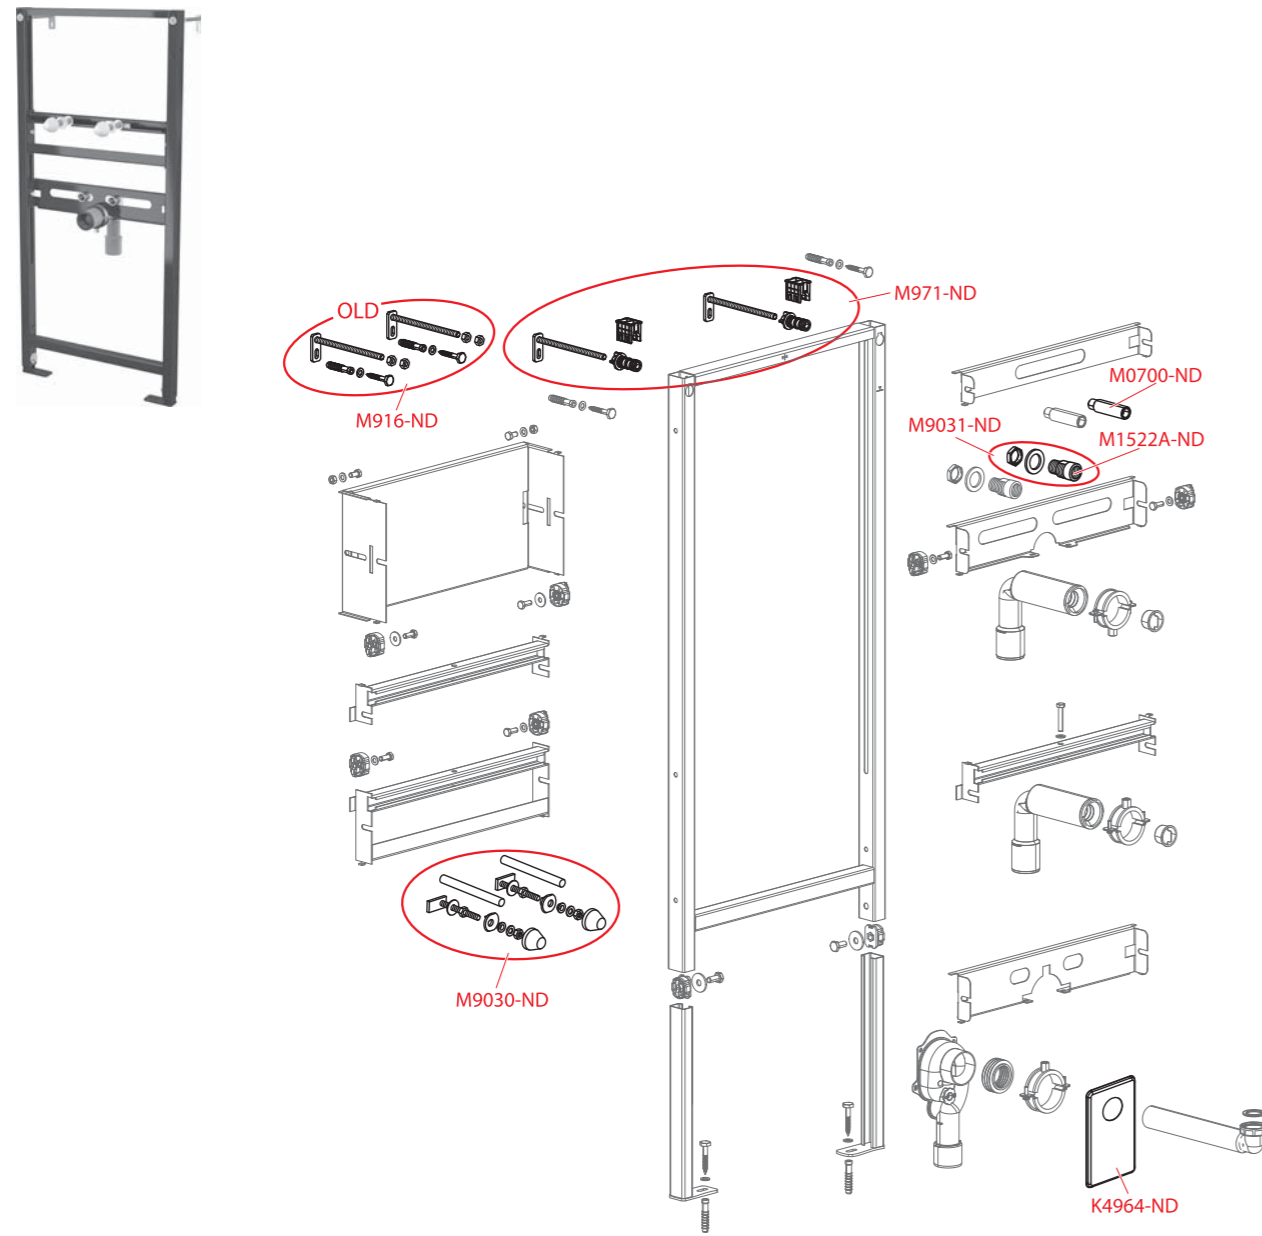

A104, A104A, A104B, A104PB, A104AVS

Numer katalog	Cena
K4964-ND	32 zł
M0700-ND	63,75 zł
M1522A-ND	55,33 zł
M9030-ND	34,54 zł
M9031-ND	122,86 zł
M916-ND	113,77 zł
M971-ND	91,02 zł