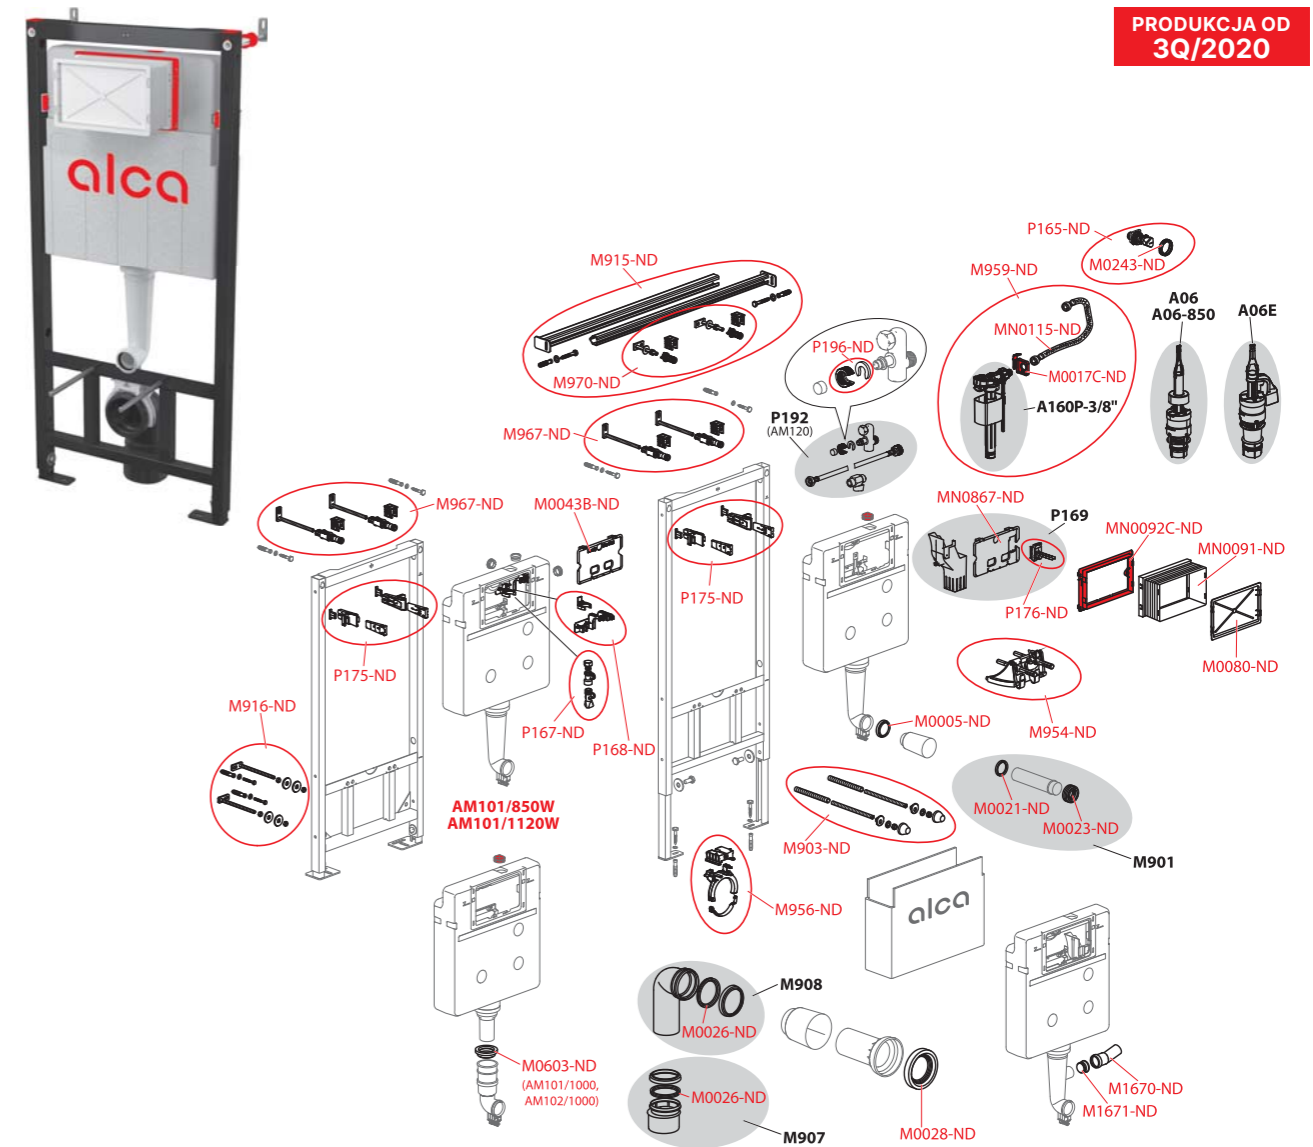

AM101/850, AM102/850, AM101/1000, AM101/1120, AM101/850W, AM102/1000, AM102/1120, AM101/1120E, AM101/1120V, AM101/1120W, AM102/1120E, AM102/1120V, AM120/1120

Numer katalog	Cena
M0005-ND	9,07 zł
M0017C-ND	4,25 zł
M0021-ND	8,68 zł
M0023-ND	9,95 zł
M0026-ND	16,25 zł
M0028-ND	35,31 zł
M0043B-ND	8,89 zł
M0080-ND	13,65 zł
M0243-ND	4,77 zł
M0603-ND	12,34 zł
M1670-ND	14,5 zł
M1671-ND	8,89 zł
M903-ND	34,73 zł
M915-ND	294,16 zł
M916-ND	113,77 zł

Numer katalog	Cena
M954-ND	32,15 zł
M956-ND	33,64 zł
M959-ND	123,33 zł
M967-ND	113,77 zł
M970-ND	113,77 zł
MN0091-ND	10,2 zł
MN0092C-ND	9,96 zł
MN0115-ND	19,93 zł
MN0867-ND	10,2 zł
P165-ND	122,86 zł
P167-ND	150,34 zł
P168-ND	34,51 zł
P175-ND	51,27 zł
P176-ND	122,86 zł
P196-ND	9,52 zł