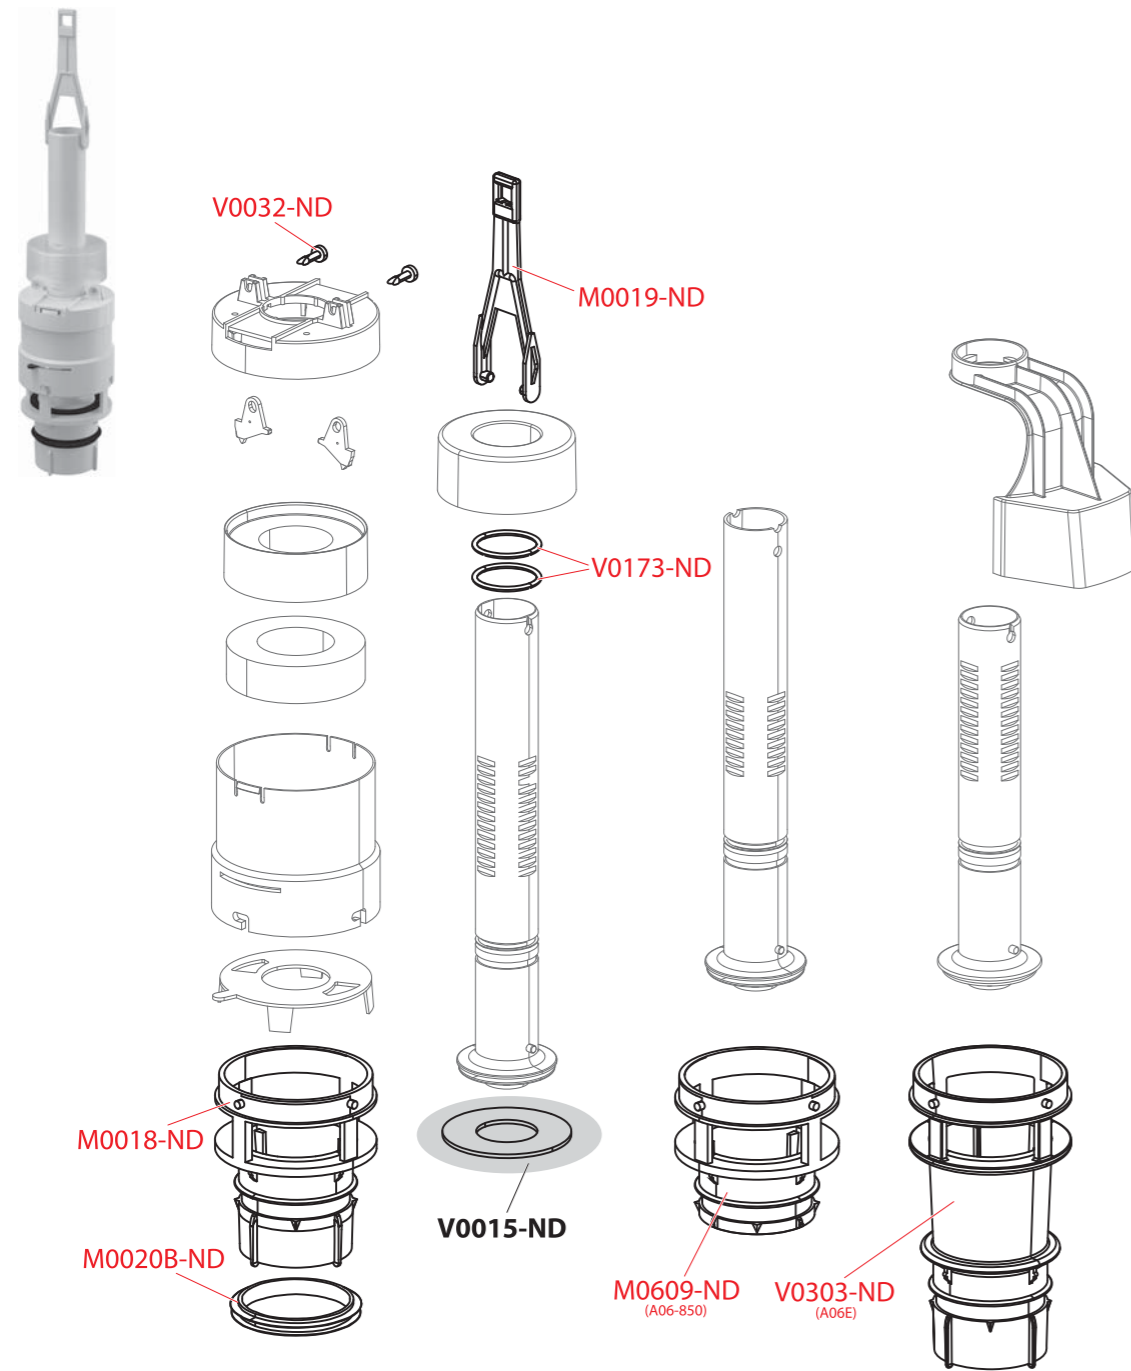

A06, A06E

Numer katalog	Cena
M0018-ND	19,52 zł
M0019-ND	5,42 zł
M0020B-ND	9,07 zł
M0609-ND	19,52 zł
V0032-ND	3,91 zł
V0173-ND	3,48 zł
V0303-ND	19,76 zł