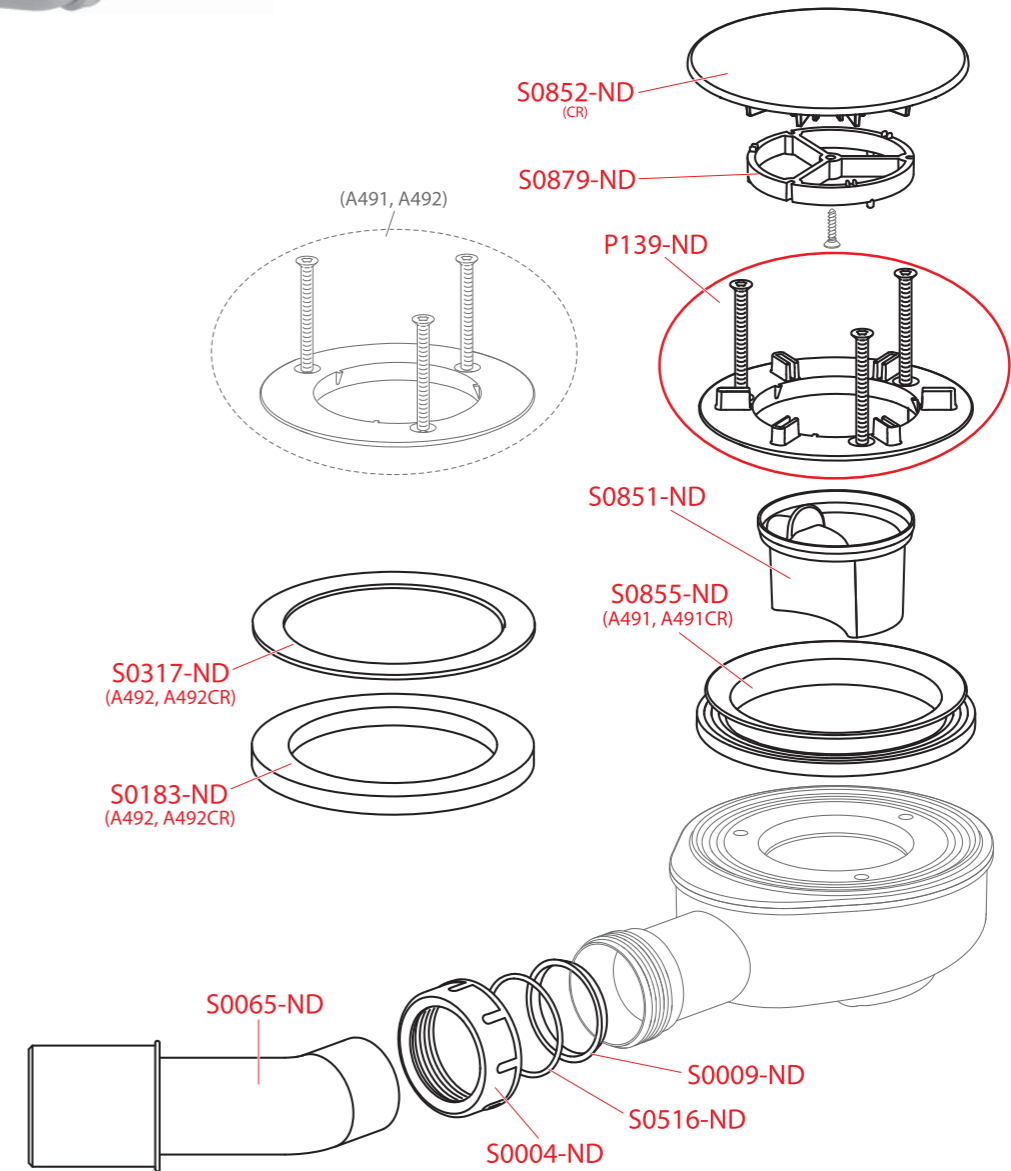

A491CR, A492CR

Numer katalog	Cena
P139-ND	20,91 zł
S0004-ND	4,32 zł
S0009-ND	4,32 zł
S0065-ND	11,52 zł
S0183-ND	8,89 zł
S0317-ND	6,72 zł

Numer katalog	Cena
S0516-ND	4,32 zł
S0851-ND	18,9 zł
S0852-ND	58,84 zł
S0855-ND	10,22 zł
S0879-ND	9,07 zł