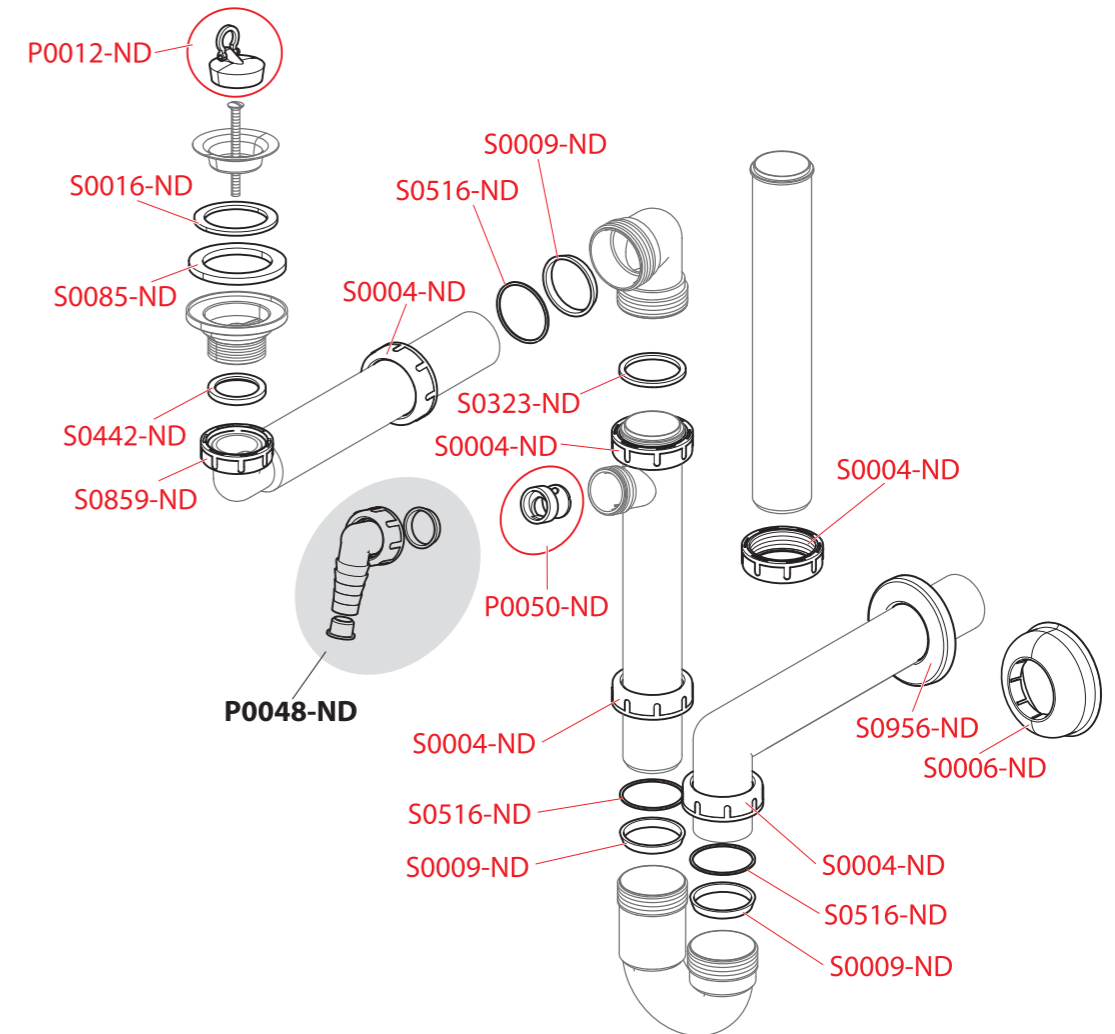

A413, A434, A872P

Numer katalog	Cena
P0012-ND	4,32 zł
P0050-ND	9,75 zł
S0004-ND	4,32 zł
S0006-ND	6,72 zł
S0009-ND	4,32 zł
S0016-ND	2,65 zł

Numer katalog	Cena
S0085-ND	4,32 zł
S0323-ND	3,91 zł
S0442-ND	3,91 zł
S0516-ND	4,32 zł
S0859-ND	4,11 zł
S0956-ND	6,72 zł