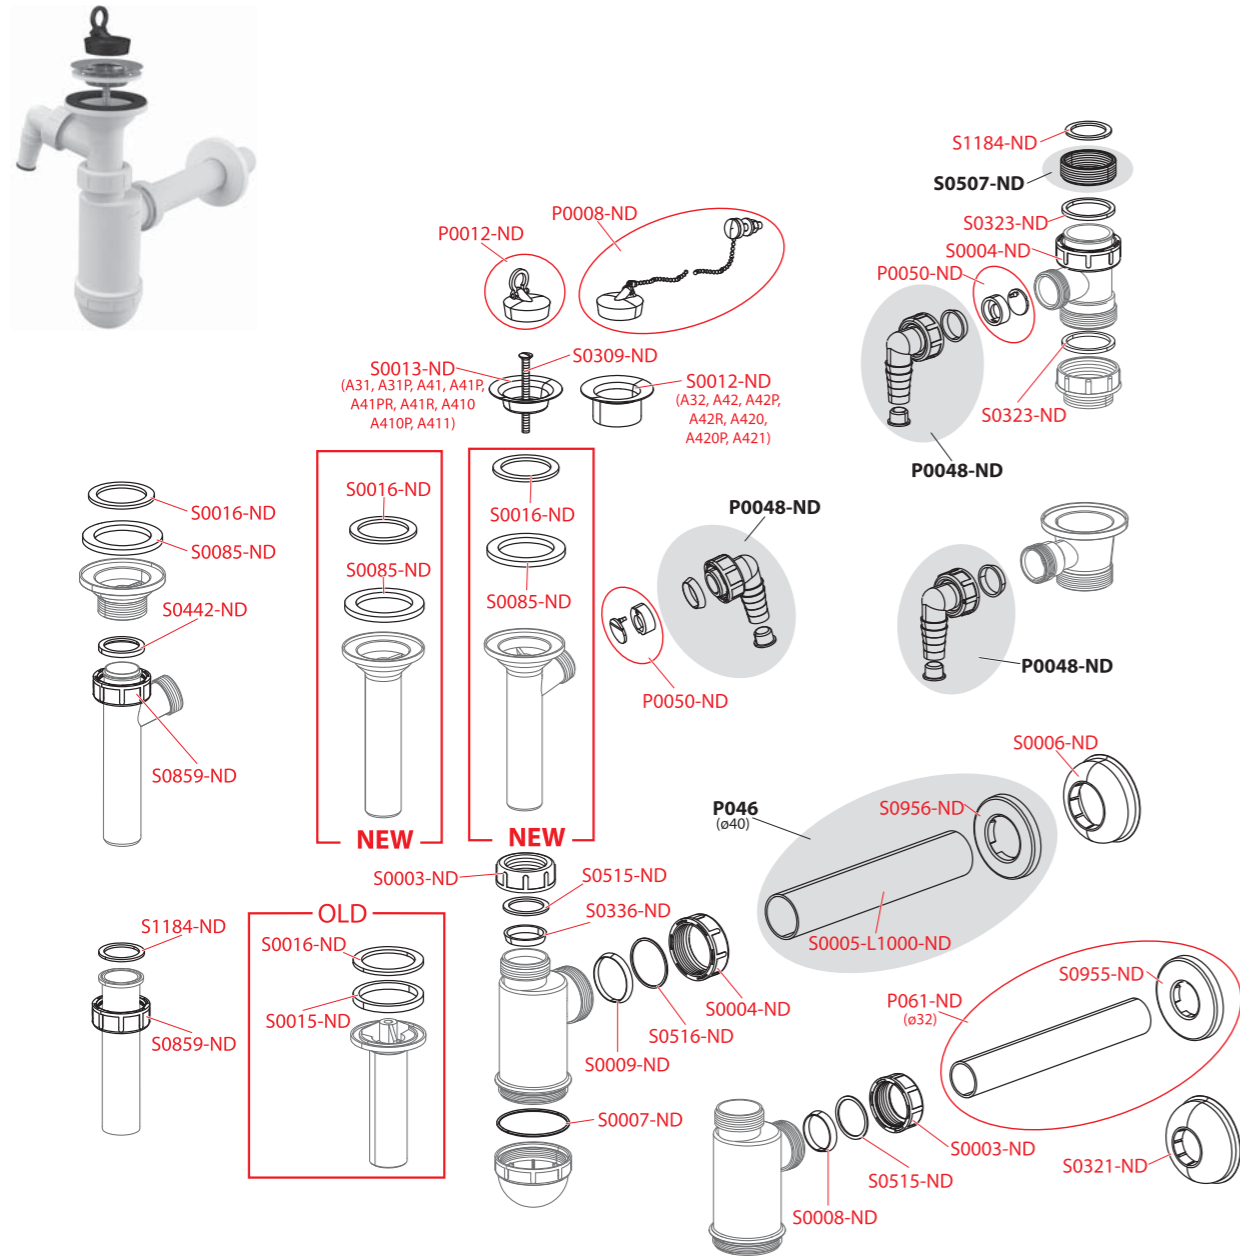

A31, A32, A41, A42, A43, A300, A31P, A410, A411, A41P, A41R, A420, A421, A42P, A42R, A430, A43P, A410P, A41PR, A420P, A430P

Numer katalog	Cena
P0008-ND	15,82 zł
P0012-ND	4,32 zł
P0050-ND	9,75 zł
P061-ND	10,61 zł
S0003-ND	2,76 zł
S0004-ND	4,32 zł
S0005-L1000-ND	7,35 zł
S0006-ND	6,72 zł
S0007-ND	3,02 zł
S0008-ND	3,02 zł
S0009-ND	4,32 zł
S0012-ND	3,29 zł
S0013-ND	10,03 zł
S0015-ND	3,02 zł

Numer katalog	Cena
S0016-ND	2,65 zł
S0085-ND	4,32 zł
S0309-ND	7,8 zł
S0321-ND	6,72 zł
S0323-ND	3,91 zł
S0336-ND	3,02 zł
S0442-ND	3,91 zł
S0515-ND	3,28 zł
S0516-ND	4,32 zł
S0859-ND	4,11 zł
S0955-ND	6,72 zł
S0956-ND	6,72 zł
S1184-ND	3,6 zł