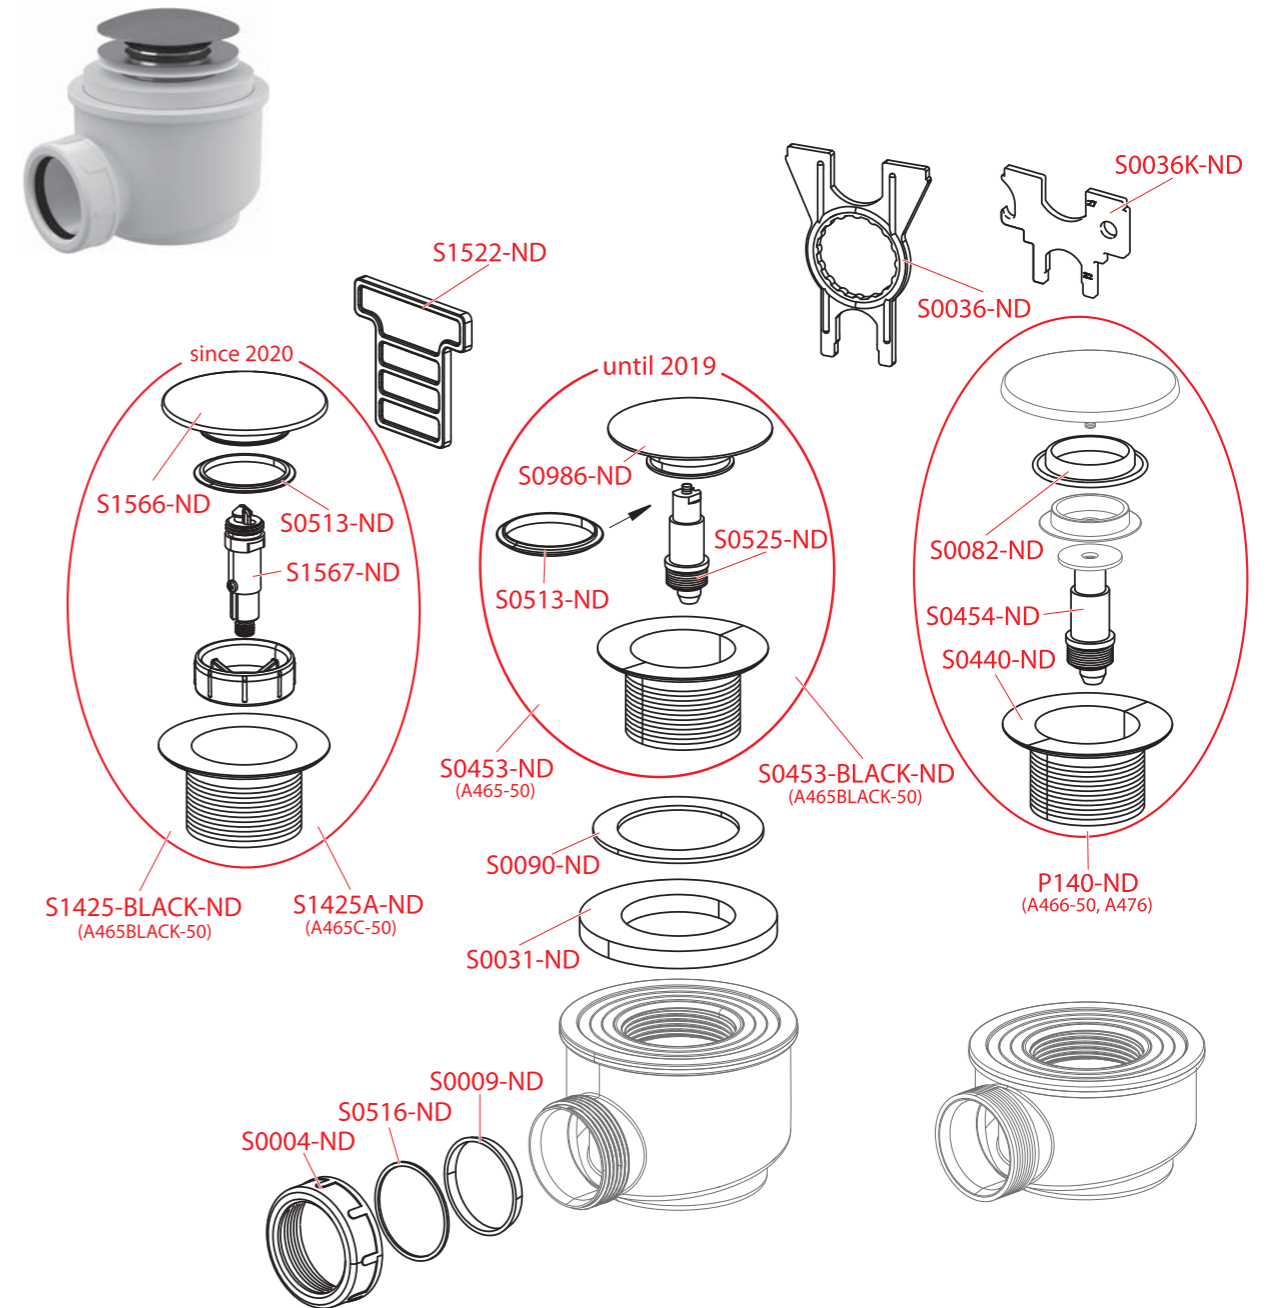

A465, A466, A476, A465BLACK

Numer katalog	Cena
P140-ND	72,01 zł
S0004-ND	4,32 zł
S0009-ND	4,32 zł
S0031-ND	6,29 zł
S0036-ND	7,16 zł
S0036K-ND	66,2 zł
S0082-ND	4,32 zł
S0090-ND	4,77 zł
S0440-ND	26,51 zł
S0453-BLACK-ND	424,66 zł
S0453-ND	110,41 zł

Numer katalog	Cena
S0454-ND	34,54 zł
S0513-ND	6,48 zł
S0516-ND	4,32 zł
S0525-ND	24,66 zł
S0986-ND	83,76 zł
S1425-BLACK-ND	424,66 zł
S1425A-ND	103,5 zł
S1522-ND	13,65 zł
S1566-ND	67,01 zł
S1567-ND	27,63 zł