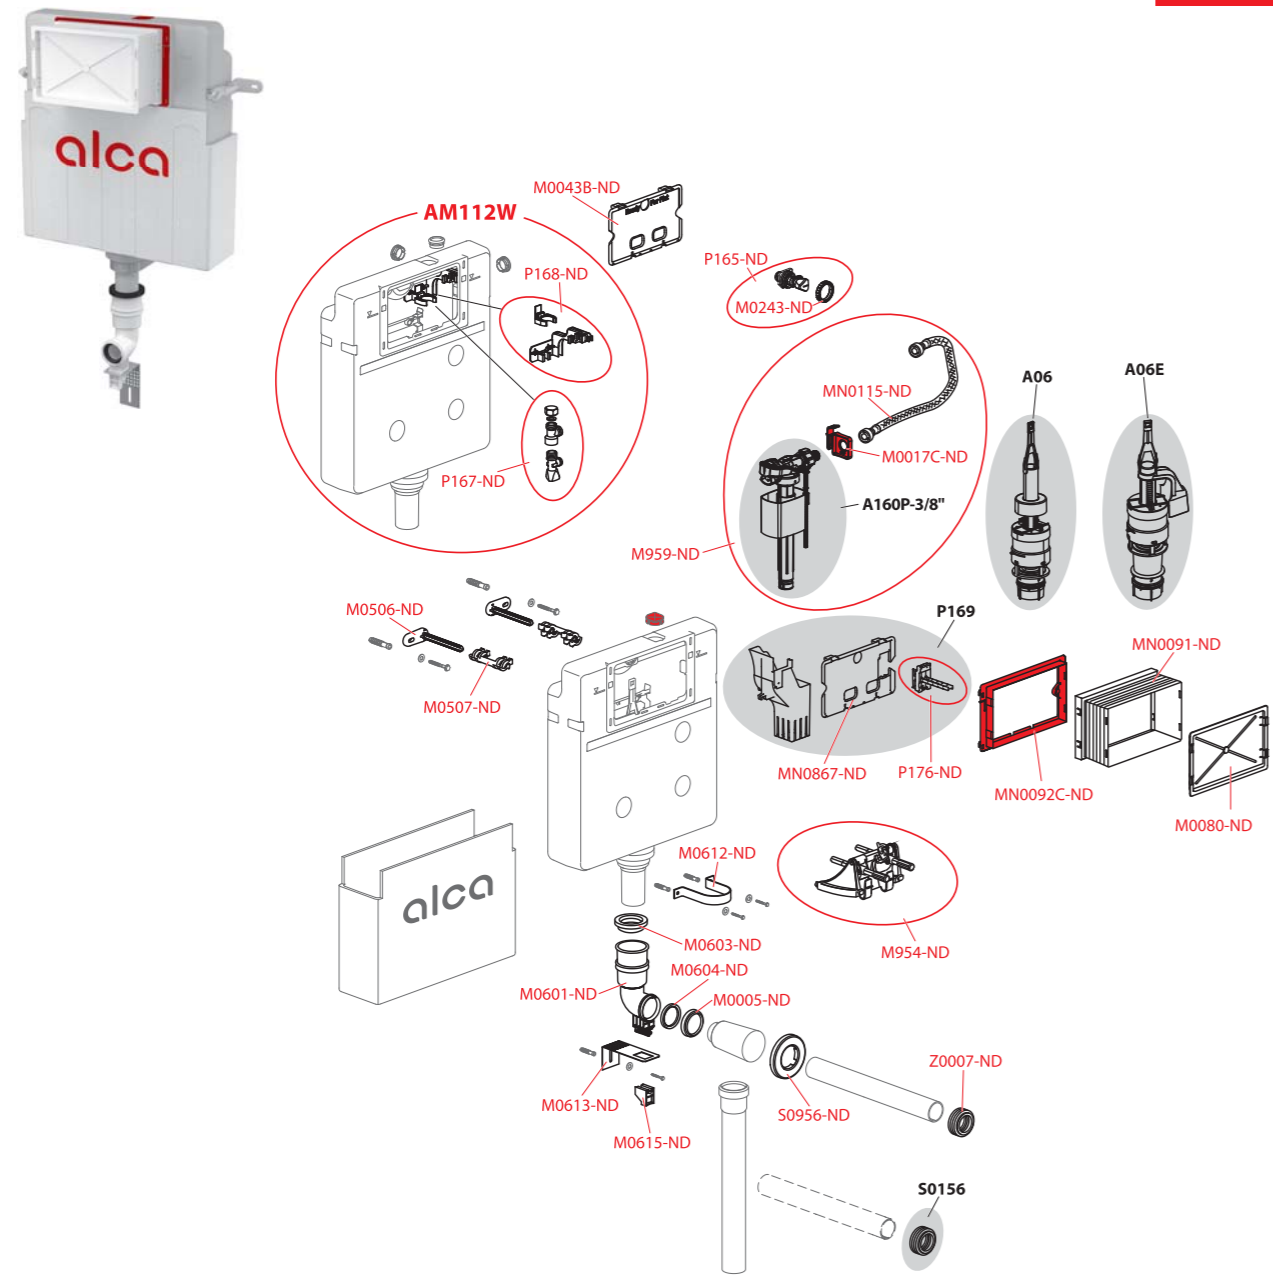

AM112, AM112W

PRODUKCJA OD 2017

Numer katalog	Cena
M0005-ND	9,07 zł
M0017C-ND	4,25 zł
M0043B-ND	8,89 zł
M0080-ND	13,65 zł
M0243-ND	4,77 zł
M0506-ND	4,77 zł
M0507-ND	4,32 zł
M0601-ND	22,05 zł
M0603-ND	12,34 zł
M0604-ND	9,01 zł
M0612-ND	12,34 zł
M0613-ND	13,65 zł
M0615-ND	4,77 zł

Numer katalog	Cena
M954-ND	32,15 zł
M959-ND	123,33 zł
MN0091-ND	10,2 zł
MN0092C-ND	9,96 zł
MN0115-ND	19,93 zł
MN0867-ND	10,2 zł
P165-ND	122,86 zł
P167-ND	150,34 zł
P168-ND	34,51 zł
P176-ND	122,86 zł
S0956-ND	6,72 zł
Z0007-ND	9,75 zł