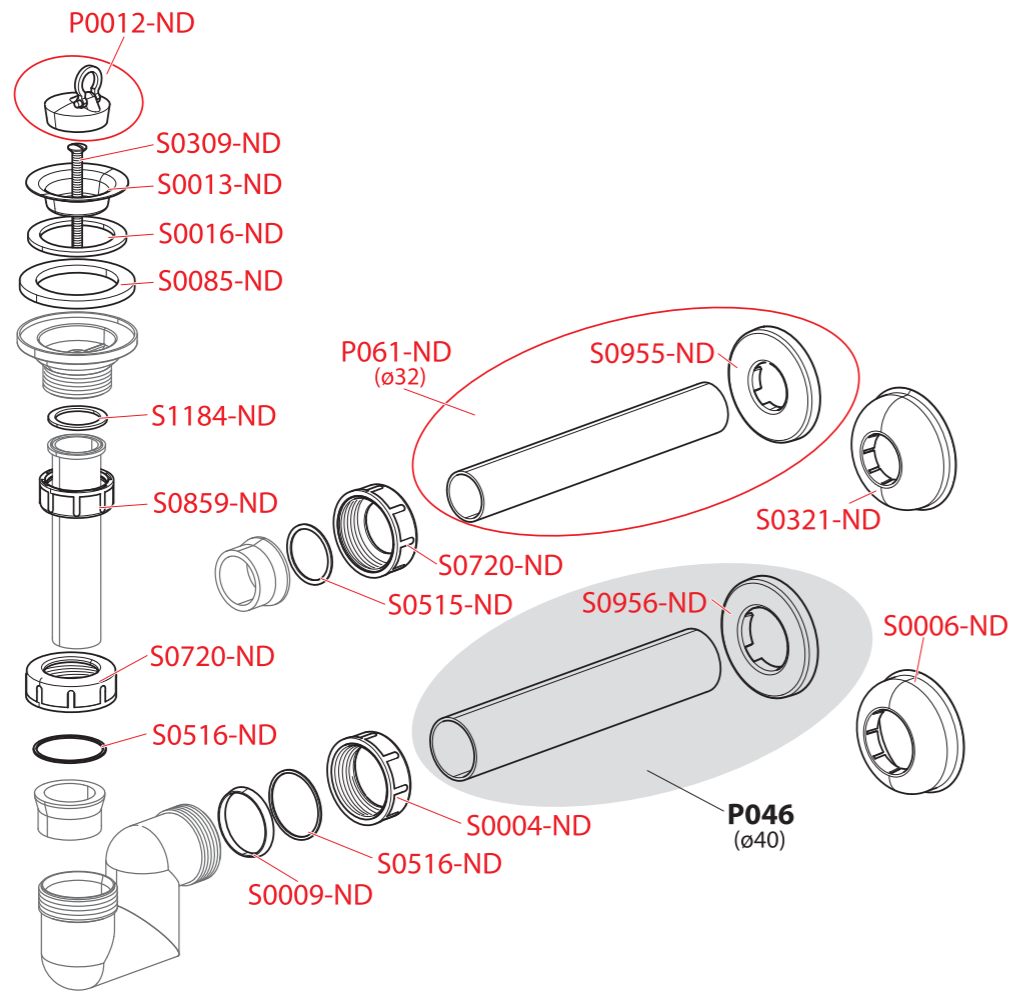

A412, A45F

Numer katalog	Cena
P0012-ND	4,32 zł
P061-ND	10,61 zł
S0004-ND	4,32 zł
S0006-ND	6,72 zł
S0009-ND	4,32 zł
S0013-ND	10,03 zł
S0016-ND	2,65 zł
S0085-ND	4,32 zł
S0309-ND	7,8 zł

Numer katalog	Cena
S0321-ND	6,72 zł
S0515-ND	3,28 zł
S0516-ND	4,32 zł
S0720-ND	3,91 zł
S0859-ND	4,11 zł
S0955-ND	6,72 zł
S0956-ND	6,72 zł
S1184-ND	3,6 zł