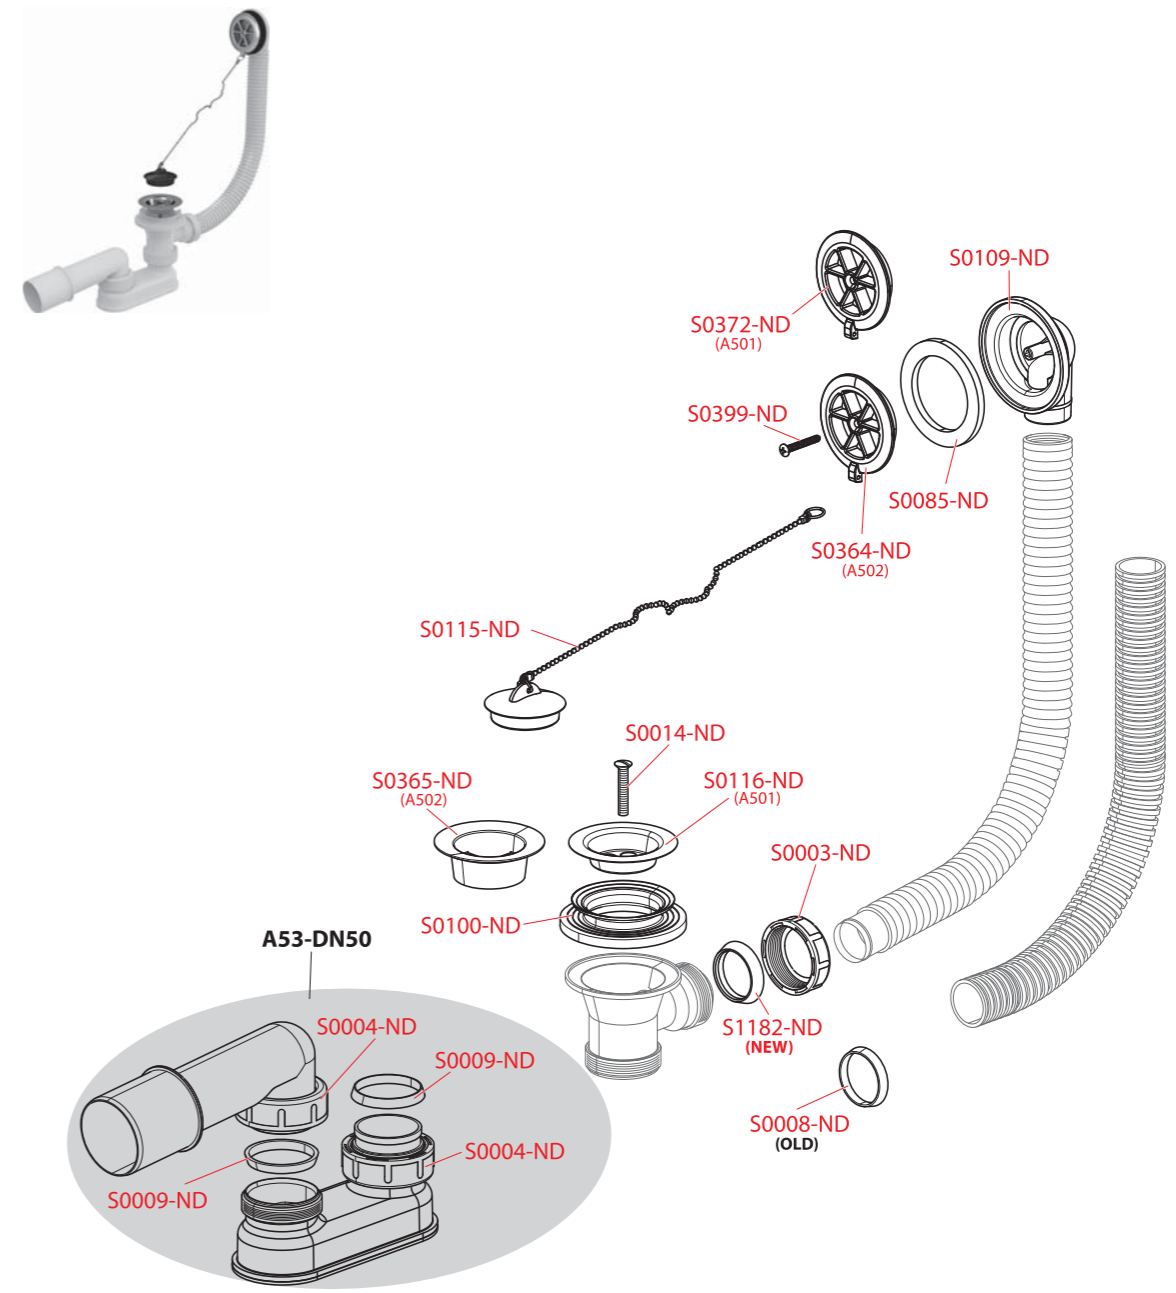

A501, A502

Numer katalog	Cena
S0003-ND	2,76 zł
S0004-ND	4,32 zł
S0008-ND	3,02 zł
S0009-ND	4,32 zł
S0104-ND	4,32 zł
S0085-ND	4,32 zł
S0100-ND	10,81 zł
S0109-ND	13,65 zł

Numer katalog	Cena
S0115-ND	12,58 zł
S0116-ND	11,9 zł
S0364-ND	9,75 zł
S0365-ND	3,91 zł
S0372-ND	19,8 zł
S0399-ND	4,32 zł
S1182-ND	5,61 zł