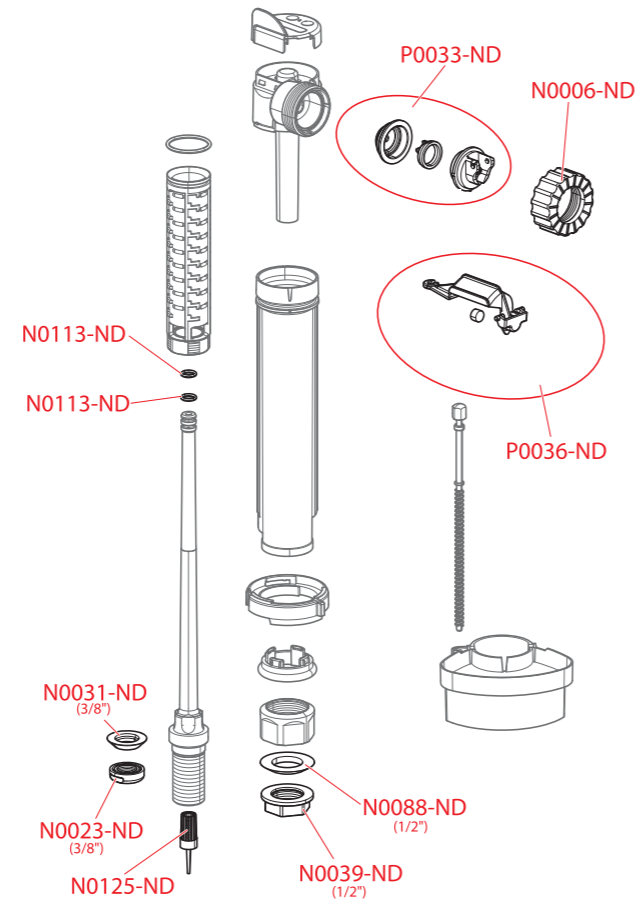

A17, A18

Numer katalog	Cena
N0113-ND	3,02 zł
N0125-ND	2,14 zł
P0033-ND	13,12 zł
N0035-ND	12,99 zł
P0036-ND	4,77 zł