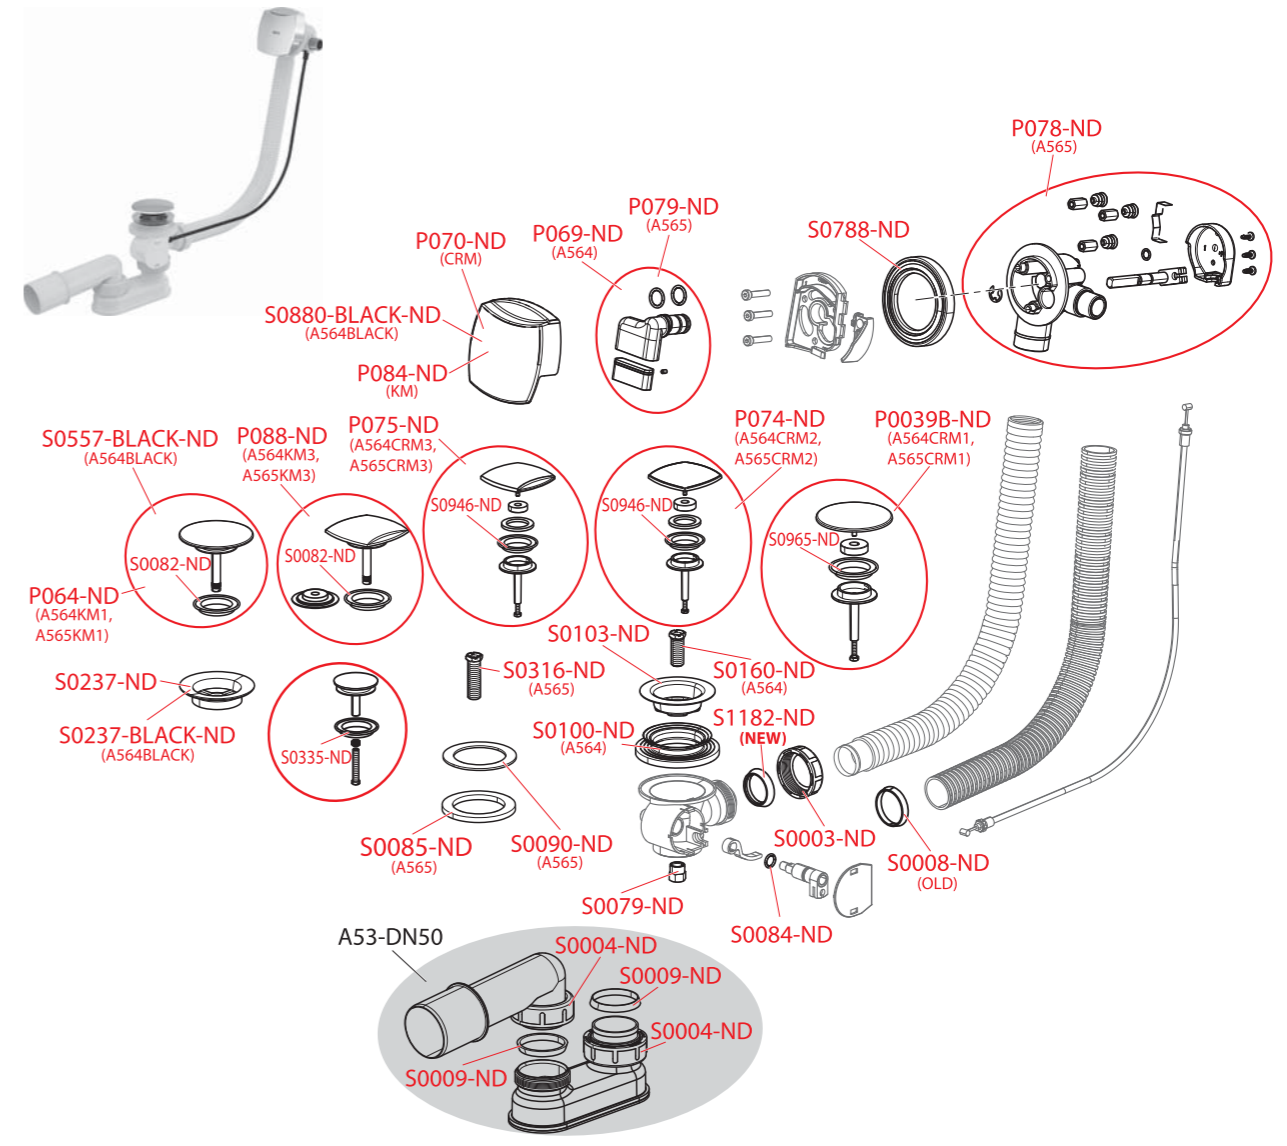

A564, A565

Numer katalog	Cena
P0039B-ND	49,41 zł
P064-ND	59,68 zł
P069-ND	71,88 zł
P070-ND	63,75 zł
P074-ND	66,2 zł
P075-ND	70,15 zł
P078-ND	238,26 zł
P079-ND	72,04 zł
P084-ND	89,78 zł
P088-ND	86,27 zł
S0003-ND	2,76 zł
S0004-ND	4,32 zł
S0008-ND	3,02 zł
S0009-ND	4,32 zł
S0079-ND	5,83 zł
S0082-ND	4,32 zł

Numer katalog	Cena
S0084-ND	4,03 zł
S0085-ND	4,32 zł
S0090-ND	4,77 zł
S0100-ND	10,81 zł
S0103-ND	24,66 zł
S0160-ND	22,05 zł
S0237-BLACK-ND	150,33 zł
S0237-ND	34,54 zł
S0316-ND	22,05 zł
S0335-ND	5,42 zł
S0557-BLACK-ND	291,95 zł
S0788-ND	12,34 zł
S0880-BLACK-ND	286,89 zł
S0946-ND	4,32 zł
S0965-ND	5,02 zł
S1182-ND	5,61 zł