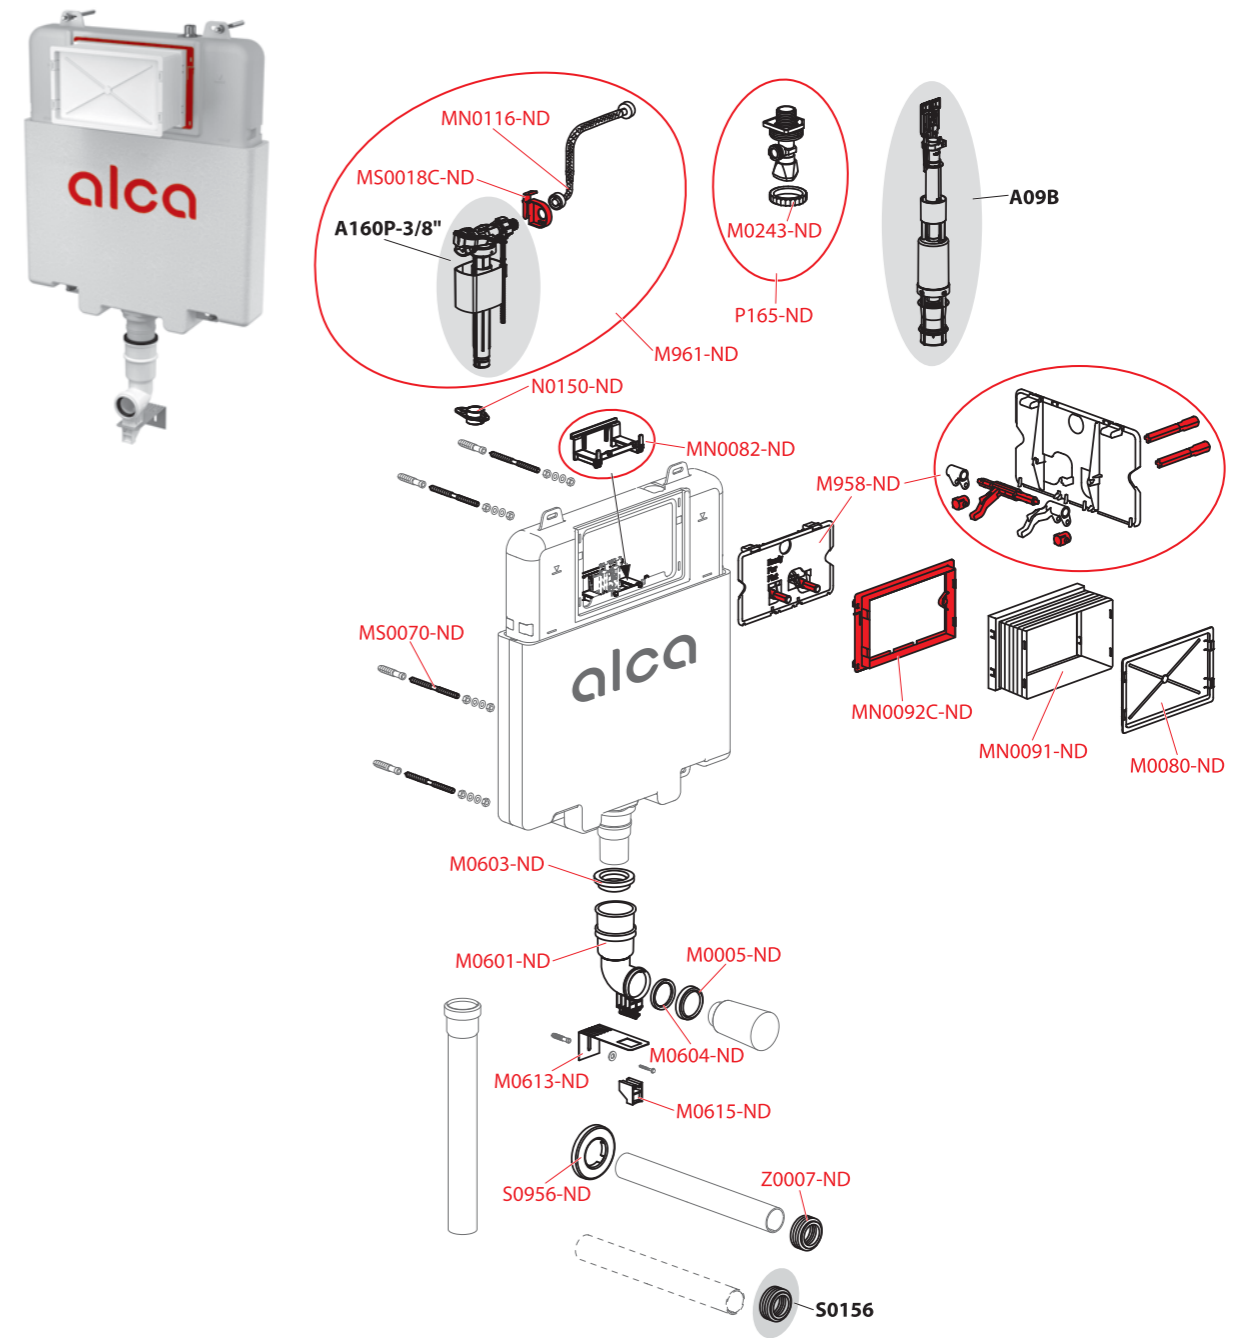

AM1112

Numer katalog	Cena
M0005-ND	9,07 zł
M0017C-ND	4,25 zł
M0021-ND	8,68 zł
M0023-ND	9,95 zł
M0026-ND	16,25 zł
M0028-ND	35,31 zł
M0043B-ND	8,89 zł
M0080-ND	13,65 zł
M0243-ND	4,77 zł
M0603-ND	12,34 zł
M903-ND	34,73 zł

Numer katalog	Cena
M916-ND	113,77 zł
M952D-ND	29,94 zł
M955-ND	8,9 zł
M956-ND	33,64 zł
M959-ND	123,33 zł
MN0091-ND	10,2 zł
MN0092C-ND	9,96 zł
MN0115-ND	19,93 zł
MN0536-ND	15,82 zł
MN0537A-ND	45,74 zł
P165-ND	122,86 zł

Numer katalog	Cena
M0005-ND	9,07 zł
M0080-ND	13,65 zł
M0243-ND	4,77 zł
M0601-ND	22,05 zł
M0603-ND	12,34 zł
M0604-ND	9,01 zł
M0613-ND	13,65 zł
M0615-ND	4,77 zł
M958-ND	37,38 zł
M961-ND	131,84 zł

Numer katalog	Cena
MN0082-ND	10,84 zł
MN0091-ND	10,2 zł
MN0092C-ND	9,96 zł
MN0116-ND	44,08 zł
MS0018C-ND	4,88 zł
MS0070-ND	12,34 zł
N0150-ND	11,9 zł
P165-ND	122,86 zł
S0956-ND	6,72 zł
Z0007-ND	9,75 zł