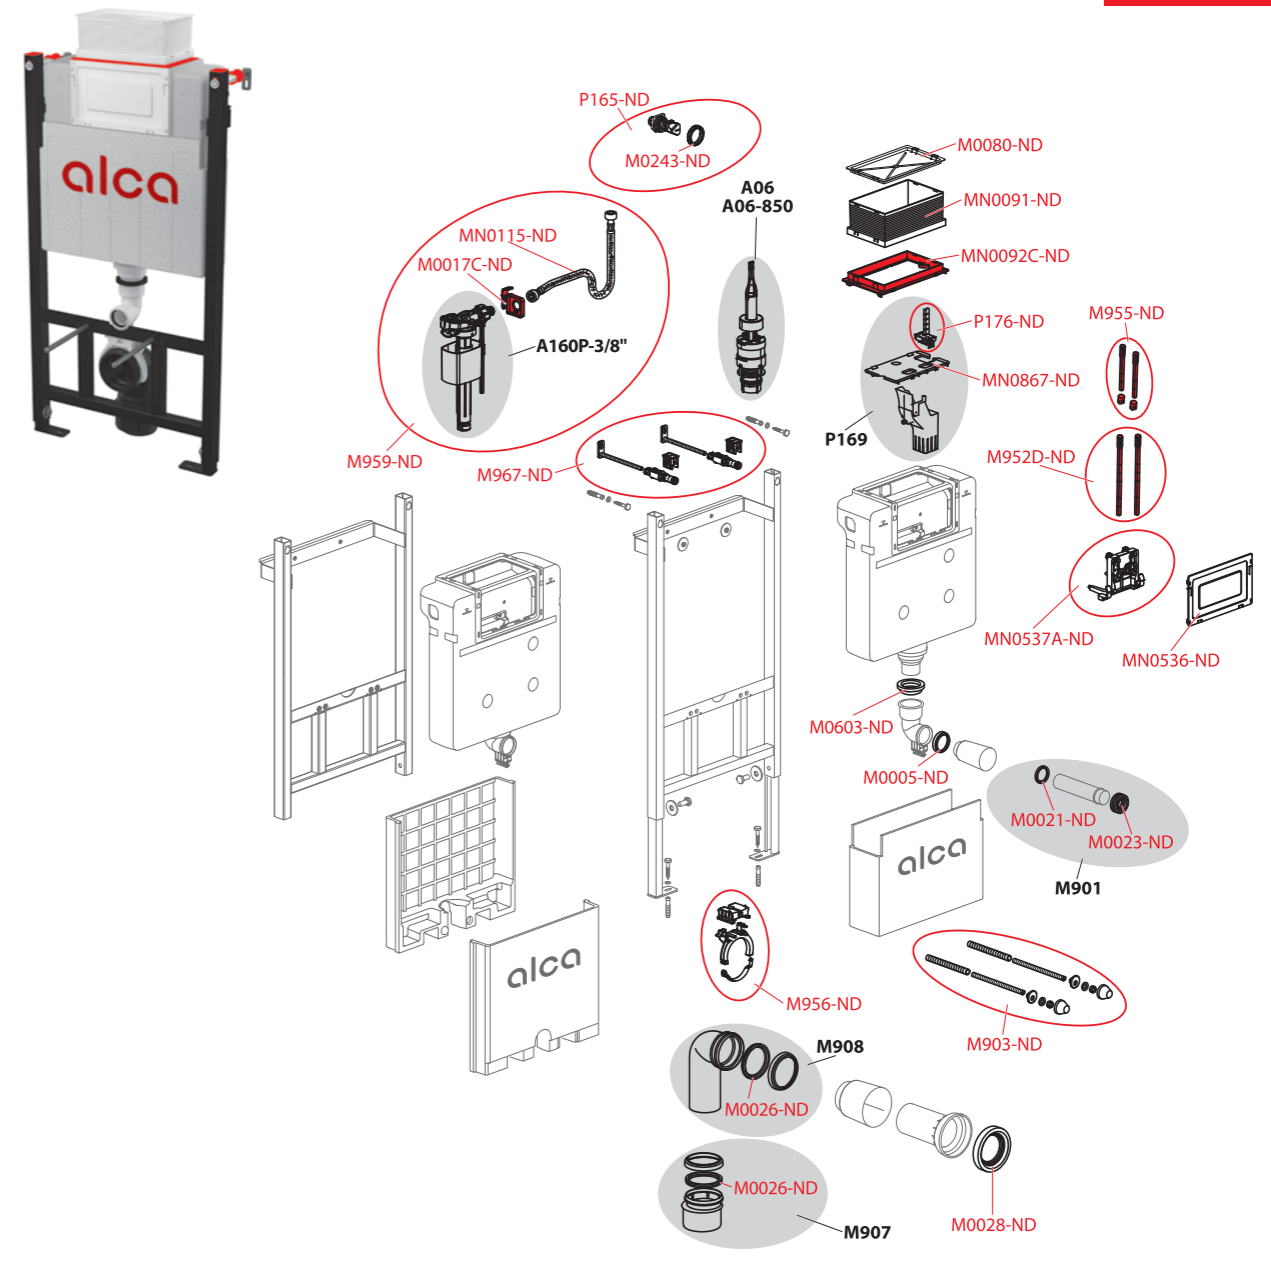

AM118/850/1000

PRODUKCJA OD 3Q/2020

Numer katalog	Cena
M0005-ND	9,07 zł
M0017C-ND	4,25 zł
M0021-ND	8,68 zł
M0023-ND	9,95 zł
M0026-ND	16,25 zł
M0028-ND	35,31 zł
M0080-ND	13,65 zł
M0243-ND	4,77 zł
M0603-ND	12,34 zł
M903-ND	34,73 zł
M952D-ND	29,94 zł
M955-ND	8,9 zł

Numer katalog	Cena
M956-ND	33,64 zł
M959-ND	123,33 zł
M967-ND	113,77 zł
MN0091-ND	10,2 zł
MN0092C-ND	9,96 zł
MN0115-ND	19,93 zł
MN0536-ND	15,82 zł
MN0537A-ND	45,74 zł
MN0867-ND	10,2 zł
P165-ND	122,86 zł
P176-ND	122,86 zł