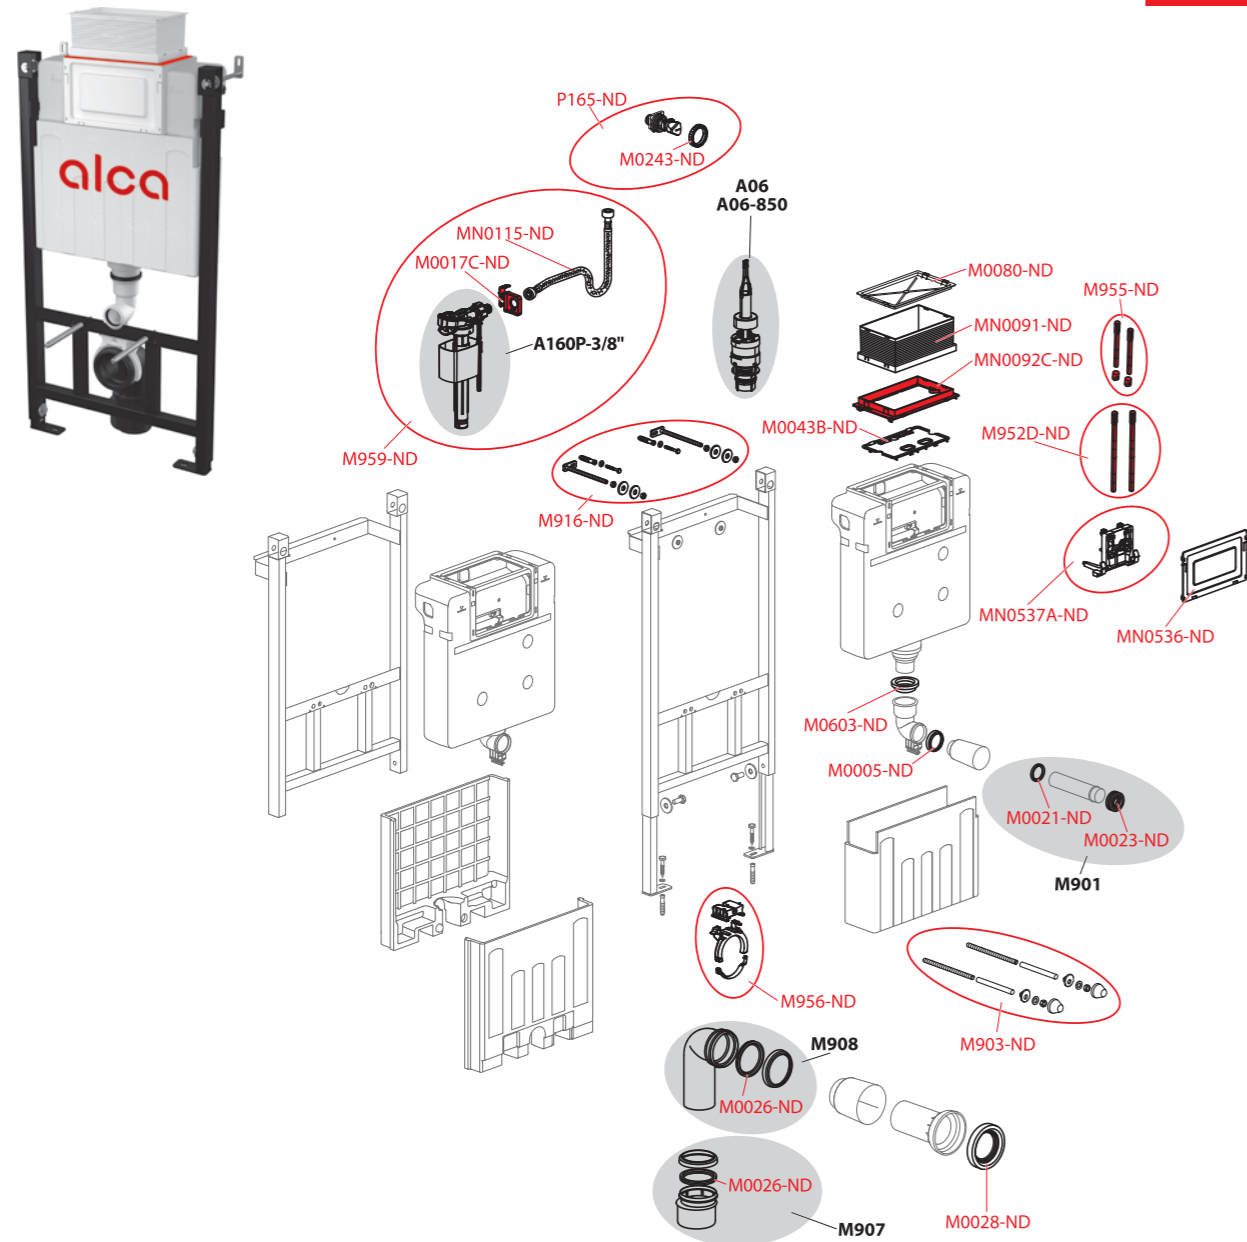

AM118/850/1000

PRODUKCJA
OD 2019