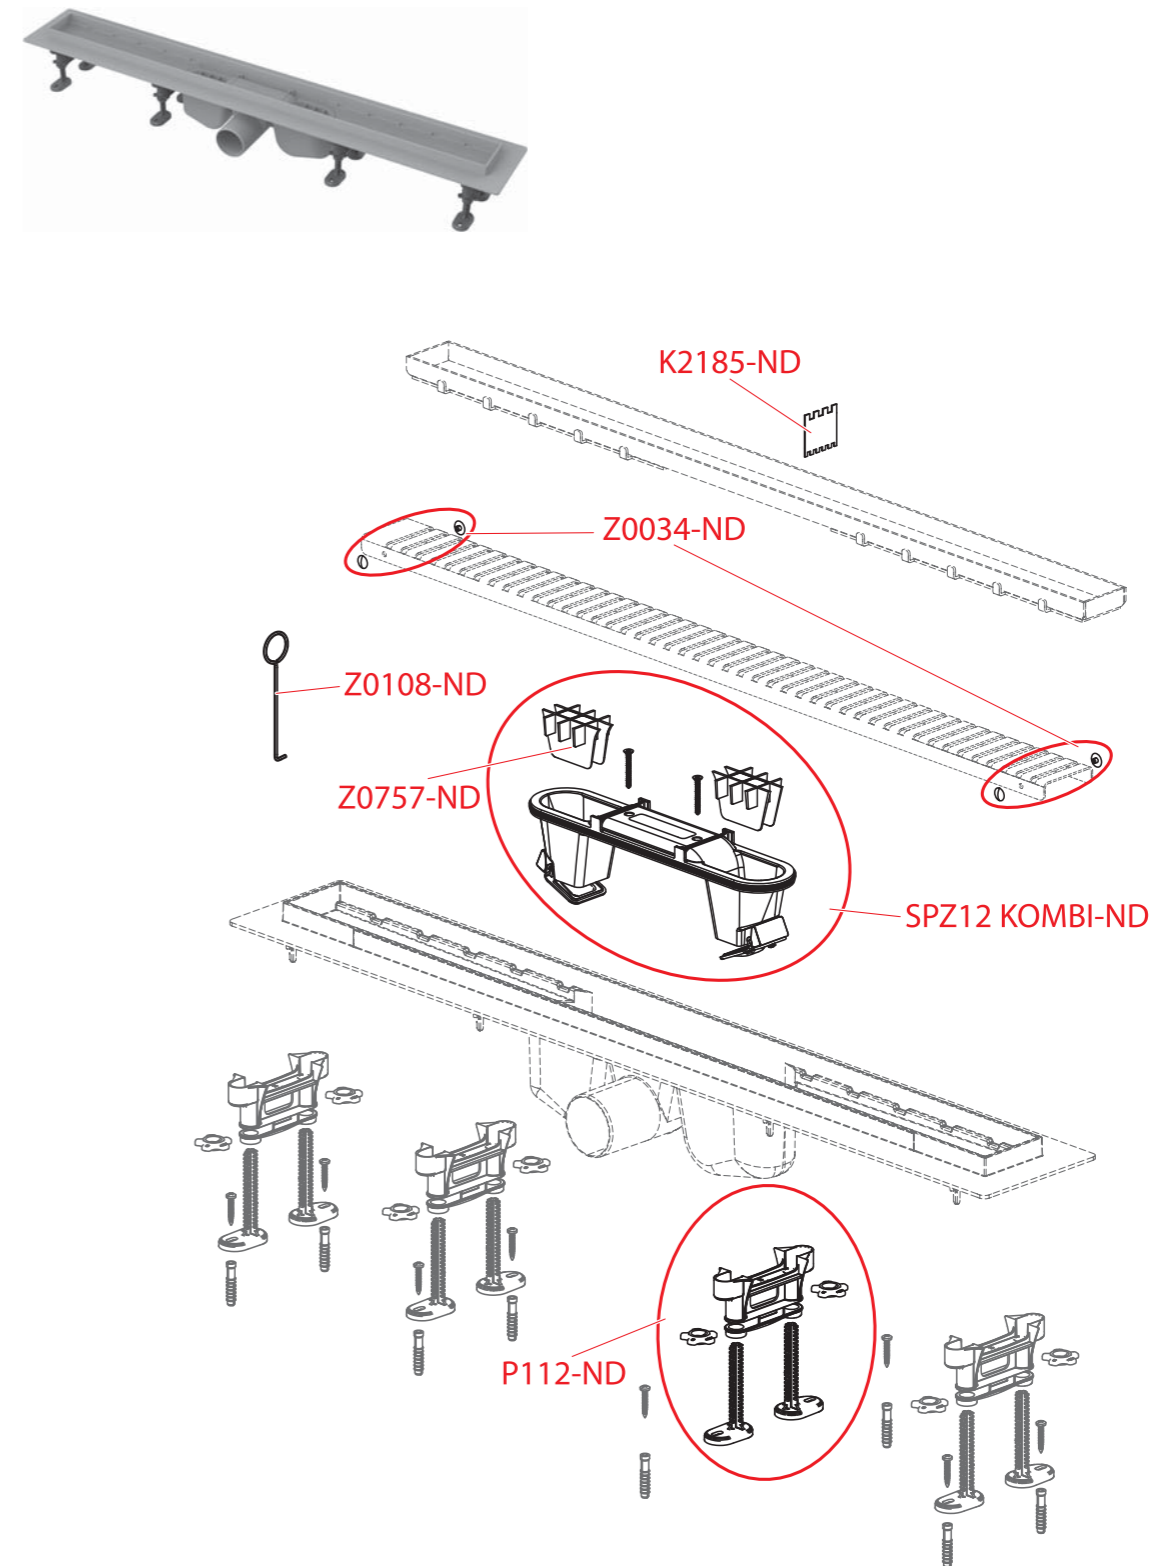

APZ12 Optimal, APZ22 Optimal

Numer katalog	Cena
K2185-ND	11,06 zł
P112-ND	72,98 zł
SPZ12 KOMBI-ND	107,85 zł
Z0034-ND	12,34 zł
Z0108-ND	12,34 zł
Z0757-ND	8,89 zł