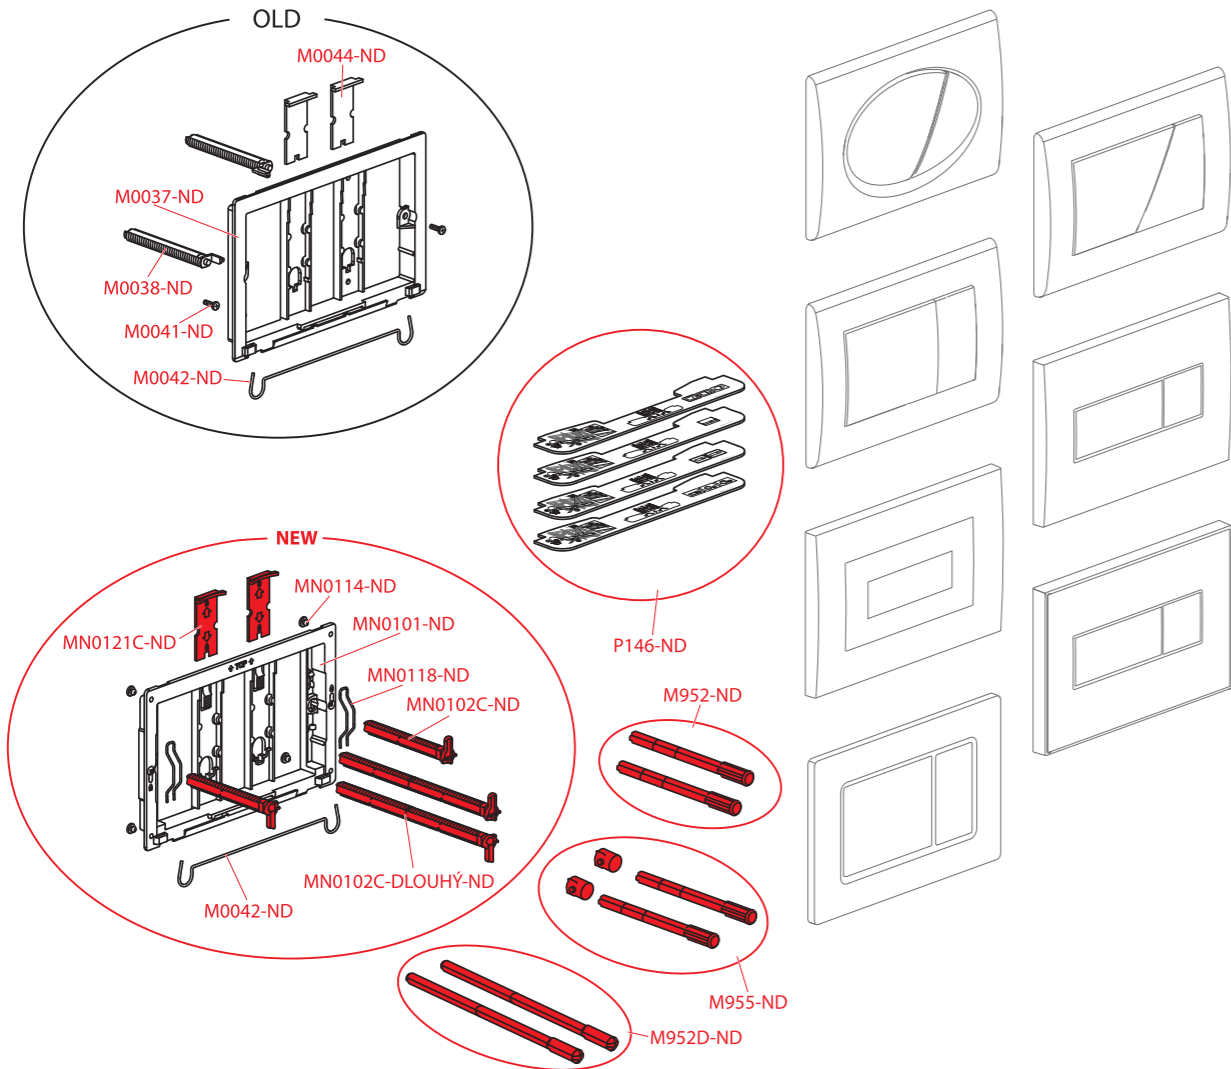

M70-M75, M170-M175, M270-M275, M370-M375, M470-M475, M1370-M1375

Numer katalog	Cena
M0037-ND	21,72 zł
M0038-ND	5,07 zł
M0041-ND	6,48 zł
M0042-ND	6,48 zł
M0044-ND	4,32 zł
M952-ND	7,35 zł
M952D-ND	29,94 zł
M955-ND	8,9 zł
MN0101-ND	10,4 zł
MN0102C-DLOUHÝ-ND	15,82 zł
MN0102C-ND	9,38 zł
MN0114-ND	7,35 zł
MN0118-ND	6,95 zł
MN0121C-ND	5,02 zł
P146-ND	17,74 zł