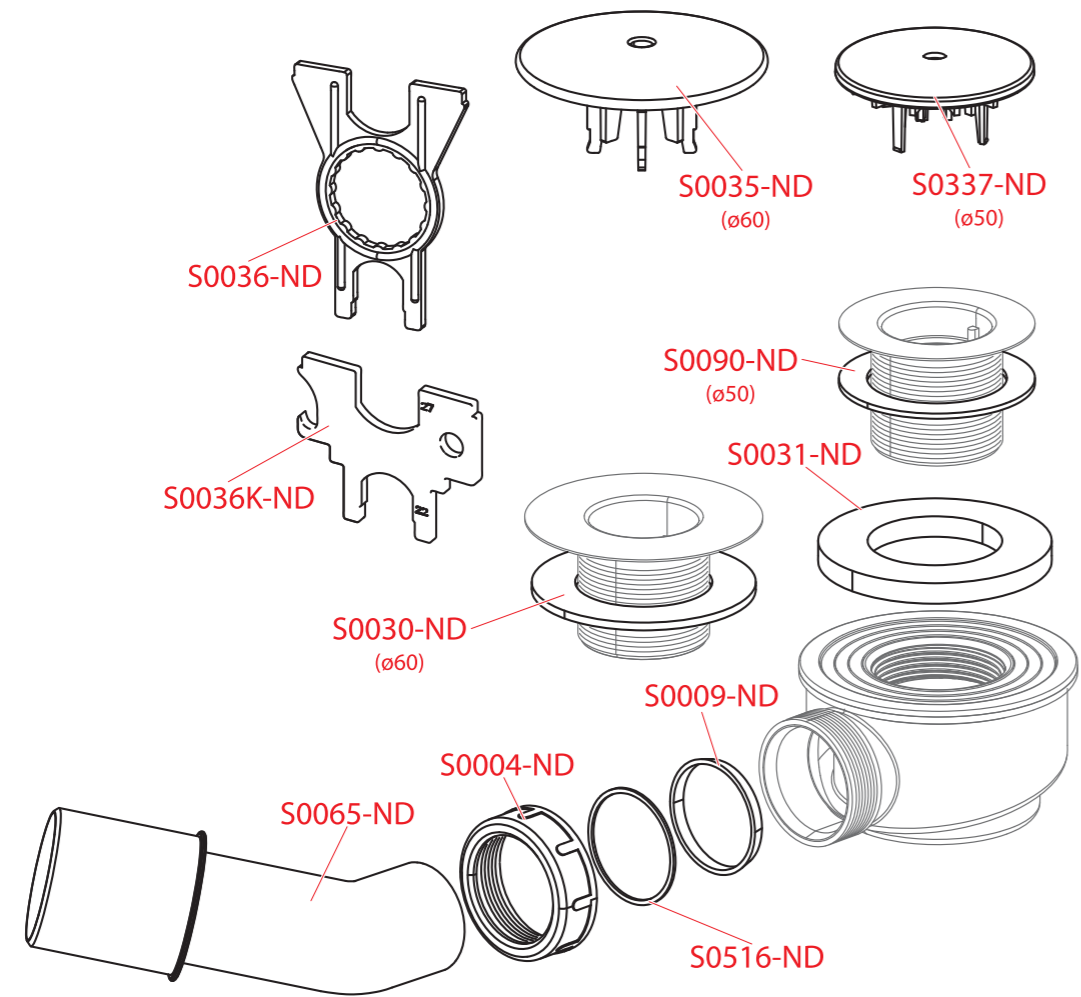

A471CR

Numer katalog	Cena
S0004-ND	4,32 zł
S0009-ND	4,32 zł
S0030-ND	4,32 zł
S0031-ND	6,29 zł
S0035-ND	37,95 zł
S0036-ND	7,16 zł

Numer katalog	Cena
S0036K-ND	66,2 zł
S0065-ND	11,52 zł
S0090-ND	4,77 zł
S0337-ND	40,68 zł
S0516-ND	4,32 zł