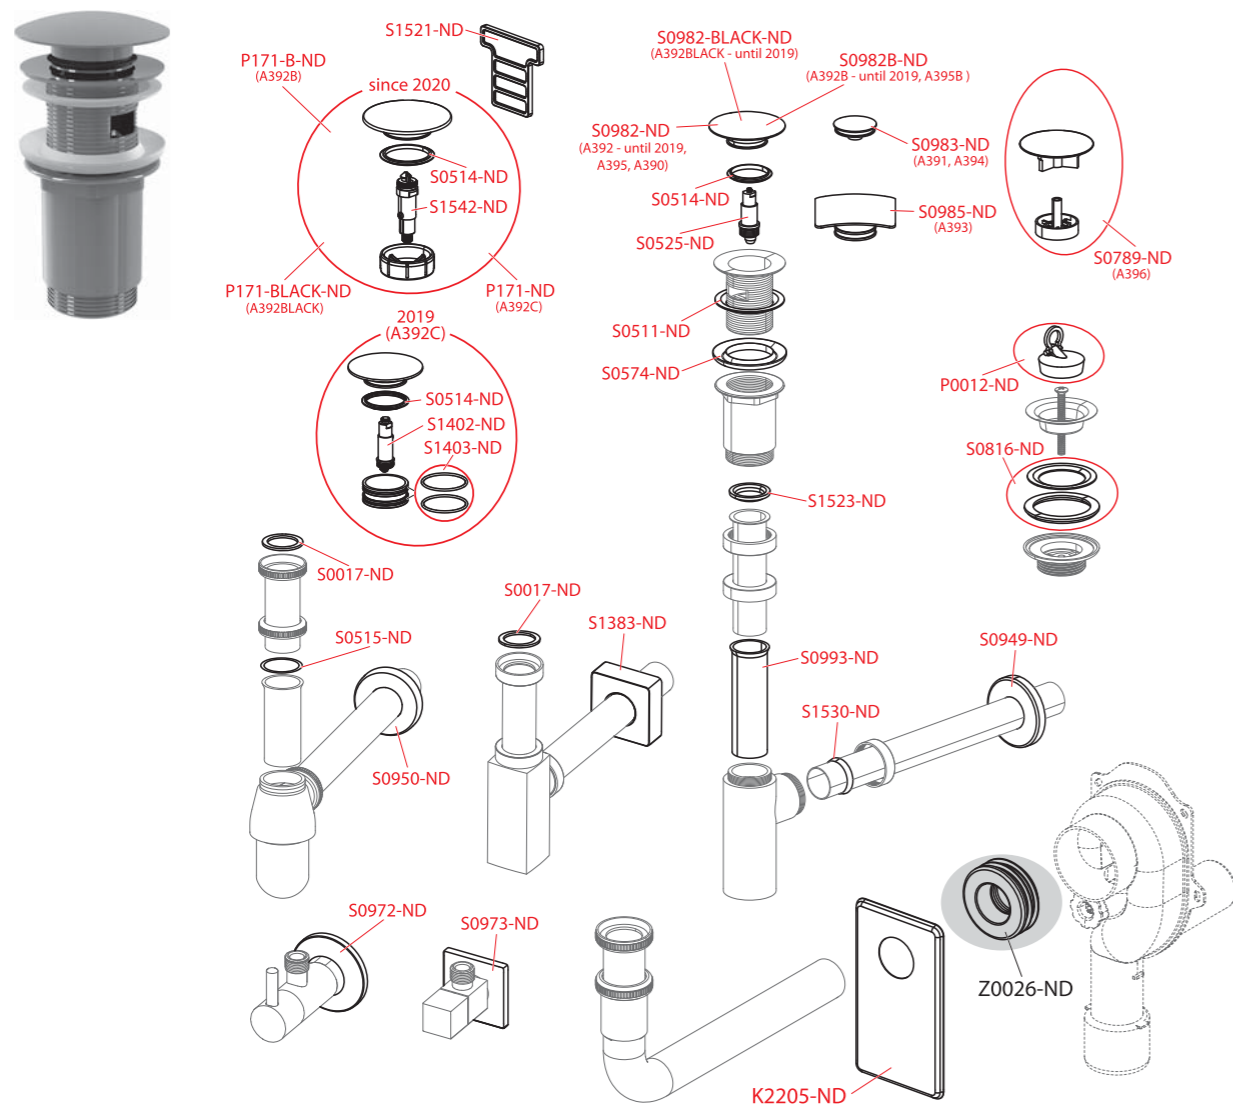

A39, A390, A391, A392, A392ANTIC, A392B, A392BLACK, A392C, A393, A394, A395, A395B, A396, A400, A400B, A401, A402, A403, A431, A432, A437, A438, A439, A4000, A4000B, A4320, ARV001, ARV002