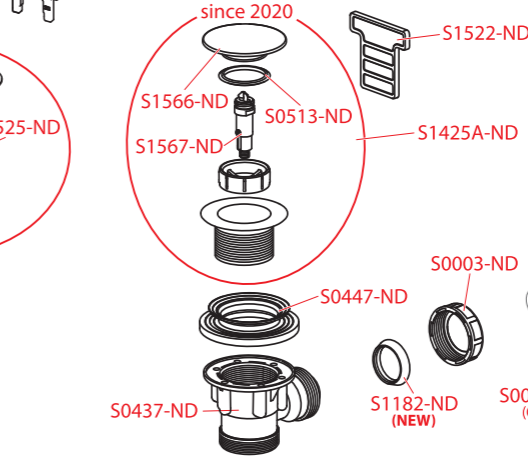

A503KM, A506KM

Numer katalog	Cena
P0038-ND	46,72 zł
P0039B-ND	49,41 zł
P0041-ND	46,06 zł
P064-ND	59,68 zł
P069-ND	71,88 zł
P070-ND	63,75 zł
P074-ND	66,2 zł
P075-ND	70,15 zł
P078-ND	238,26 zł
P079-ND	72,04 zł
P084-ND	89,78 zł
P088-ND	86,27 zł
P094-ND	123,66 zł
S0003-ND	2,76 zł
S0004-ND	4,32 zł
S0008-ND	3,02 zł
S0009-ND	4,32 zł
S0074-ND	9,75 zł
S0079-ND	5,83 zł
S0082-ND	4,32 zł
S0084-ND	4,03 zł
S0085-ND	4,32 zł

Numer katalog	Cena
S0100-ND	10,81 zł
S0103-ND	24,66 zł
S0160-ND	22,05 zł
S0237-ND	34,54 zł
S0316-ND	22,05 zł
S0335-ND	5,42 zł
S0445-ND	4,77 zł
S0788-ND	12,34 zł
S0870-ND	8,01 zł
S0871-ND	7,16 zł
S0918-ND	7,16 zł
S0946-ND	4,32 zł
S0952-ND	3,98 zł
S0965-ND	5,02 zł
S0975-ND	4,32 zł
S1022-ND	45,54 zł
S1025-ND	13,12 zł
S1076-ND	72,3 zł
S1095-ND	52,9 zł
S1182-ND	5,61 zł
V0023-ND	7,16 zł

Numer katalog	Cena
S0003-ND	2,76 zł
S0004-ND	4,32 zł
S0008-ND	3,02 zł
S0009-ND	4,32 zł
S0036-ND	7,16 zł
S0036K-ND	66,2 zł
S0085-ND	4,32 zł
S0109-ND	13,65 zł
S0399-ND	4,32 zł
S0437-ND	13,65 zł
S0446-ND	19,11 zł

Numer katalog	Cena
S0447-ND	9,75 zł
S0453-ND	110,41 zł
S0513-ND	6,48 zł
S0525-ND	24,66 zł
S0986-ND	83,76 zł
S1182-ND	5,61 zł
S1425A-ND	103,5 zł
S1522-ND	13,65 zł
S1566-ND	67,01 zł
S1567-ND	27,63 zł