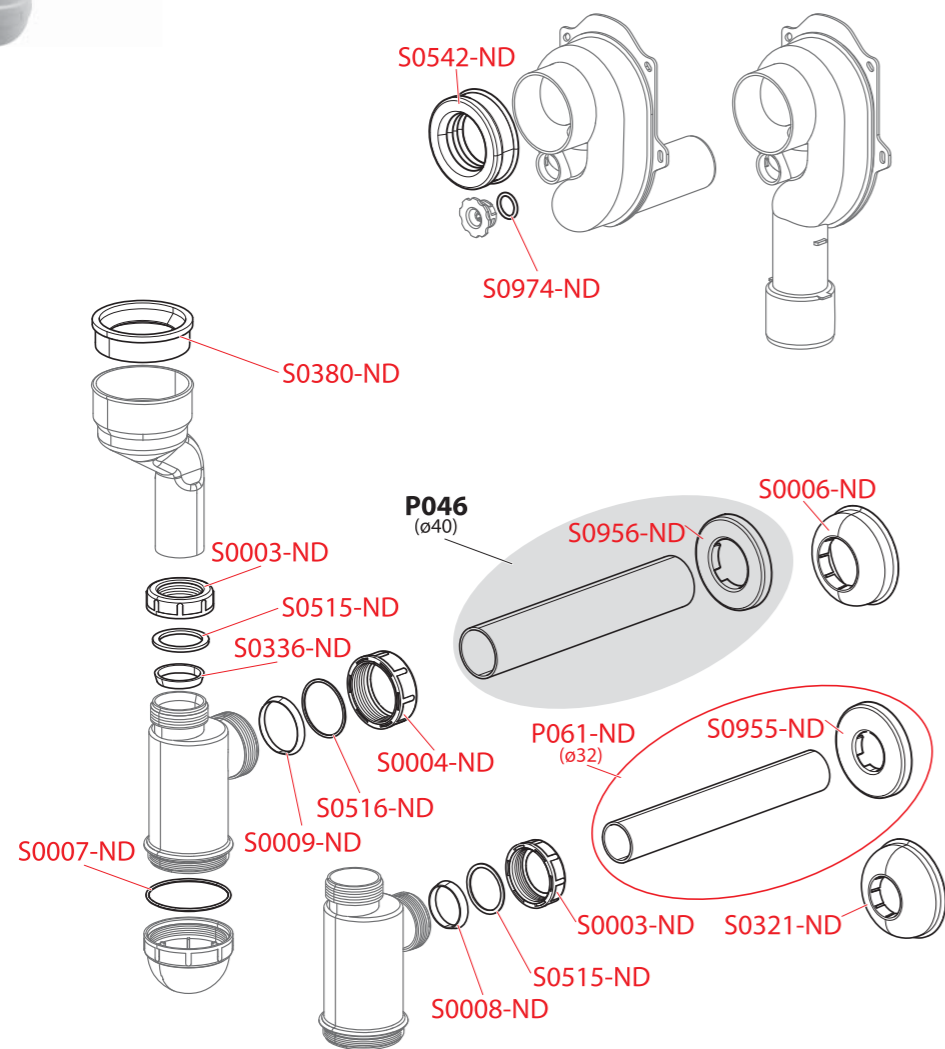

A45A, A45B, A45C

Numer katalog	Cena
P061-ND	10,61 zł
S0003-ND	2,76 zł
S0004-ND	4,32 zł
S0006-ND	6,72 zł
S0007-ND	3,02 zł
S0008-ND	3,02 zł
S0009-ND	4,32 zł
S0321-ND	6,72 zł

Numer katalog	Cena
S0336-ND	3,02 zł
S0380-ND	7,58 zł
S0515-ND	3,28 zł
S0516-ND	4,32 zł
S0542-ND	19,52 zł
S0955-ND	6,72 zł
S0956-ND	6,72 zł
S0974-ND	5,42 zł