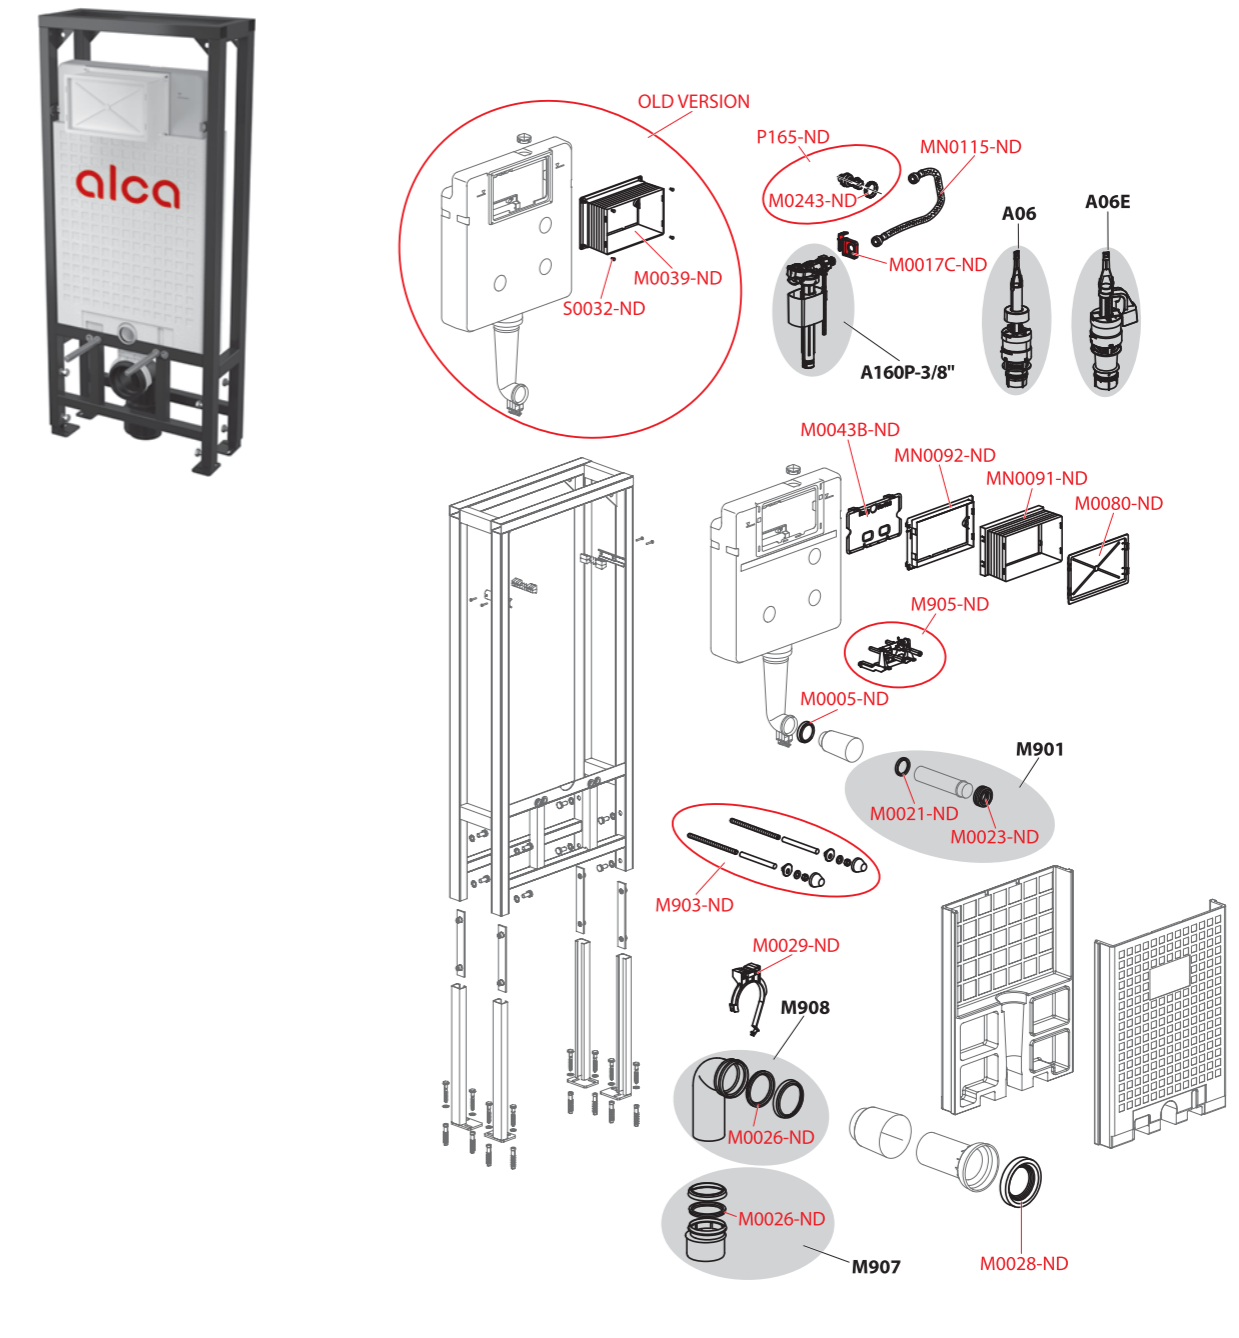

A116/1200

Numer katalog	Cena
M0005-ND	9,07 zł
M0017C-ND	4,25 zł
M0021-ND	8,68 zł
M0023-ND	9,95 zł
M0026-ND	16,25 zł
M0028-ND	35,31 zł
M0029-ND	17,29 zł
M0039-ND	21,85 zł
M0043B-ND	8,89 zł
M0080-ND	13,65 zł

Numer katalog	Cena
M0243-ND	4,77 zł
M903-ND	34,73 zł
M905-ND	29,64 zł
MN0091-ND	10,2 zł
MN0092-ND	10,18 zł
MN0115-ND	19,93 zł
P165-ND	122,86 zł
S0032-ND	2,23 zł