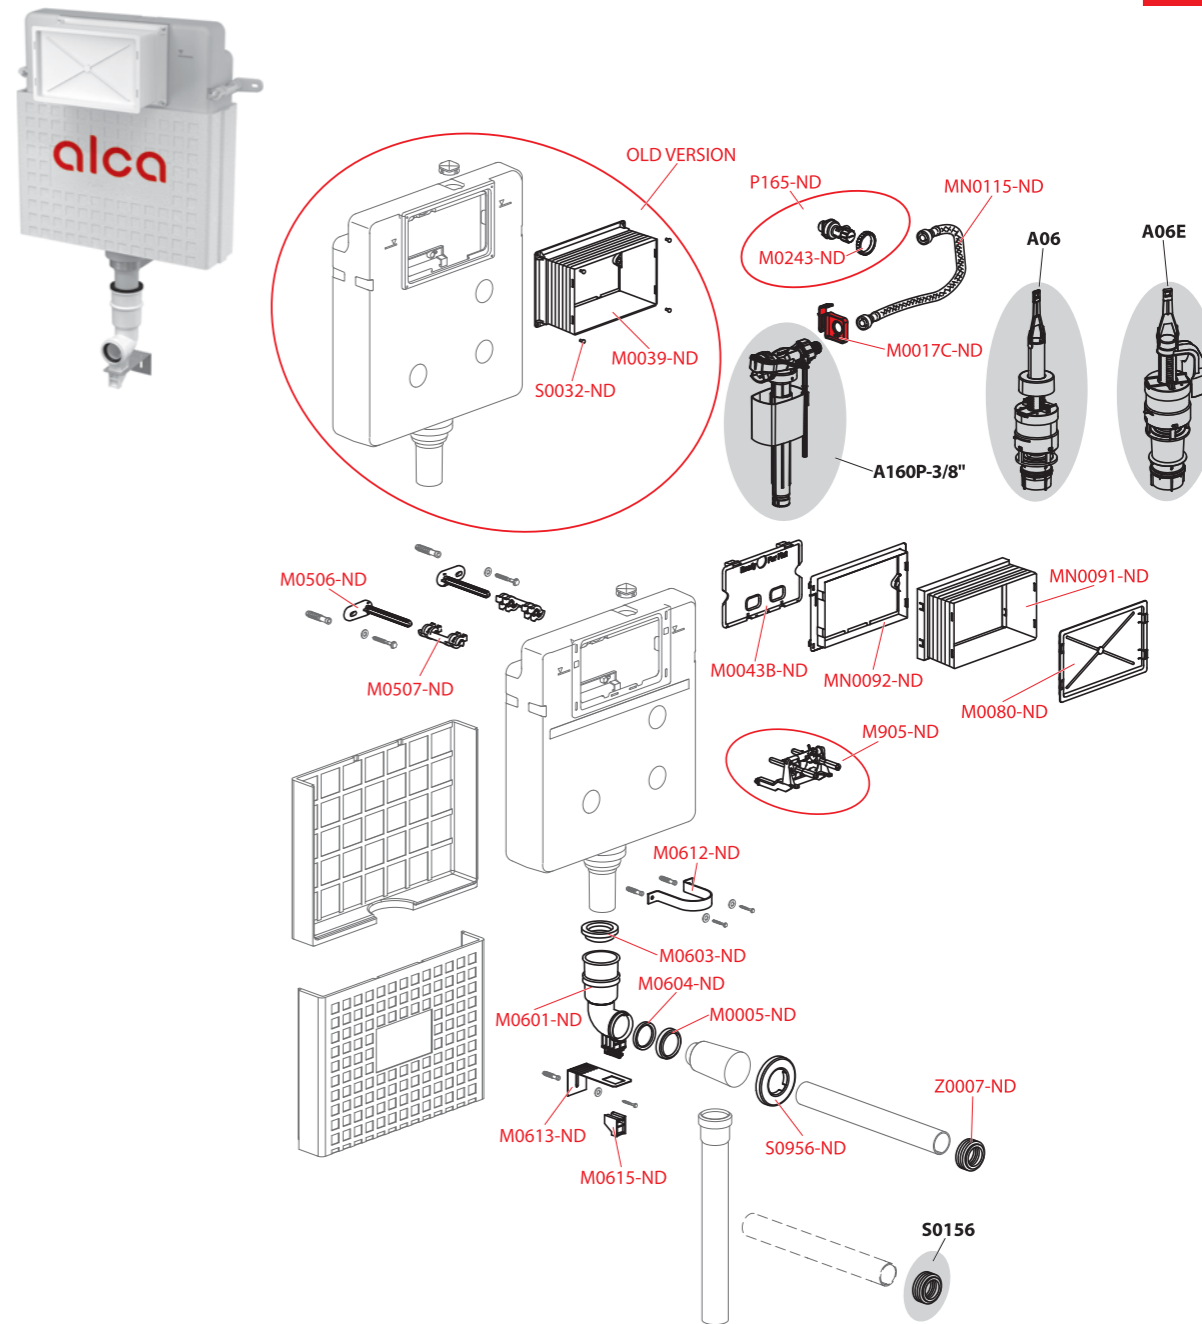

A112

PRODUKCJA 2005-2017

Numer katalog	Cena
M0005-ND	9,07 zł
M0017C-ND	4,25 zł
M0039-ND	21,85 zł
M0043B-ND	8,89 zł
M0080-ND	13,65 zł
M0243-ND	4,77 zł
M0506-ND	4,77 zł
M0507-ND	4,32 zł
M0601-ND	22,05 zł
M0603-ND	12,34 zł
M0604-ND	9,01 zł

Numer katalog	Cena
M0612-ND	12,34 zł
M0613-ND	13,65 zł
M0615-ND	4,77 zł
M905-ND	29,64 zł
MN0091-ND	10,2 zł
MN0092-ND	10,18 zł
MN0115-ND	19,93 zł
P165-ND	122,86 zł
S0032-ND	2,23 zł
S0956-ND	6,72 zł
Z0007-ND	9,75 zł