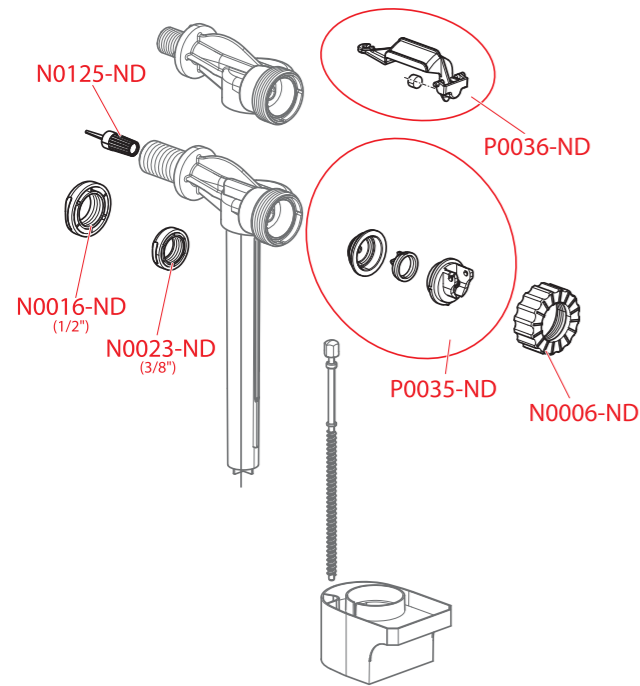

A15, A16

Numer katalog	Cena
N0006-ND	4,77 zł
N0016-ND	6,29 zł
N0023-ND	6,29 zł
N0031-ND	3,02 zł
N0039-ND	6,29 zł
N0088-ND	3,02 zł