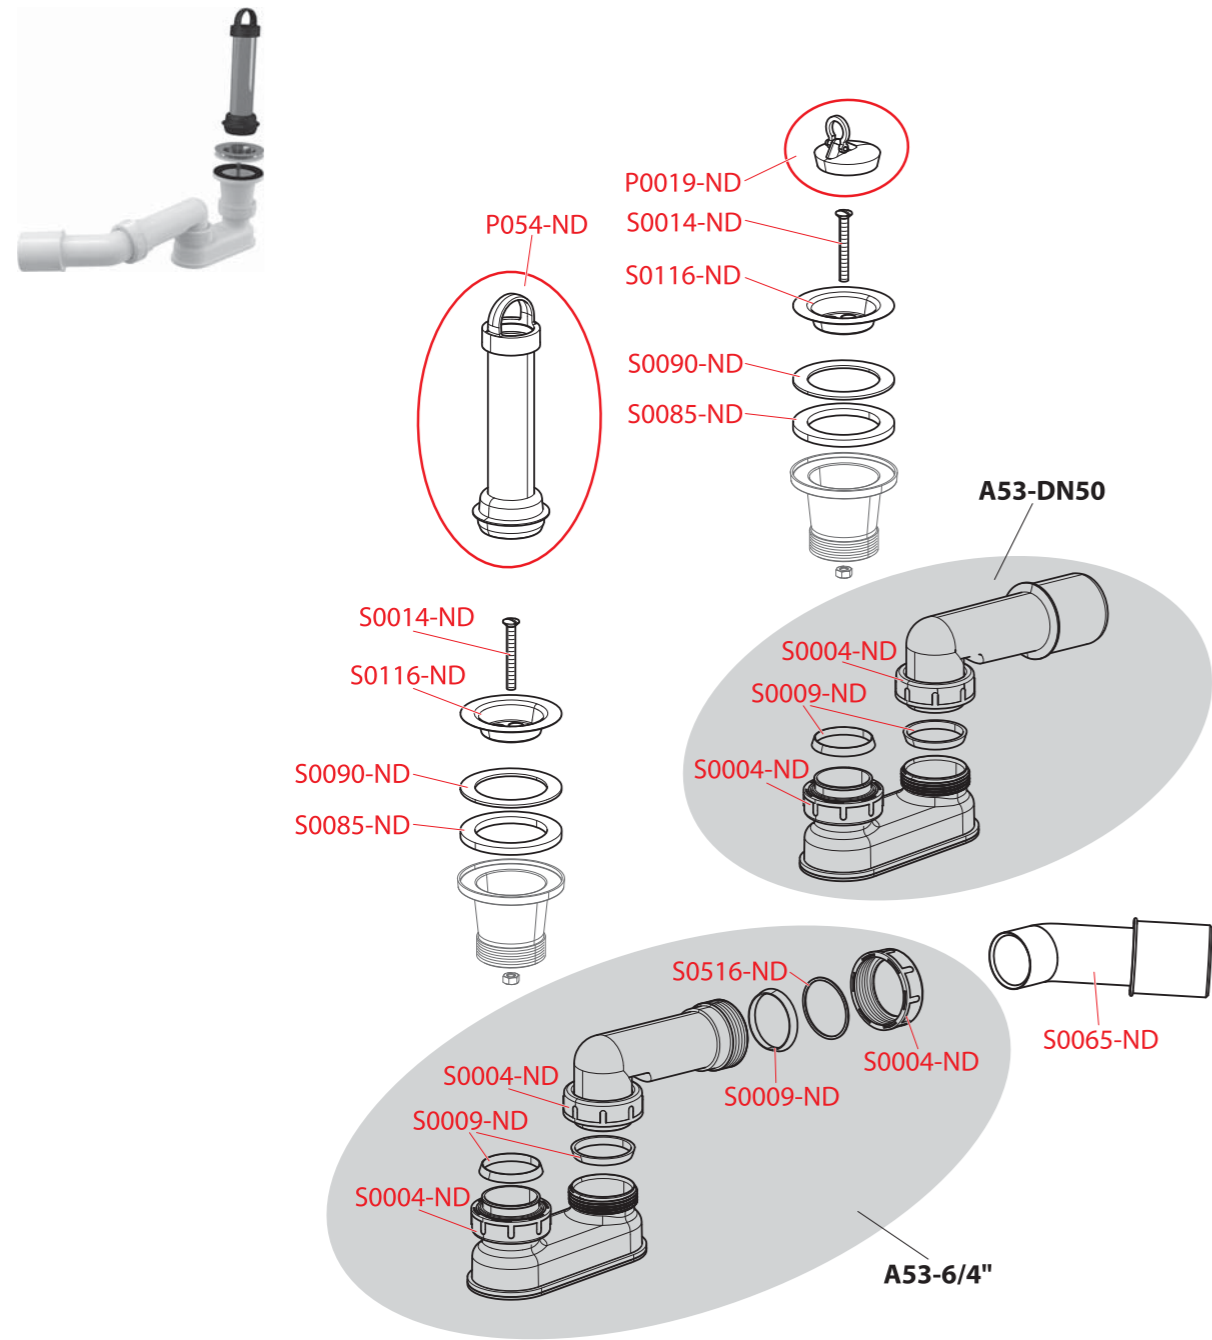

A461, A462

Numer katalog	Cena
P0019-ND	5,61 zł
P054-ND	37,48 zł
S0004-ND	4,32 zł
S0009-ND	4,32 zł
S0014-ND	4,32 zł

Numer katalog	Cena
S0065-ND	11,52 zł
S0085-ND	4,32 zł
S0090-ND	4,77 zł
S0116-ND	11,9 zł
S0516-ND	4,32 zł