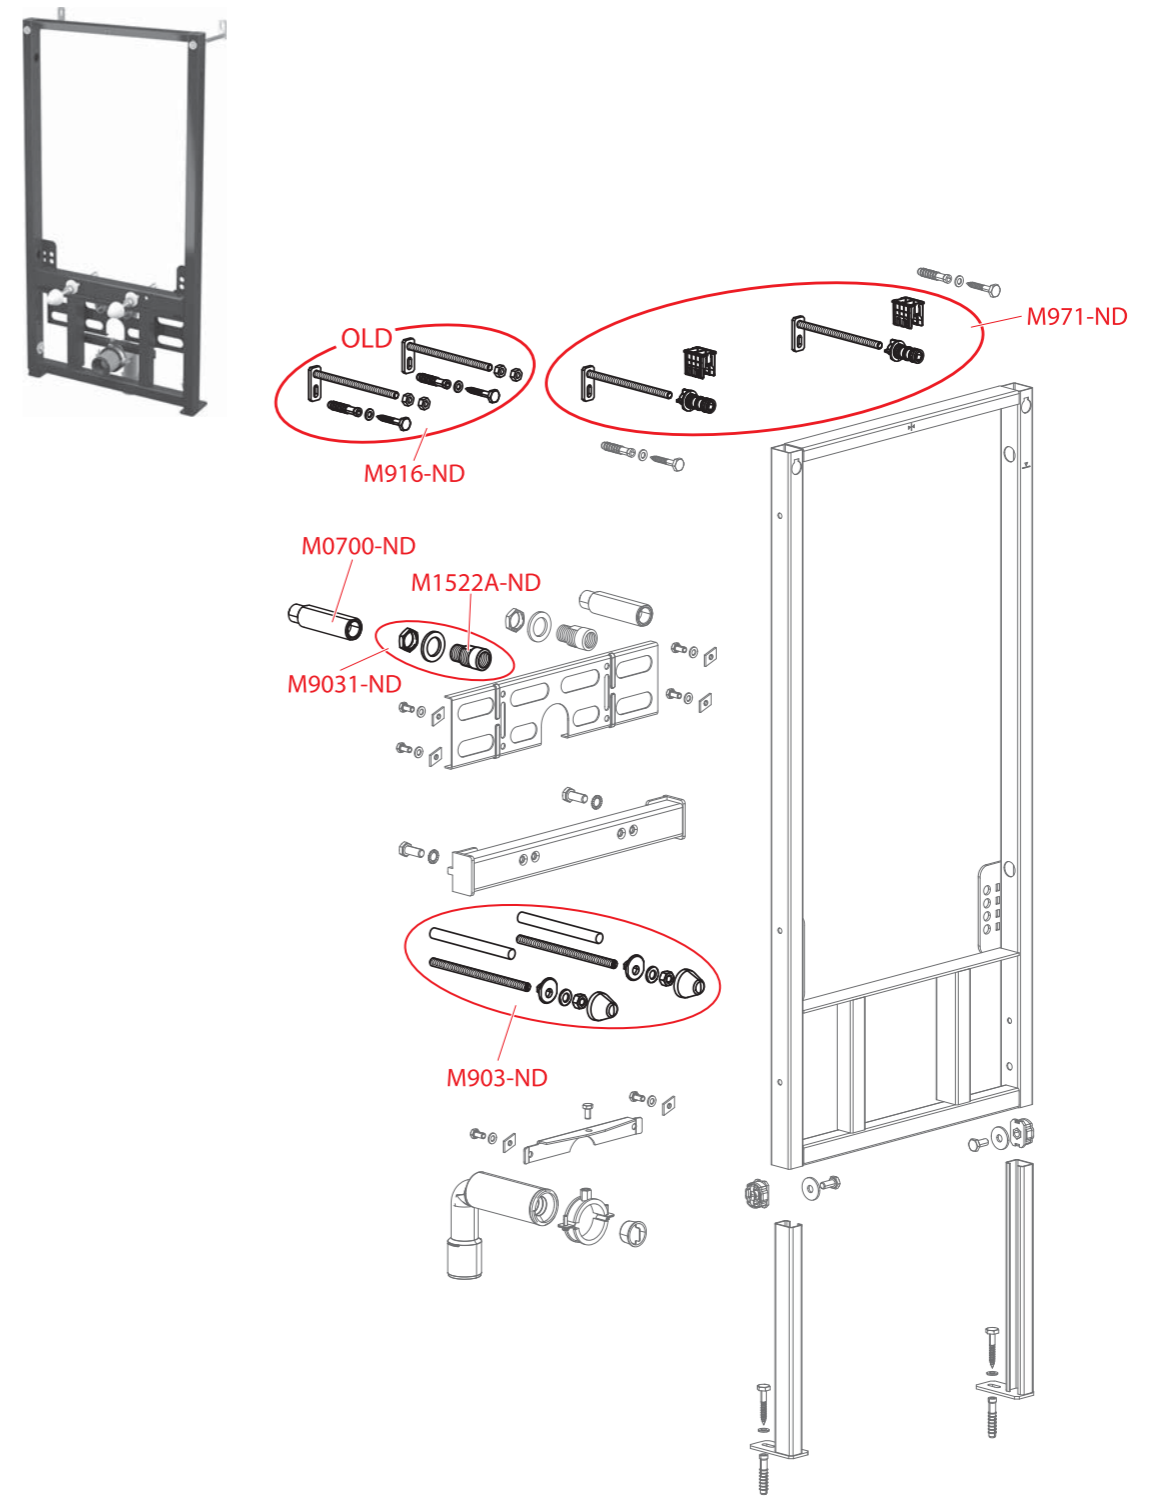

A105

Numer katalog	Cena
M0700-ND	63,75 zł
M1522A-ND	55,33 zł
M903-ND	34,73 zł
M9031-ND	122,86 zł
M916-ND	113,77 zł
M971-ND	91,02 zł