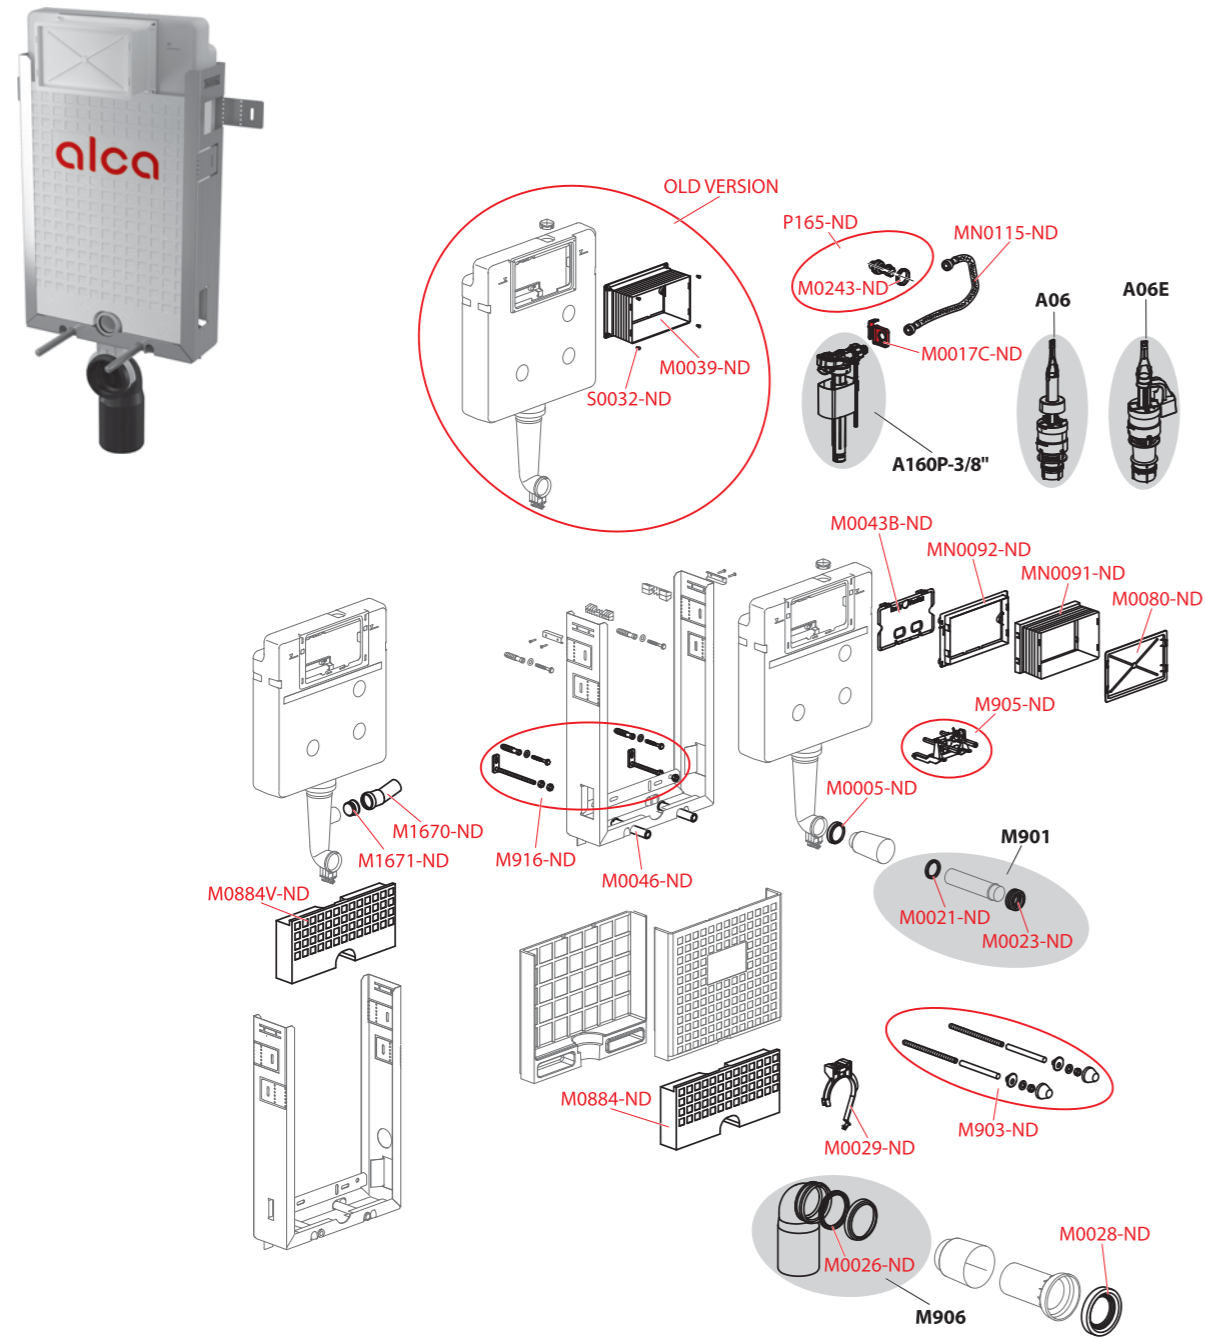

A115/1000, A115/1000E, A115/1000V

Numer katalog	Cena
M0005-ND	9,07 zł
M0017C-ND	4,25 zł
M0021-ND	8,68 zł
M0023-ND	9,95 zł
M0026-ND	16,25 zł
M0028-ND	35,31 zł
M0029-ND	17,29 zł
M0039-ND	21,85 zł
M0043B-ND	8,89 zł
M0046-ND	22,05 zł
M0080-ND	13,65 zł
M0243-ND	4,77 zł

Numer katalog	Cena
M0884-ND	97,99 zł
M0884V-ND	114,75 zł
M1670-ND	14,5 zł
M1671-ND	8,89 zł
M903-ND	34,73 zł
M905-ND	29,64 zł
M916-ND	113,77 zł
MN0091-ND	10,2 zł
MN0092-ND	10,18 zł
MN0115-ND	19,93 zł
P165-ND	122,86 zł
S0032-ND	2,23 zł