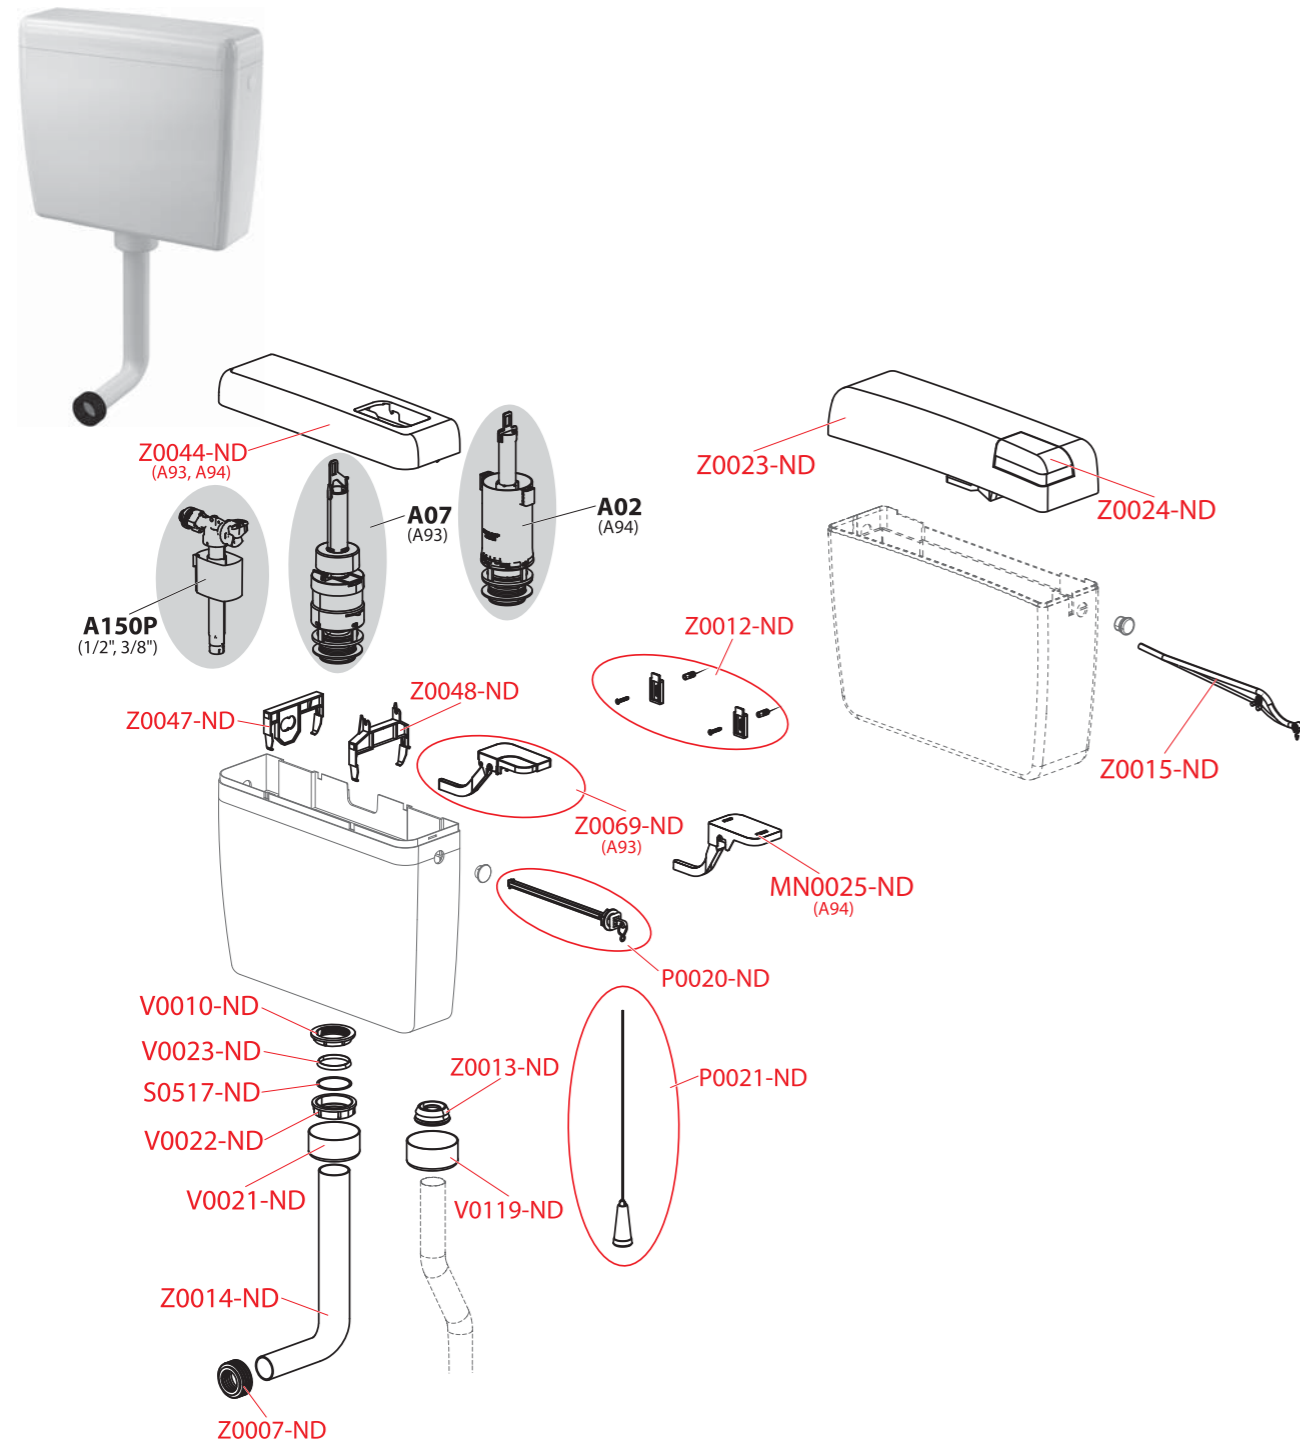

A93, A94

Numer katalog	Cena
MN0025-ND	24,7 zł
P0020-ND	15,82 zł
P0021-ND	15,82 zł
S0517-ND	4,32 zł
V0010-ND	9,75 zł
V0021-ND	4,77 zł
V0022-ND	7,16 zł
V0023-ND	7,16 zł
V0119-ND	4,32 zł
Z0007-ND	9,75 zł

Numer katalog	Cena
Z0012-ND	8,01 zł
Z0013-ND	9,75 zł
Z0014-ND	27,73 zł
Z0015-ND	11,52 zł
Z0023-ND	97,99 zł
Z0024-ND	48,88 zł
Z0044-ND	52,22 zł
Z0047-ND	7,16 zł
Z0048-ND	4,03 zł
Z0069-ND	24,66 zł

A60, A601, A602, A603, A604, A606, A674S