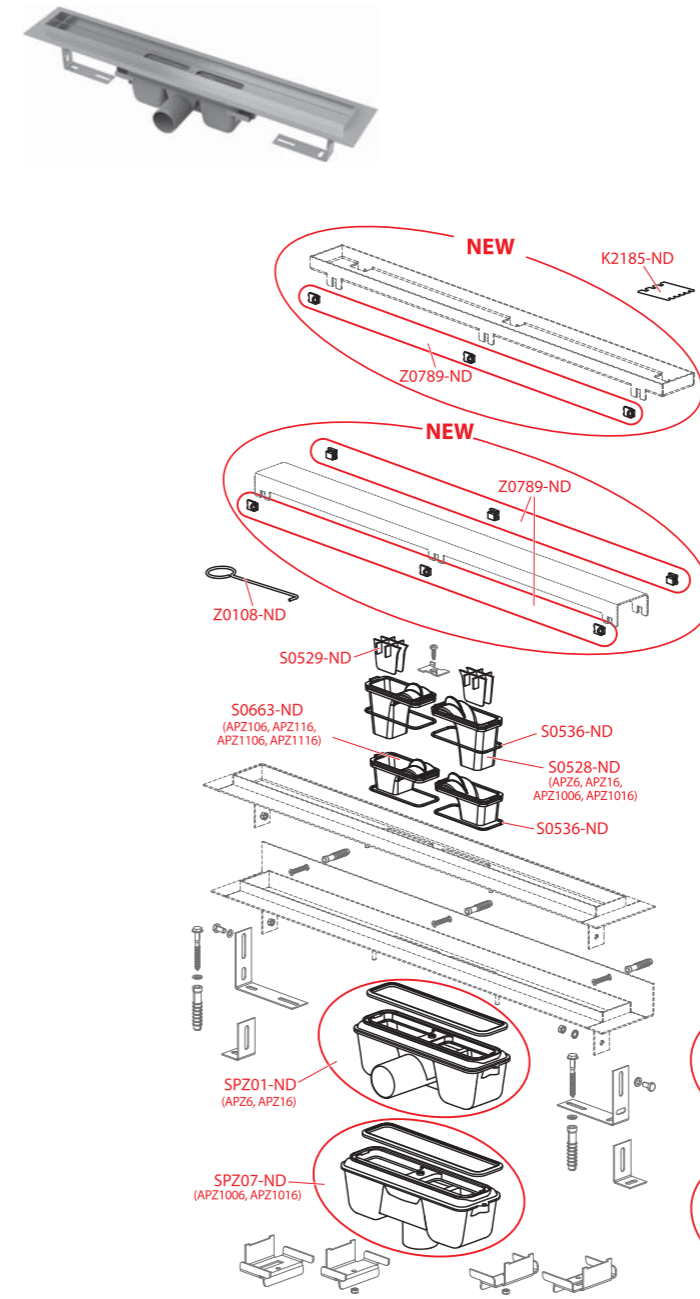

APZ6 Professional, APZ1006 Professional, APZ106 Professional Low, APZ1106 Professional Low

Numer katalog	Cena
K2185-ND	11,06 zł
S0528-ND	8,89 zł
S0529-ND	7,6 zł
S0536-ND	5,61 zł
S0663-ND	8,89 zł
SPZ01-ND	262,18 zł
SPZ03-ND	243,26 zł