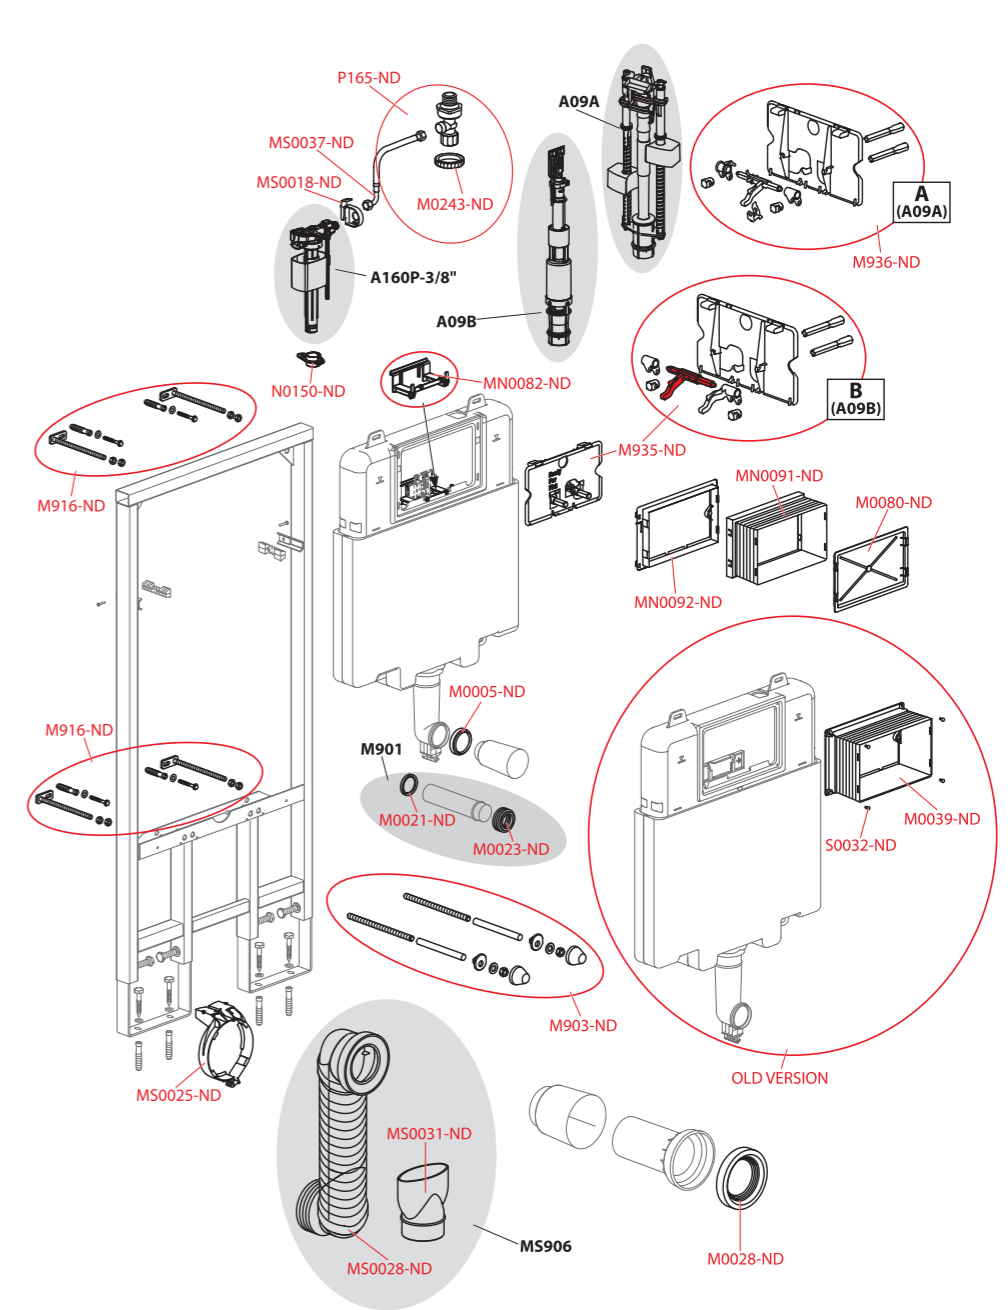

A1101/1200, A1101B/1200

PRODUKCJA
2005-2017

Numer katalog	Cena
M0005-ND	9,07 zł
M0021-ND	8,68 zł
M0023-ND	9,95 zł
M0028-ND	35,31 zł
M0039-ND	21,85 zł
M0080-ND	13,65 zł
M0243-ND	4,77 zł
M903-ND	34,73 zł
M916-ND	113,77 zł
M935-ND	38,43 zł
M936-ND	38,43 zł

Numer katalog	Cena
MN0082-ND	10,84 zł
MN0091-ND	10,2 zł
MN0092-ND	10,18 zł
MS0018-ND	3,48 zł
MS0025-ND	17,29 zł
MS0028-ND	39,83 zł
MS0031-ND	44,99 zł
MS0037-ND	29,21 zł
N0150-ND	11,9 zł
P165-ND	122,86 zł
S0032-ND	2,23 zł