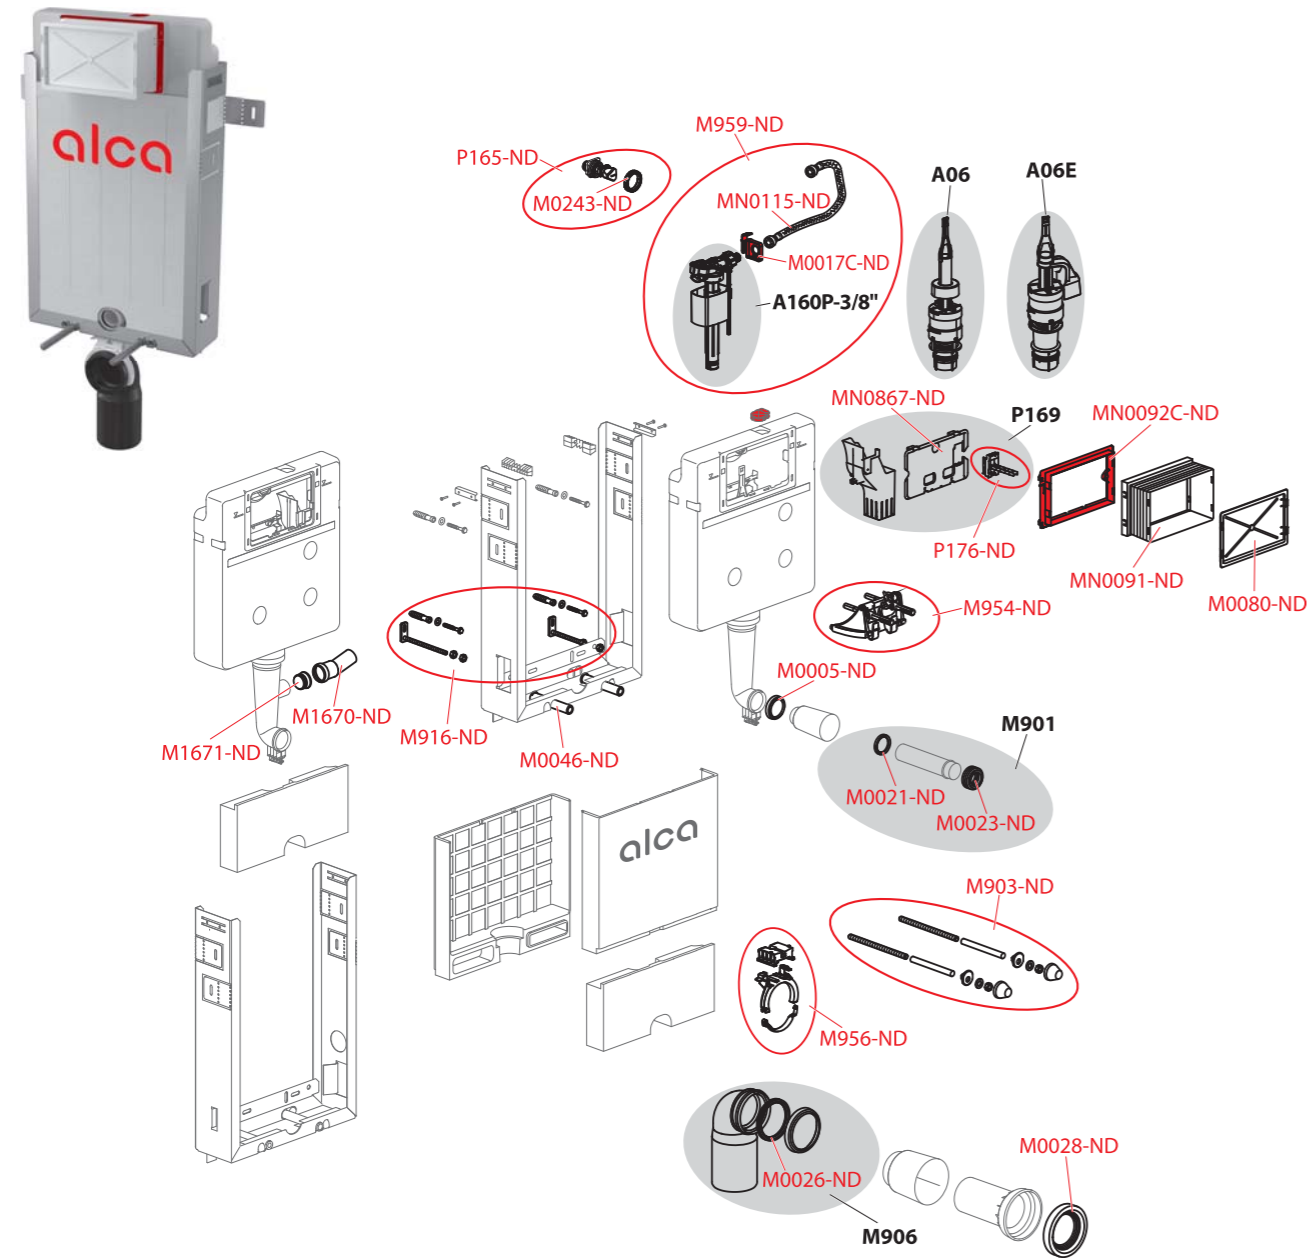

AM115/1000, AM115/1000E, AM115/1000V

Numer katalog	Cena
M0005-ND	9,07 zł
M0017C-ND	4,25 zł
M0021-ND	8,68 zł
M0023-ND	9,95 zł
M0026-ND	16,25 zł
M0028-ND	35,31 zł
M0046-ND	22,05 zł
M0080-ND	13,65 zł
M0243-ND	4,77 zł
M1670-ND	14,5 zł
M1671-ND	8,89 zł

Numer katalog	Cena
M903-ND	34,73 zł
M916-ND	113,77 zł
M954-ND	32,15 zł
M956-ND	33,64 zł
M959-ND	123,33 zł
MN0091-ND	10,2 zł
MN0092C-ND	9,96 zł
MN0115-ND	19,93 zł
MN0867-ND	10,2 zł
P165-ND	122,86 zł
P176-ND	122,86 zł