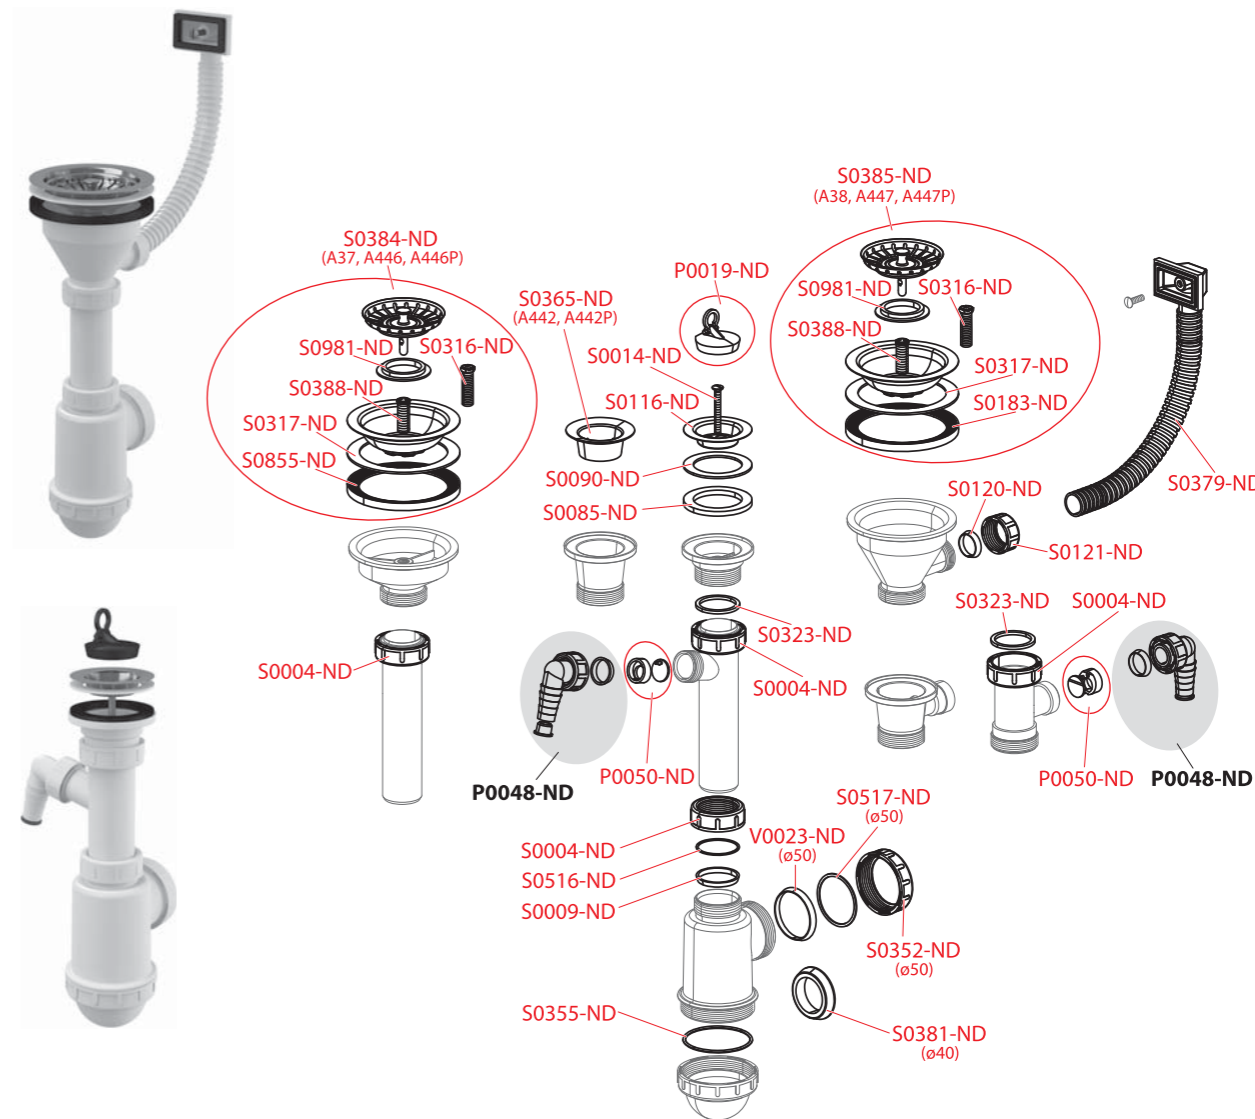

Numer katalog	Cena
K2205-ND	34,51 zł
P0012-ND	4,32 zł
P171-B-ND	115,71 zł
P171-BLACK-ND	136,6 zł
P171-ND	91,8 zł
S0017-ND	2,65 zł
S0511-ND	6,48 zł
S0514-ND	6,48 zł
S0515-ND	3,28 zł
S0525-ND	24,66 zł
S0574-ND	5,61 zł
S0789-ND	88,33 zł
S0816-ND	13,2 zł
S0949-ND	19,96 zł
S0950-ND	15,4 zł

Numer katalog	Cena
S0972-ND	20,12 zł
S0973-ND	22,41 zł
S0982-BLACK-ND	238,21 zł
S0982-ND	64,17 zł
S0982B-ND	200,46 zł
S0983-ND	53,01 zł
S0985-ND	79,46 zł
S0993-ND	6,72 zł
S1383-ND	19,96 zł
S1402-ND	24,66 zł
S1403-ND	11,53 zł
S1521-ND	15,57 zł
S1523-ND	8,89 zł
S1530-ND	11,25 zł
S1542-ND	34,54 zł

A33, A34, A37, A38, A331, A33P, A441, A442, A443, A444, A446, A447, A441P, A442P, A443P, A444P, A446P, A447P