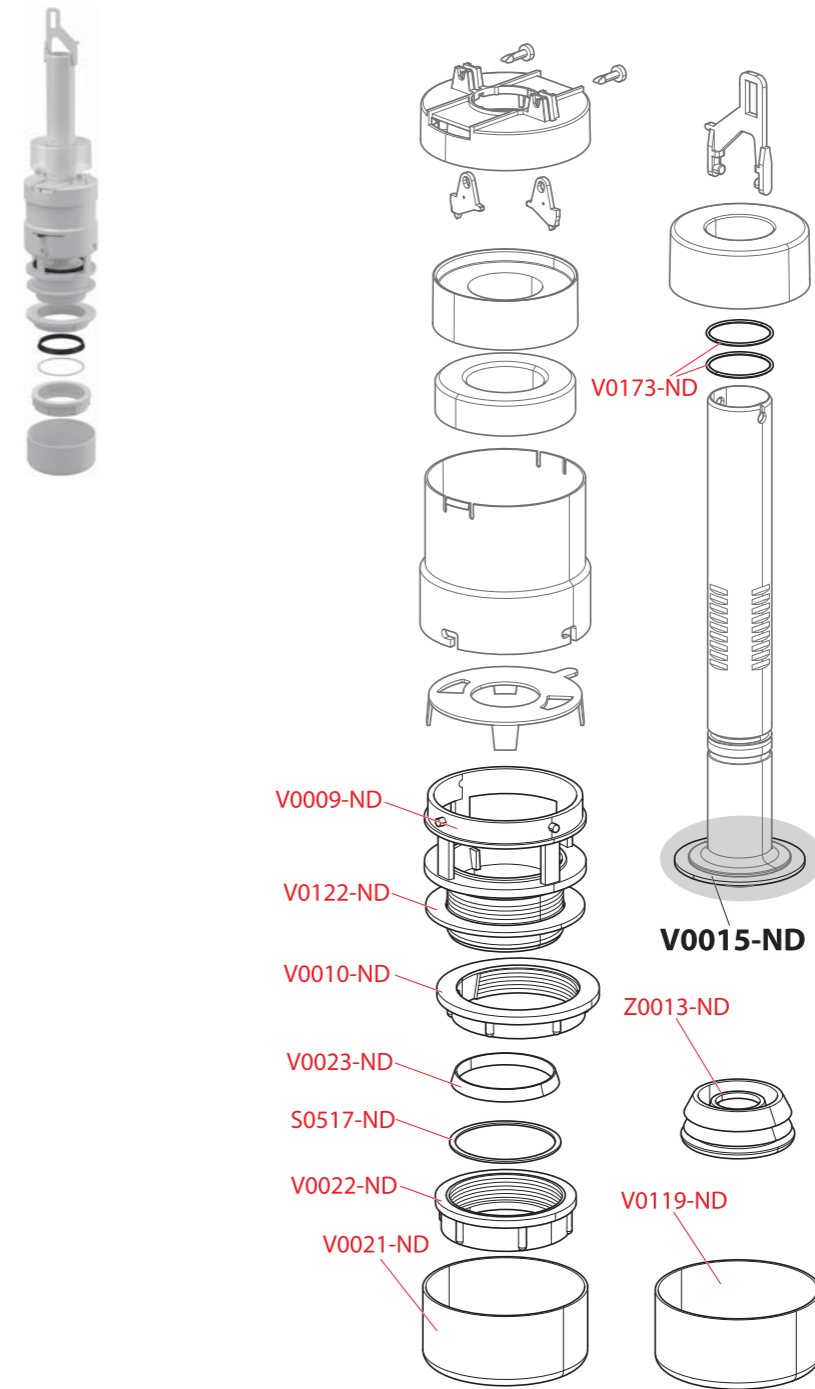

A07

Numer katalog	Cena
S0517-ND	4,32 zł
V0009-ND	21,72 zł
V0010-ND	9,75 zł
V0021-ND	4,77 zł
V0022-ND	7,16 zł
V0023-ND	7,16 zł
V0119-ND	4,32 zł
V0122-ND	3,91 zł
V0173-ND	3,48 zł
Z0013-ND	9,75 zł