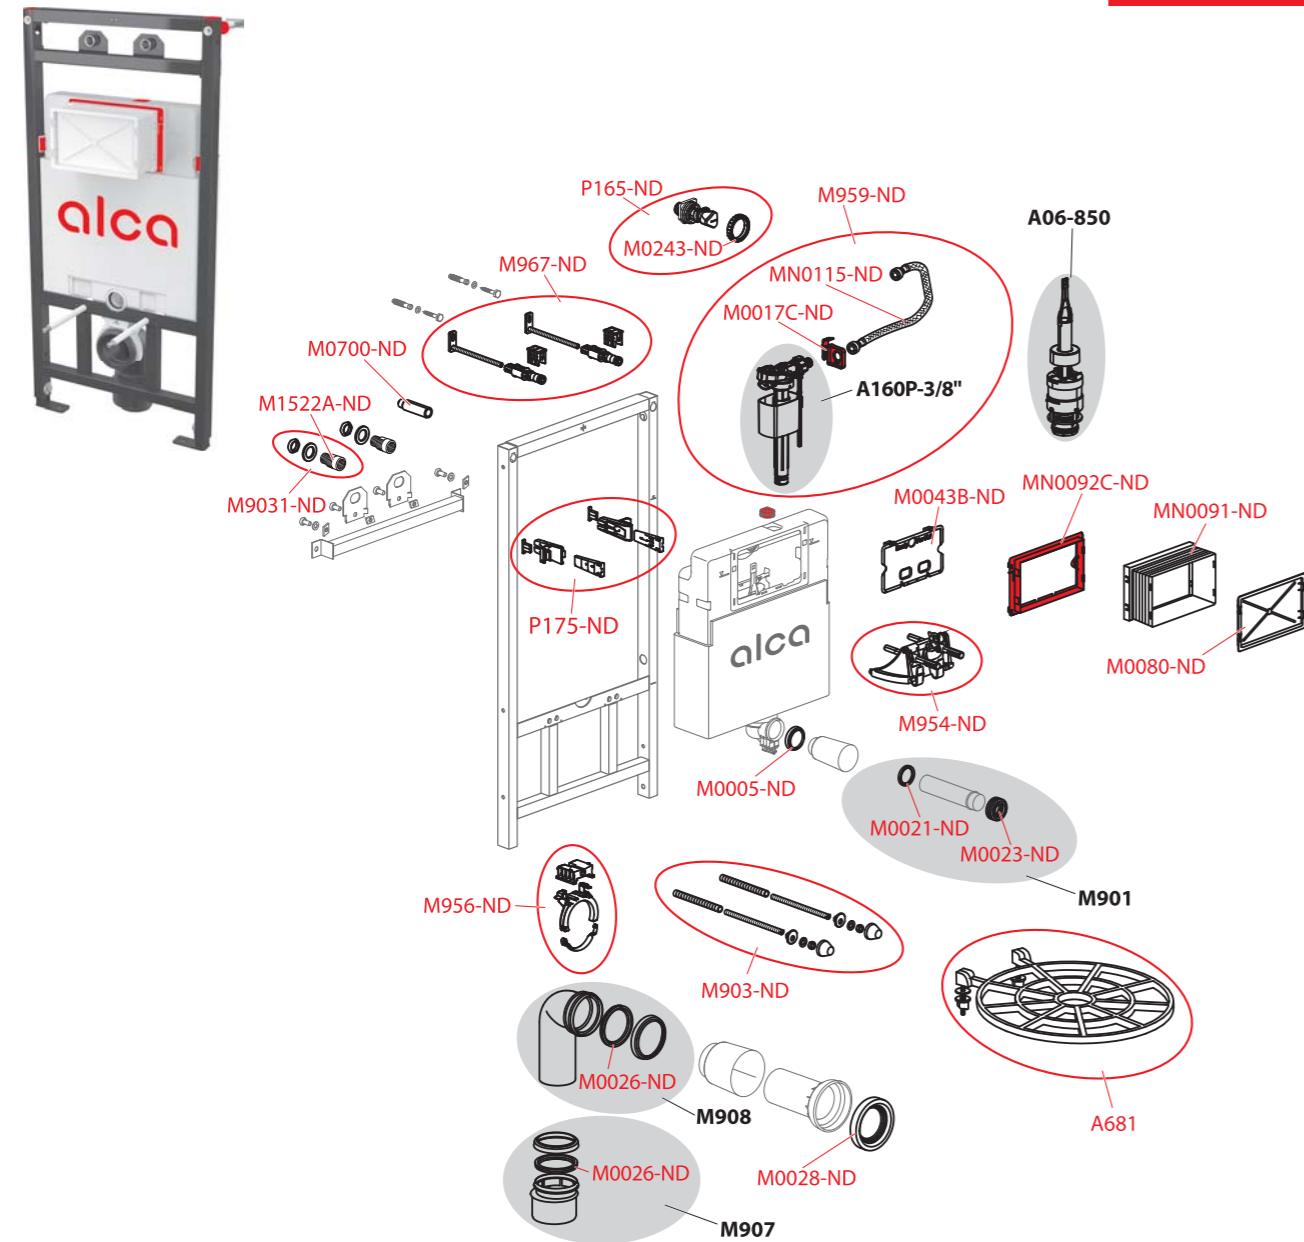

A108F

PRODUKCJA OD 3Q/2020

Numer katalog	Cena
A681	88,23 zł
M0005-ND	9,07 zł
M0017C-ND	4,25 zł
M0021-ND	8,68 zł
M0023-ND	9,95 zł
M0026-ND	16,25 zł
M0028-ND	35,31 zł
M0043B-ND	8,89 zł
M0080-ND	13,65 zł
M0243-ND	4,77 zł
M0700-ND	63,75 zł
M1522A-ND	55,33 zł

Numer katalog	Cena
M903-ND	34,73 zł
M9031-ND	122,86 zł
M954-ND	32,15 zł
M956-ND	33,64 zł
M959-ND	123,33 zł
M967-ND	113,77 zł
MN0091-ND	10,2 zł
MN0092C-ND	9,96 zł
MN0115-ND	19,93 zł
P165-ND	122,86 zł
P175-ND	51,27 zł