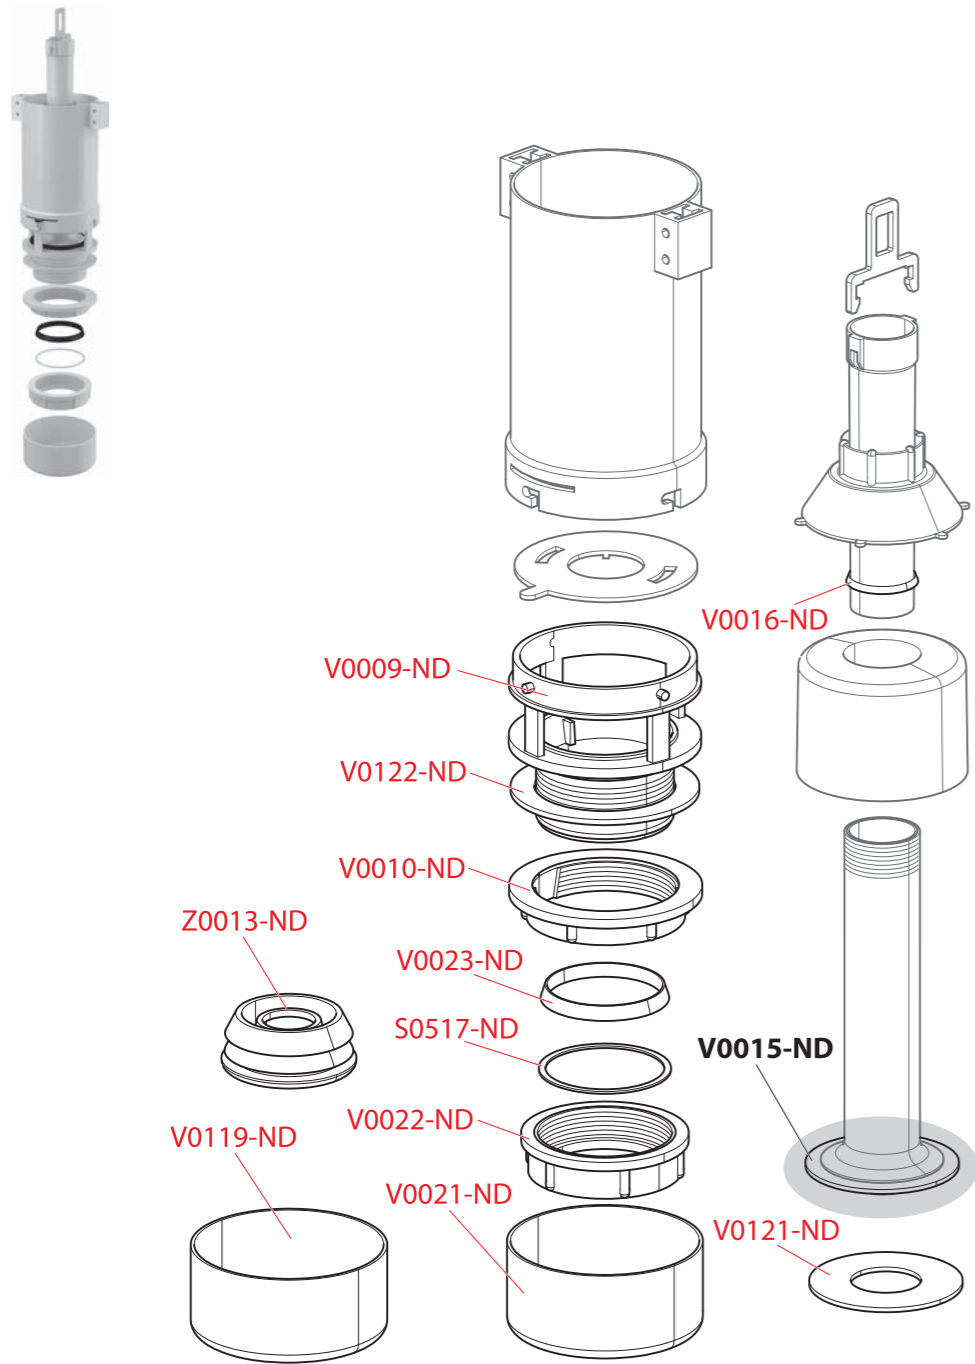

A02, A03, A03A

Numer katalog	Cena
S0517-ND	4,32 zł
V0009-ND	21,72 zł
V0010-ND	9,75 zł
V0016-ND	3,02 zł
V0021-ND	4,77 zł
V0022-ND	7,16 zł
V0023-ND	7,16 zł
V0119-ND	4,32 zł
V0121-ND	4,77 zł
V0122-ND	3,91 zł
Z0013-ND	9,75 zł