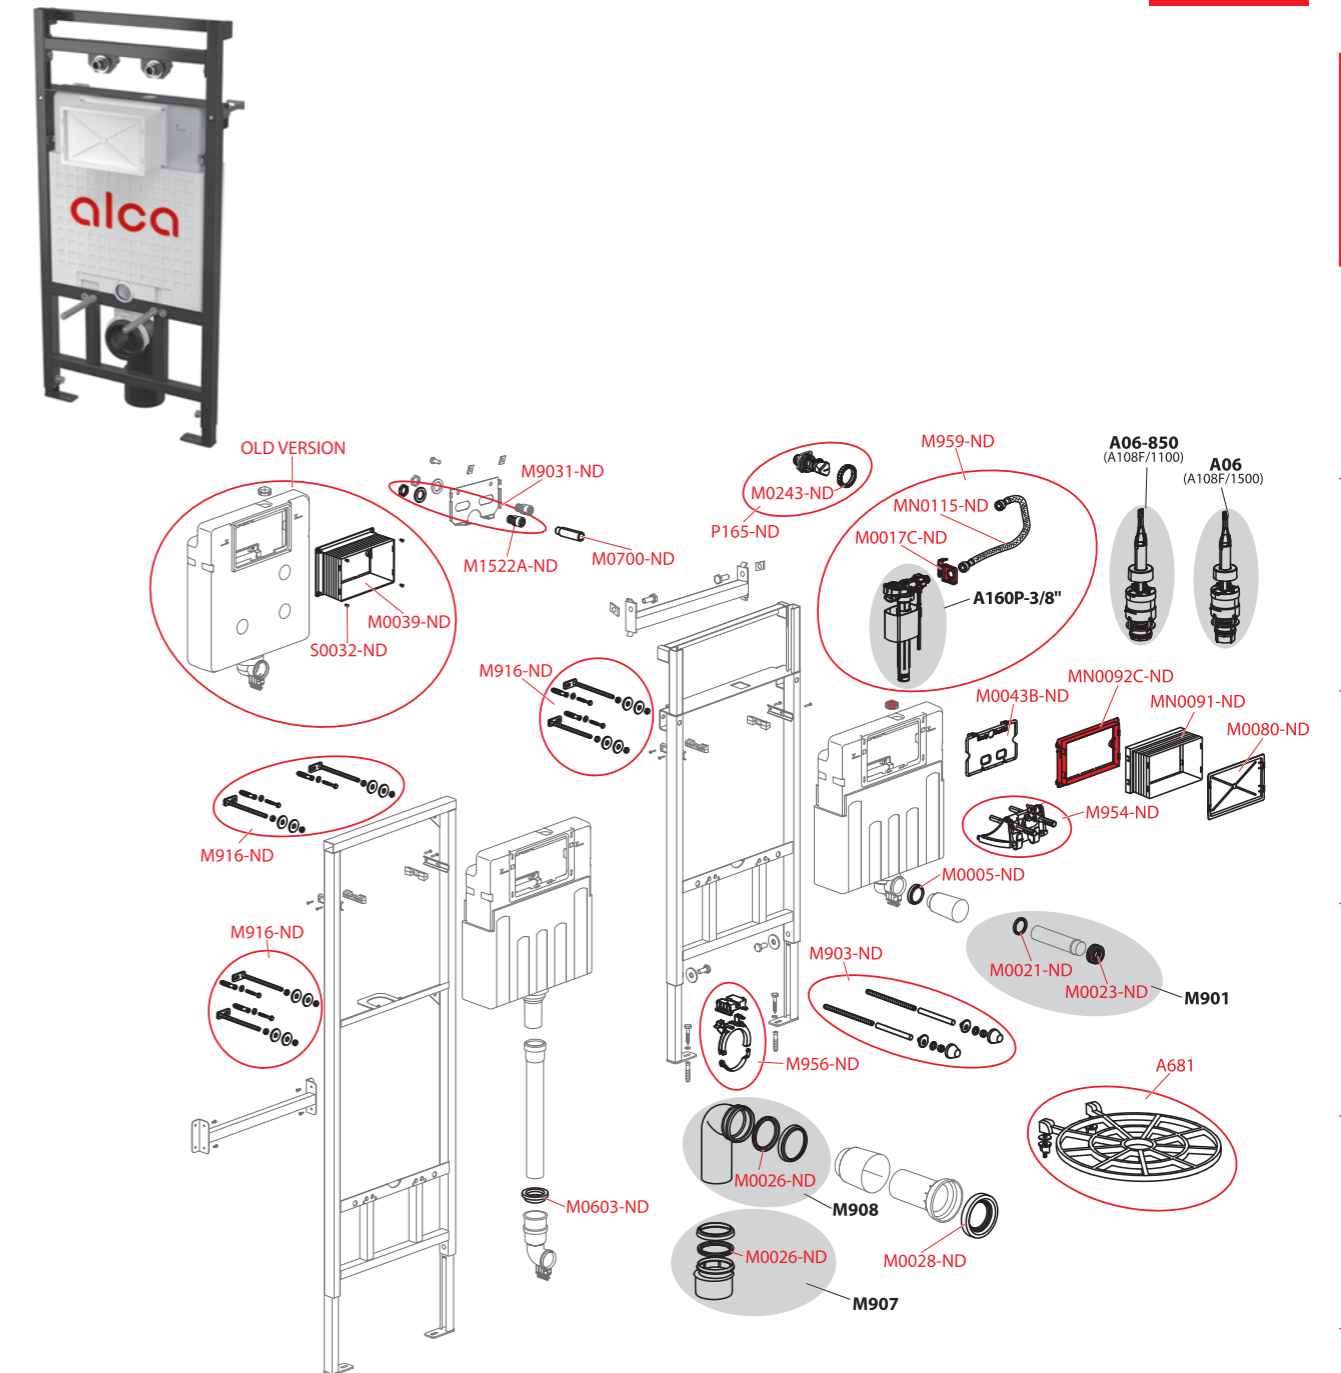

A108F

PRODUKCJA 2015-2020

Numer katalog	Cena
A681	88,23 zł
M0005-ND	9,07 zł
M0017C-ND	4,25 zł
M0021-ND	8,68 zł
M0023-ND	9,95 zł
M0026-ND	16,25 zł
M0028-ND	35,31 zł
M0039-ND	21,85 zł
M0043B-ND	8,89 zł
M0080-ND	13,65 zł
M0603-ND	12,34 zł
M0700-ND	63,75 zł

Numer katalog	Cena
M1522A-ND	55,33 zł
M903-ND	34,73 zł
M9031-ND	122,86 zł
M916-ND	113,77 zł
M954-ND	32,15 zł
M956-ND	33,64 zł
M959-ND	123,33 zł
MN0091-ND	10,2 zł
MN0092C-ND	9,96 zł
MN0115-ND	19,93 zł
P165-ND	122,86 zł
S0032-ND	2,23 zł