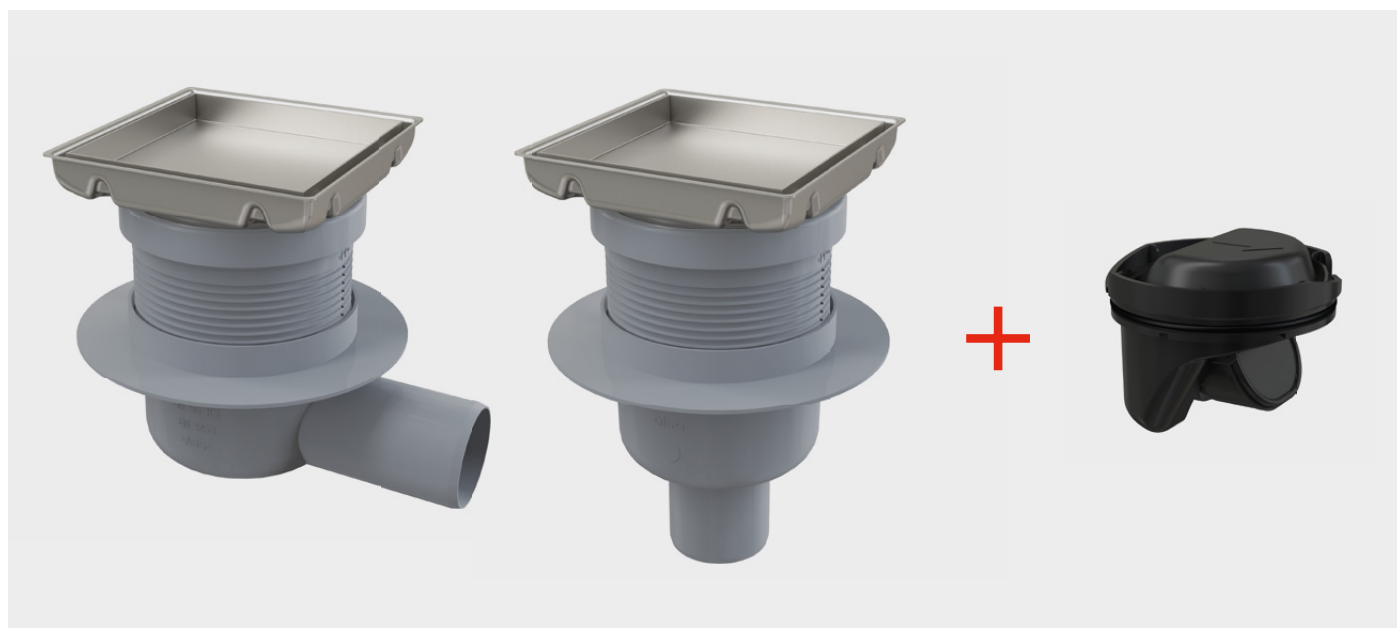

APV140S i APV240S – nowe warianty odpływów

Wpusty podłogowe APV140 i APV240 są teraz dołączone do zestawu. kombinowane korki zapachowe SMART w opakowaniu, dostępne pod kodami **APV140S** i **APV240S**.