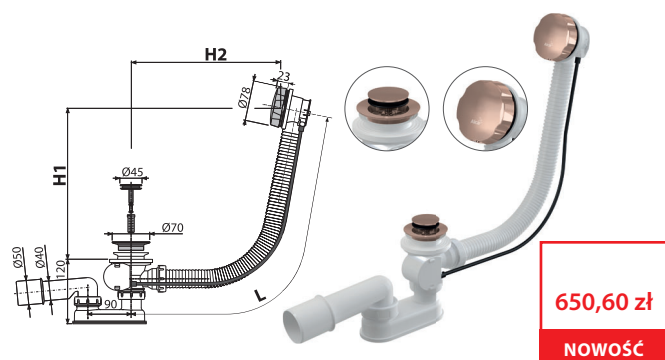

A55K-G-B

Syfon wannowy, korek automatyczny, GOLD-mat szczotkowany

Ilość (pakowanie) A55K-G-B	20 szt
Wymiary (sztuka)	380×85×145 mm
Waga (sztuka)	0,8476 kg
EAN	8595580571917

A55K-RG-P

Syfon wannowy, korek automatyczny, RED GOLD-połysk