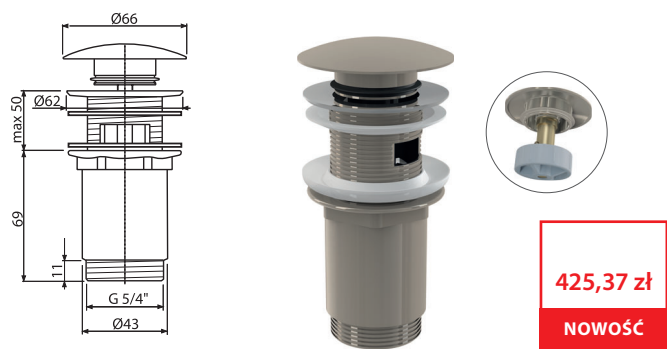

A392-RG-P

Spust umywalki CLIK/CLAK 5/4" metalowy z przelewem, duży korek, RED GOLD-połysk

425,37 zł
NOWOŚĆ

Ilość (pakowanie) A392-RG-P	30 szt
Wymiary (sztuka)	150x75x75 mm
Waga (sztuka)	0,4074 kg
EAN	8595580571627

A392-RG-B

Spust umywalki CLIK/CLAK 5/4" metalowy z przelewem, duży korek, RED GOLD-mat szczotkowany

425,37 zł
NOWOŚĆ

Ilość (pakowanie) A392-RG-B	30 szt
Wymiary (sztuka)	150x75x75 mm
Waga (sztuka)	0,4074 kg
EAN	8595580571634

A392-N-P

Spust umywalki CLIK/CLAK 5/4" metalowy z przelewem, duży korek, NICKEL-połysk

425,37 zł
NOWOŚĆ

Ilość (pakowanie) A392-N-P	30 szt
Wymiary (sztuka)	150x75x75 mm
Waga (sztuka)	0,4074 kg
EAN	8595580571641