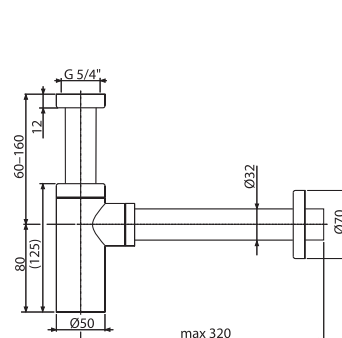

NOWOŚĆ

8

A400-G-P

Półsyfon umywalkowy DN32 DESIGN, GOLD-połysk

**875,82 zł****NOWOŚĆ**

Ilość (pakowanie) A400-G-P	12 szt
Wymiary (sztuka)	330×70×150 mm
Waga (sztuka)	0,8974 kg
EAN	8595580571580

A400-G-B

Półsyfon umywalkowy DN32 DESIGN, GOLD-mat szczotkowany

**875,82 zł****NOWOŚĆ**

Ilość (pakowanie) A400-G-B	12 szt
Wymiary (sztuka)	330×70×150 mm
Waga (sztuka)	0,8974 kg
EAN	8595580571597

A400-RG-P

Półsyfon umywalkowy DN32 DESIGN, RED GOLD-połysk

**875,82 zł****NOWOŚĆ**

Ilość (pakowanie) A400-RG-P	12 szt
Wymiary (sztuka)	330×70×150 mm
Waga (sztuka)	0,8974 kg
EAN	8595580571542

A400-RG-B

Półsyfon umywalkowy DN32 DESIGN, RED GOLD-mat szczotkowany

**875,82 zł****NOWOŚĆ**

Ilość (pakowanie) A400-RG-B	12 szt
Wymiary (sztuka)	330×70×150 mm
Waga (sztuka)	0,8974 kg
EAN	8595580571559

A400-N-P

Półsyfon umywalkowy DN32 DESIGN, NICKEL-połysk

**875,82 zł****NOWOŚĆ**

Ilość (pakowanie) A400-N-P	12 szt
Wymiary (sztuka)	330×70×150 mm
Waga (sztuka)	0,8974 kg
EAN	8595580571566

A400-N-B

Półsyfon umywalkowy DN32 DESIGN, NICKEL-mat szczotkowany