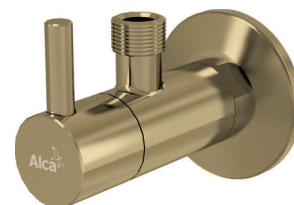

NOWOŚĆ

11

A392-GM-P

Spust umywalki CLIK/CLAK 5/4" metalowy z przelewem, duży korek, GUN METAL-połysk

425,37 zł

NOWOŚĆ

Ilość (pakowanie) A392-GM-P	30 szt
Wymiary (sztuka)	150x75x75 mm
Waga (sztuka)	0,4074 kg
EAN	8595580571689

A392-GM-B

Spust umywalki CLIK/CLAK 5/4" metalowy z przelewem, duży korek, GUN METAL-mat szczotkowany

425,37 zł

NOWOŚĆ

Ilość (pakowanie) A392-GM-B	30 szt
Wymiary (sztuka)	150x75x75 mm
Waga (sztuka)	0,4074 kg
EAN	8595580571696

NOWOŚĆ

12

ARV001-G-P

Zawór kątowy z filtrem 1/2"×3/8", GOLD-połysk

265,21 zł

NOWOŚĆ

Ilość (pakowanie) ARV001-G-P	60 szt
Wymiary (sztuka)	150×45×65 mm
Waga (sztuka)	0,3198 kg
EAN	8595580571740

ARV001-G-B

Zawór kątowy z filtrem 1/2"×3/8", GOLD-mat szczotkowany

265,21 zł

NOWOŚĆ

Ilość (pakowanie) ARV001-G-B	60 szt
Wymiary (sztuka)	150×45×65 mm
Waga (sztuka)	0,3198 kg
EAN	8595580571757

ARV001-RG-P

Zawór kątowy z filtrem 1/2"×3/8", RED GOLD-połysk