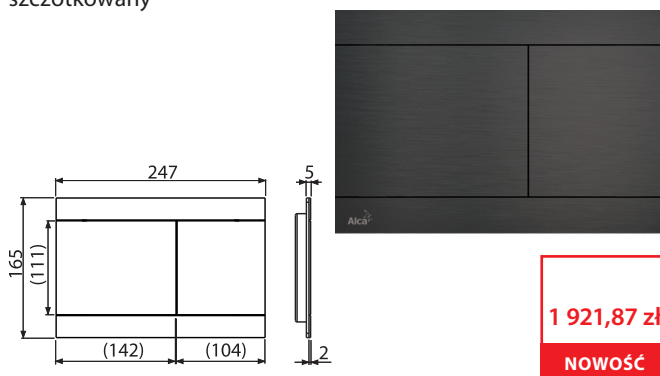

FUN-GM-B

Przycisk sterujący do systemów podtynkowych, GUN METAL-mat szczotkowany

1 921,87 zł

NOWOŚĆ

Ilość (pakowanie) FUN-GM-B	10 szt
Wymiary (sztuka)	255×85×175 mm
Waga (sztuka)	1,4462 kg
EAN	8595580571535

UCHYLNÝ MECHANIZM UŁATWIAJĄCY APLIKOWANIE TABLETEK

Wszystkie przyciski sterujące programu INDIVIDUAL zawierają mechanizm przechylania ułatwiający wkładanie tabletek toaletowych.

- Łatwa aplikacja
- Łatwe zdejmowanie przycisku
- Kompatybilny ze wszystkimi modułami WC ALCA, w tym starszymi typami
- W połączeniu z dozownikiem wc tabletek zapewnia higieniczne rozwiązanie
- Dozownik tabletek toaletowych od 2021 roku jest częścią wszystkich modułów toaletowych ALCA