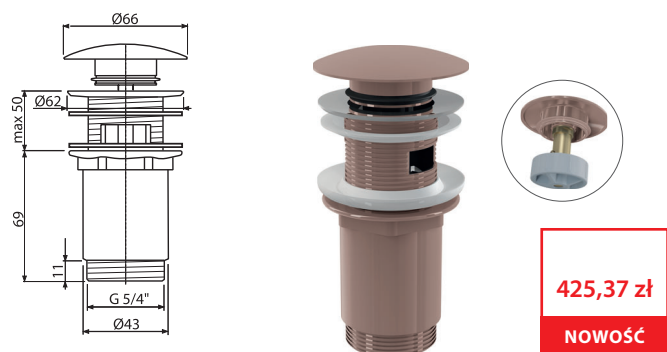

A392-RG-P

Spust umywalki CLIK/CLAK 5/4" metalowy z przelewem, duży korek, RED GOLD-połysk

425,37 zł
NOWOŚĆ

Ilość (pakowanie) A392-RG-P	30 szt
Wymiary (sztuka)	150x75x75 mm
Waga (sztuka)	0,4074 kg
EAN	8595580571627

A392-RG-B

Spust umywalki CLIK/CLAK 5/4" metalowy z przelewem, duży korek, RED GOLD-mat szczotkowany

425,37 zł
NOWOŚĆ

Ilość (pakowanie) A392-RG-B	30 szt
Wymiary (sztuka)	150x75x75 mm
Waga (sztuka)	0,4074 kg
EAN	8595580571634