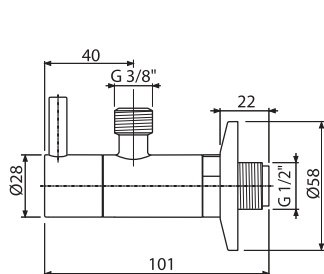

NOWOŚĆ

12

ARV001-G-P

Zawór kątowy z filtrem 1/2"×3/8", GOLD-połysk

265,21 zł

NOWOŚĆ

Ilość (pakowanie) ARV001-G-P	60 szt
Wymiary (sztuka)	150×45×65 mm
Waga (sztuka)	0,3198 kg
EAN	8595580571740