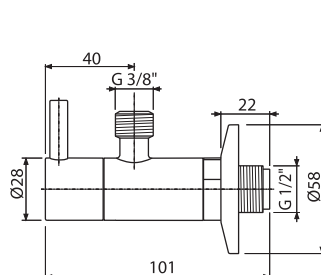

ARV001-RG-B

Zawór kątowy z filtrem 1/2"×3/8", RED GOLD-mat szczotkowany

265,21 zł

NOWOŚĆ

Ilość (pakowanie) ARV001-RG-B	60 szt
Wymiary (sztuka)	150×45×65 mm
Waga (sztuka)	0,3198 kg
EAN	8595580571719