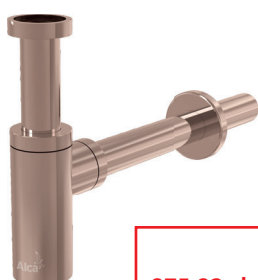

UCHYLNÝ MECHANIZM UŁATWIAJĄCY APLIKOWANIE TABLETEK

Wszystkie przyciski sterujące programu INDIVIDUAL zawierają mechanizm przechylania ułatwiający wkładanie tabletek toaletowych.

- Łatwa aplikacja
- Łatwe zdejmowanie przycisku
- Kompatybilny ze wszystkimi modułami WC ALCA, w tym starszymi typami
- W połączeniu z dozownikiem wc tabletek zapewnia higieniczne rozwiązanie
- Dozownik tabletek toaletowych od 2021 roku jest częścią wszystkich modułów toaletowych ALCA

NOWOŚĆ

8

A400-G-P

Półsyfon umywalkowy DN32 DESIGN, GOLD-połysk

**875,82 zł****NOWOŚĆ**

Ilość (pakowanie) A400-G-P	12 szt
Wymiary (sztuka)	330×70×150 mm
Waga (sztuka)	0,8974 kg
EAN	8595580571580

A400-G-B

Półsyfon umywalkowy DN32 DESIGN, GOLD-mat szczotkowany

**875,82 zł****NOWOŚĆ**

Ilość (pakowanie) A400-G-B	12 szt
Wymiary (sztuka)	330×70×150 mm
Waga (sztuka)	0,8974 kg
EAN	8595580571597

A400-RG-P

Półsyfon umywalkowy DN32 DESIGN, RED GOLD-połysk

**875,82 zł****NOWOŚĆ**