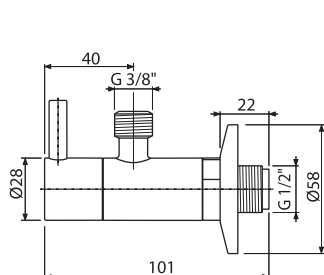

Zawór kątowy z filtrem 1/2"×3/8", GOLD-mat szczotkowany

265,21 zł

NOWOŚĆ

Ilość (pakowanie) ARV001-G-B	60 szt
Wymiary (sztuka)	150×45×65 mm
Waga (sztuka)	0,3198 kg
EAN	8595580571757

ARV001-RG-P

Zawór kątowy z filtrem 1/2"×3/8", RED GOLD-połysk