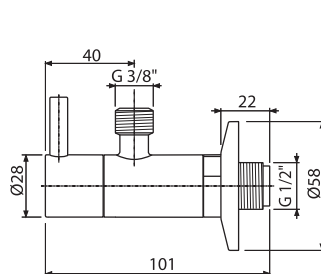

ARV001-G-B

Zawór kątowy z filtrem 1/2"×3/8", GOLD-mat szczotkowany

265,21 zł

NOWOŚĆ

Ilość (pakowanie) ARV001-G-B	60 szt
Wymiary (sztuka)	150×45×65 mm
Waga (sztuka)	0,3198 kg
EAN	8595580571757