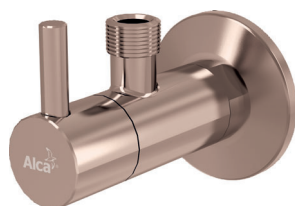

- Przycisk ze stali nierdzewnej z powłoką PVD
- Atrakcyjny design, najwyższa jakość, maksymalna trwałość
- Cztery warianty kolorystyczne
- Szczotkowany mat lub połysk
- Tylko 5 mm nad okładziną
- Mechanizm przechylenia
- Kompatybilny ze wszystkimi systemami WC ALCA

NOWOŚĆ

12

ARV001-G-P

Zawór kątowy z filtrem 1/2"×3/8", GOLD-połysk

265,21 zł

NOWOŚĆ

Ilość (pakowanie) ARV001-G-P	60 szt
Wymiary (sztuka)	150×45×65 mm
Waga (sztuka)	0,3198 kg
EAN	8595580571740

ARV001-G-B

Zawór kątowy z filtrem 1/2"×3/8", GOLD-mat szczotkowany

265,21 zł

NOWOŚĆ

Ilość (pakowanie) ARV001-G-B	60 szt
Wymiary (sztuka)	150×45×65 mm
Waga (sztuka)	0,3198 kg
EAN	8595580571757

ARV001-RG-P

Zawór kątowy z filtrem 1/2"×3/8", RED GOLD-połysk

265,21 zł

NOWOŚĆ

Ilość (pakowanie) ARV001-RG-P	60 szt
Wymiary (sztuka)	150×45×65 mm
Waga (sztuka)	0,3198 kg
EAN	8595580571702

ARV001-RG-B

Zawór kątowy z filtrem 1/2"×3/8", RED GOLD-mat szczotkowany

265,21 zł