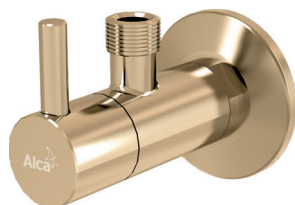

- Przycisk ze stali nierdzewnej z powłoką PVD
- Atrakcyjny design, najwyższa jakość, maksymalna trwałość
- Cztery warianty kolorystyczne
- Szczotkowany mat lub połysk
- Tylko 5 mm nad okładziną
- Mechanizm przechylenia
- Kompatybilny ze wszystkimi systemami WC ALCA

NOWOŚĆ

11

A392-GM-P

Spust umywalki CLIK/CLAK 5/4" metalowy z przelewem, duży korek, GUN METAL-połysk

425,37 zł

NOWOŚĆ

Ilość (pakowanie) A392-GM-P	30 szt
Wymiary (sztuka)	150x75x75 mm
Waga (sztuka)	0,4074 kg
EAN	8595580571689

A392-GM-B

Spust umywalki CLIK/CLAK 5/4" metalowy z przelewem, duży korek, GUN METAL-mat szczotkowany

425,37 zł

NOWOŚĆ

Ilość (pakowanie) A392-GM-B	30 szt
Wymiary (sztuka)	150x75x75 mm
Waga (sztuka)	0,4074 kg
EAN	8595580571696

NOWOŚĆ

12

ARV001-G-P

Zawór kątowy z filtrem 1/2"×3/8", GOLD-połysk

265,21 zł

NOWOŚĆ

Ilość (pakowanie) ARV001-G-P	60 szt
Wymiary (sztuka)	150×45×65 mm
Waga (sztuka)	0,3198 kg
EAN	8595580571740

ARV001-G-B