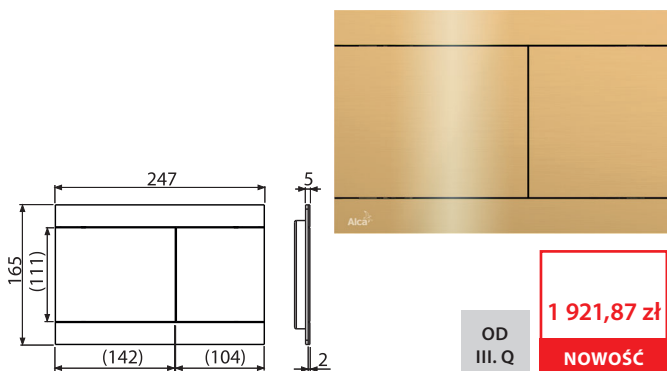

NOWOŚĆ

6

FUN-G-P

Przycisk sterujący do systemów podtynkowych, GOLD-połysk

OD
III. Q

1 921,87 zł

NOWOŚĆ

Ilość (pakowanie) FUN-G-P	10 szt
Wymiary (sztuka)	255x85x175 mm
Waga (sztuka)	1,4462 kg
EAN	8595580571504