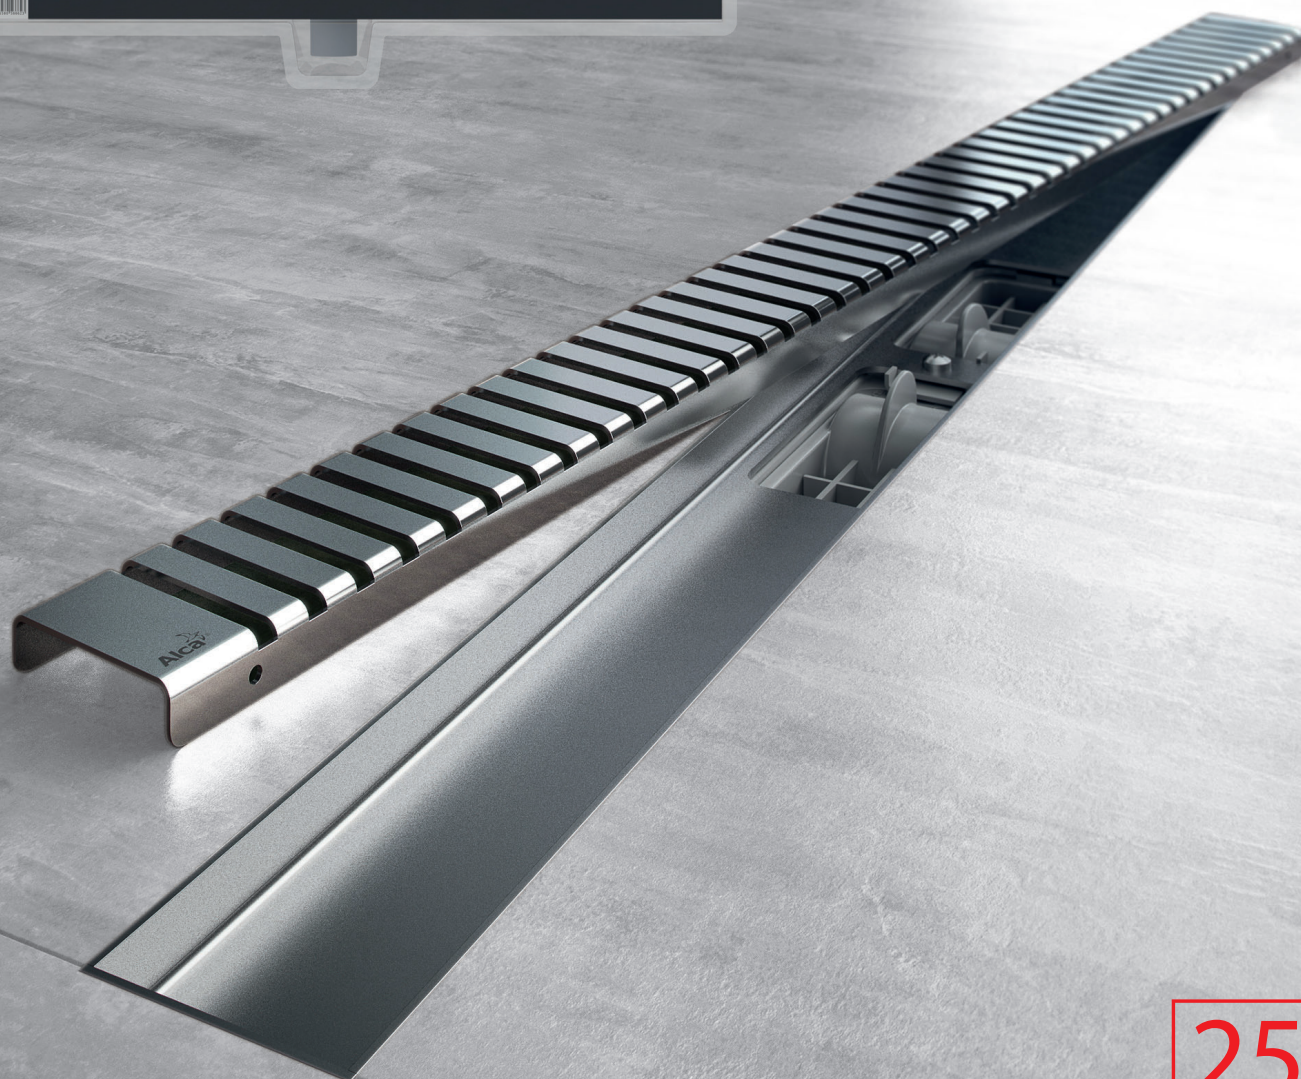

776,69 zł

NOWOŚĆ

Ilość (pakowanie) APZ13-DOUBLE9-650	20 szt
Wymiary (sztuka)	857×147×100 mm
Waga (sztuka)	3,1385 kg
EAN	8595580571450

NOWOŚĆ

18

ODWODNIENIE LINIOWE APZ1 Z RUSZTEM LINE W JEDNYM OPAKOWANIU

- Najlepiej sprzedające się odwodnienie i ruszt w zestawie
- Syfon kombinowany SMART
- Dostępne długości: 550, 650, 750 mm
- Pakowane w blister

**25**
LAT GWARANCJI

NOWOŚĆ

19

ODWODNIENIE LINIOWE APZ1 Z RUSZTEM LINE W JEDNYM OPAKOWANIU

Najpopularniejsze odwodnienie ze stali nierdzewnej – APZ1, można teraz zakupić razem z rusztem LINE i akcesoriami jako pakiet „wszystko w jednym.” Odwodnienie posiada również syfon kombinowany SMART. Dostępne długości to 550, 650 i 750 mm.