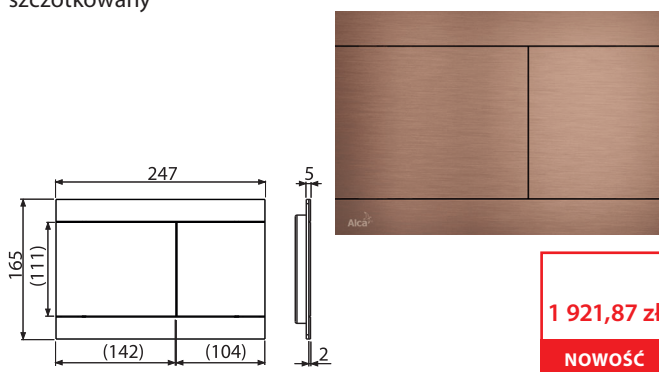

FUN-RG-B

Przycisk sterujący do systemów podtynkowych, RED GOLD-mat szczotkowany

1 921,87 zł

NOWOŚĆ

Ilość (pakowanie) FUN-RG-B	10 szt
Wymiary (sztuka)	255x85x175 mm
Waga (sztuka)	1,4462 kg
EAN	8595580571474