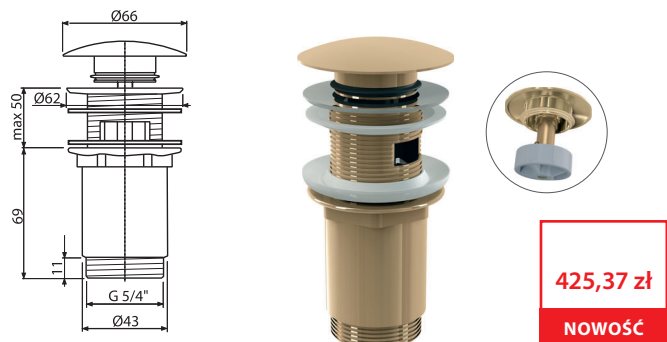

A400-N-P

Półsyfon umywalkowy DN32 DESIGN, NICKEL-połysk

**875,82 zł****NOWOŚĆ**

Ilość (pakowanie) A400-N-P	12 szt
Wymiary (sztuka)	330×70×150 mm
Waga (sztuka)	0,8974 kg
EAN	8595580571566

A400-N-B

Półsyfon umywalkowy DN32 DESIGN, NICKEL-mat szczotkowany

**875,82 zł****NOWOŚĆ**

Ilość (pakowanie) A400-N-B	12 szt
Wymiary (sztuka)	330×70×150 mm
Waga (sztuka)	0,8974 kg
EAN	8595580562649

NOWOŚĆ

9

A400-GM-P

Półsyfon umywalkowy DN32 DESIGN, GUN METAL-połysk

875,82 zł

NOWOŚĆ

Ilość (pakowanie) A400-GM-P	12 szt
Wymiary (sztuka)	330×70×150 mm
Waga (sztuka)	0,8974 kg
EAN	8595580571603

A400-GM-B

Półsyfon umywalkowy DN32 DESIGN, GUN METAL-mat szczotkowany

875,82 zł

NOWOŚĆ

Ilość (pakowanie) A400-GM-B	12 szt
Wymiary (sztuka)	330×70×150 mm
Waga (sztuka)	0,8974 kg
EAN	8595580571610

NOWOŚĆ

10

A392-G-P

Spust umywalki CLIK/CLAK 5/4" metalowy z przelewem, duży korek, GOLD-połysk

425,37 zł
NOWOŚĆ

Ilość (pakowanie) A392-G-P	30 szt
Wymiary (sztuka)	150x75x75 mm
Waga (sztuka)	0,4074 kg
EAN	8595580571665