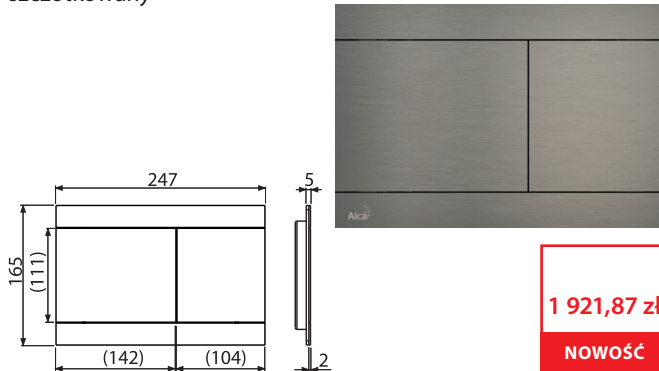

FUN-N-B

Przycisk sterujący do systemów podtynkowych, NICKEL-mat szczotkowany

1 921,87 zł

NOWOŚĆ

Ilość (pakowanie) FUN-N-B	10 szt
Wymiary (sztuka)	255x85x175 mm
Waga (sztuka)	1,4462 kg
EAN	8595580571498