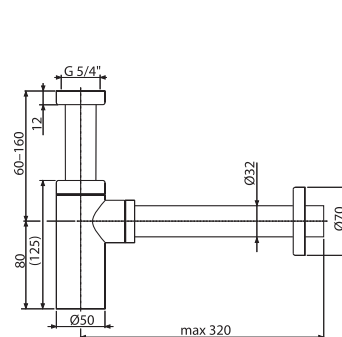

NOWOŚĆ

8

A400-G-P

Półsyfon umywalkowy DN32 DESIGN, GOLD-połysk

**875,82 zł****NOWOŚĆ**

Ilość (pakowanie) A400-G-P	12 szt
Wymiary (sztuka)	330×70×150 mm
Waga (sztuka)	0,8974 kg
EAN	8595580571580

A400-G-B

Półsyfon umywalkowy DN32 DESIGN, GOLD-mat szczotkowany

**875,82 zł****NOWOŚĆ**

Ilość (pakowanie) A400-G-B	12 szt
Wymiary (sztuka)	330×70×150 mm
Waga (sztuka)	0,8974 kg
EAN	8595580571597

A400-RG-P

Półsyfon umywalkowy DN32 DESIGN, RED GOLD-połysk

**875,82 zł****NOWOŚĆ**