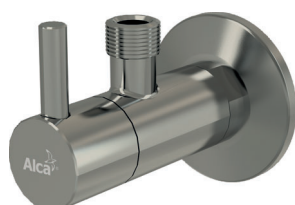

265,21 zł

NOWOŚĆ

Ilość (pakowanie) ARV001-RG-P	60 szt
Wymiary (sztuka)	150×45×65 mm
Waga (sztuka)	0,3198 kg
EAN	8595580571702

ARV001-RG-B

Zawór kątowy z filtrem 1/2"×3/8", RED GOLD-mat szczotkowany

265,21 zł

NOWOŚĆ

Ilość (pakowanie) ARV001-RG-B	60 szt
Wymiary (sztuka)	150×45×65 mm
Waga (sztuka)	0,3198 kg
EAN	8595580571719

ARV001-N-P

Zawór kątowy z filtrem 1/2"×3/8", NICKEL-połysk

265,21 zł

NOWOŚĆ

Ilość (pakowanie) ARV001-N-P	60 szt
Wymiary (sztuka)	150×45×65 mm
Waga (sztuka)	0,3198 kg
EAN	8595580571726