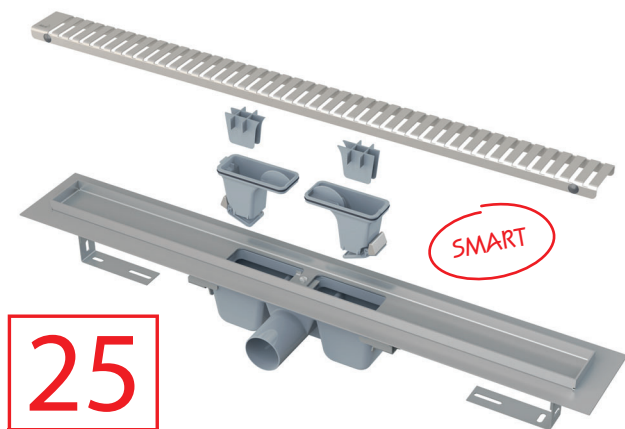

NOWOŚĆ

19

ODWODNIENIE LINIOWE APZ1 Z RUSZTEM LINE W JEDNYM OPAKOWANIU

Najpopularniejsze odwodnienie ze stali nierdzewnej – APZ1, można teraz zakupić razem z rusztem LINE i akcesoriami jako pakiet „wszystko w jednym.” Odwodnienie posiada również syfon kombinowany SMART. Dostępne długości to 550, 650 i 750 mm.

APZ1SMART-LINE

Odpływ podłogowy z obramowaniem do rusztu perforowanego (550, 650, 750 mm)

25
LAT GWARANCJI