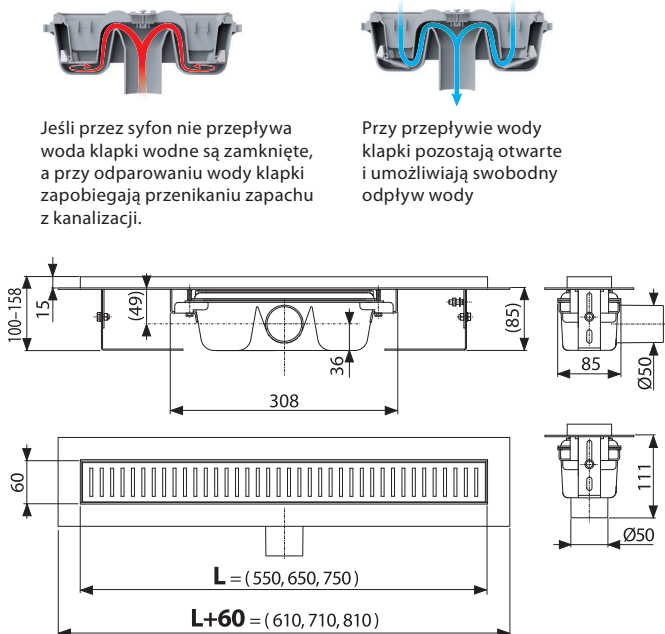

Jeśli przez syfon nie przepływa woda klapki wodne są zamknięte, a przy odparowaniu wody klapki zapobiegają przenikaniu zapachu z kanalizacji.

Przy przepływie wody klapki pozostają otwarte i umożliwiają swobodny odpływ wody