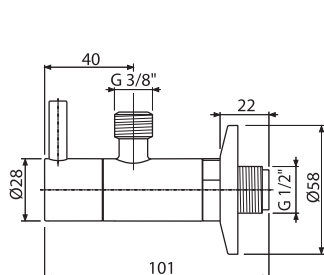

NOWOŚĆ

Ilość (pakowanie) ARV001-RG-B	60 szt
Wymiary (sztuka)	150×45×65 mm
Waga (sztuka)	0,3198 kg
EAN	8595580571719

ARV001-N-P

Zawór kątowy z filtrem 1/2"×3/8", NICKEL-połysk

265,21 zł

NOWOŚĆ

Ilość (pakowanie) ARV001-N-P	60 szt
Wymiary (sztuka)	150×45×65 mm
Waga (sztuka)	0,3198 kg
EAN	8595580571726