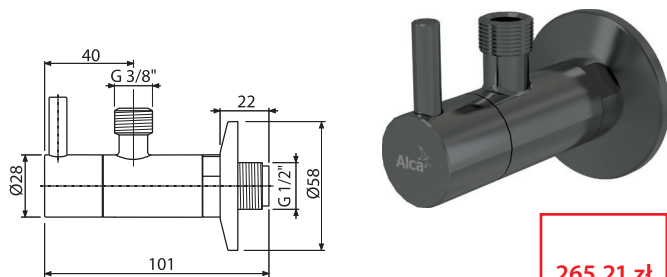

NOWOŚĆ

13

ARV001-GM-P

Zawór kątowy z filtrem 1/2"×3/8", GUN METAL-połysk

265,21 zł

NOWOŚĆ

Ilość (pakowanie) ARV001-GM-P	60 szt
Wymiary (sztuka)	150×45×65 mm
Waga (sztuka)	0,3198 kg
EAN	8595580571764