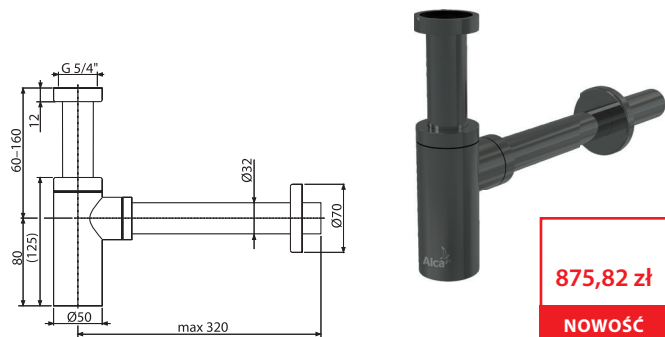

A400-N-P

Półsyfon umywalkowy DN32 DESIGN, NICKEL-połysk

**875,82 zł****NOWOŚĆ**

Ilość (pakowanie) A400-N-P	12 szt
Wymiary (sztuka)	330×70×150 mm
Waga (sztuka)	0,8974 kg
EAN	8595580571566

A400-N-B

Półsyfon umywalkowy DN32 DESIGN, NICKEL-mat szczotkowany

**875,82 zł****NOWOŚĆ**

Ilość (pakowanie) A400-N-B	12 szt
Wymiary (sztuka)	330×70×150 mm
Waga (sztuka)	0,8974 kg
EAN	8595580562649

NOWOŚĆ

9

A400-GM-P

Półsyfon umywalkowy DN32 DESIGN, GUN METAL-połysk

875,82 zł

NOWOŚĆ

Ilość (pakowanie) A400-GM-P	12 szt
Wymiary (sztuka)	330×70×150 mm
Waga (sztuka)	0,8974 kg
EAN	8595580571603

A400-GM-B

Półsyfon umywalkowy DN32 DESIGN, GUN METAL-mat szczotkowany

875,82 zł

NOWOŚĆ

Ilość (pakowanie) A400-GM-B	12 szt
Wymiary (sztuka)	330×70×150 mm
Waga (sztuka)	0,8974 kg
EAN	8595580571610