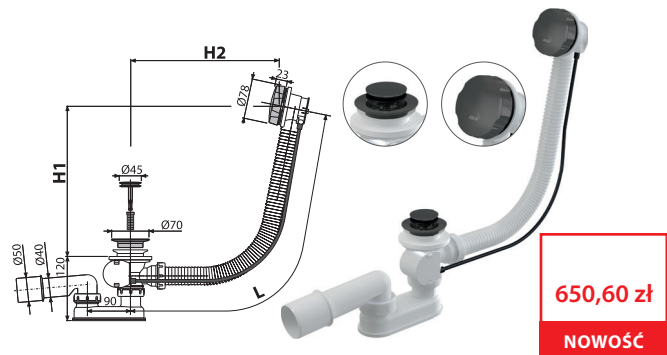

NOWOŚĆ

15

A55K-GM-P

Syfon wannowy, korek automatyczny, GUN METAL-połysk

Ilość (pakowanie) A55K-GM-P	20 szt
Wymiary (sztuka)	380×85×145 mm
Waga (sztuka)	0,8476 kg
EAN	8595580571924