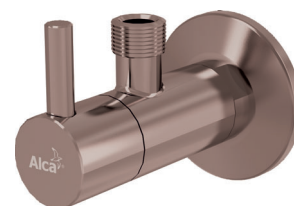

- Przycisk ze stali nierdzewnej z powłoką PVD
- Atrakcyjny design, najwyższa jakość, maksymalna trwałość
- Cztery warianty kolorystyczne
- Szczotkowany mat lub połysk
- Tylko 5 mm nad okładziną
- Mechanizm przechylenia
- Kompatybilny ze wszystkimi systemami WC ALCA

NOWOŚĆ

12

ARV001-G-P

Zawór kątowy z filtrem 1/2"×3/8", GOLD-połysk

265,21 zł

NOWOŚĆ

Ilość (pakowanie) ARV001-G-P	60 szt
Wymiary (sztuka)	150×45×65 mm
Waga (sztuka)	0,3198 kg
EAN	8595580571740

ARV001-G-B

Zawór kątowy z filtrem 1/2"×3/8", GOLD-mat szczotkowany

265,21 zł

NOWOŚĆ

Ilość (pakowanie) ARV001-G-B	60 szt
Wymiary (sztuka)	150×45×65 mm
Waga (sztuka)	0,3198 kg
EAN	8595580571757

ARV001-RG-P

Zawór kątowy z filtrem 1/2"×3/8", RED GOLD-połysk

265,21 zł

NOWOŚĆ

Ilość (pakowanie) ARV001-RG-P	60 szt
Wymiary (sztuka)	150×45×65 mm
Waga (sztuka)	0,3198 kg
EAN	8595580571702

ARV001-RG-B

Zawór kątowy z filtrem 1/2"×3/8", RED GOLD-mat szczotkowany

265,21 zł