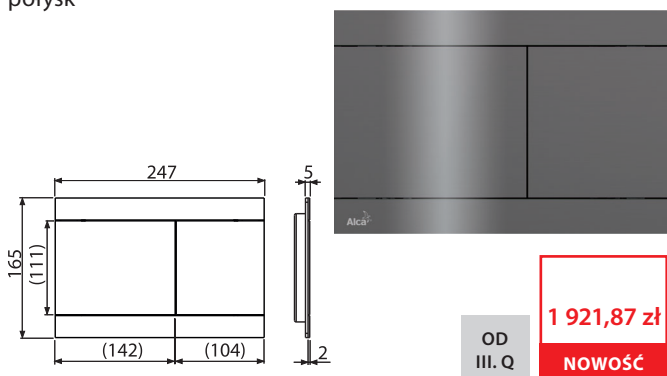

NOWOŚĆ

7

FUN-GM-P

Przycisk sterujący do systemów podtynkowych, GUN METAL-połysk