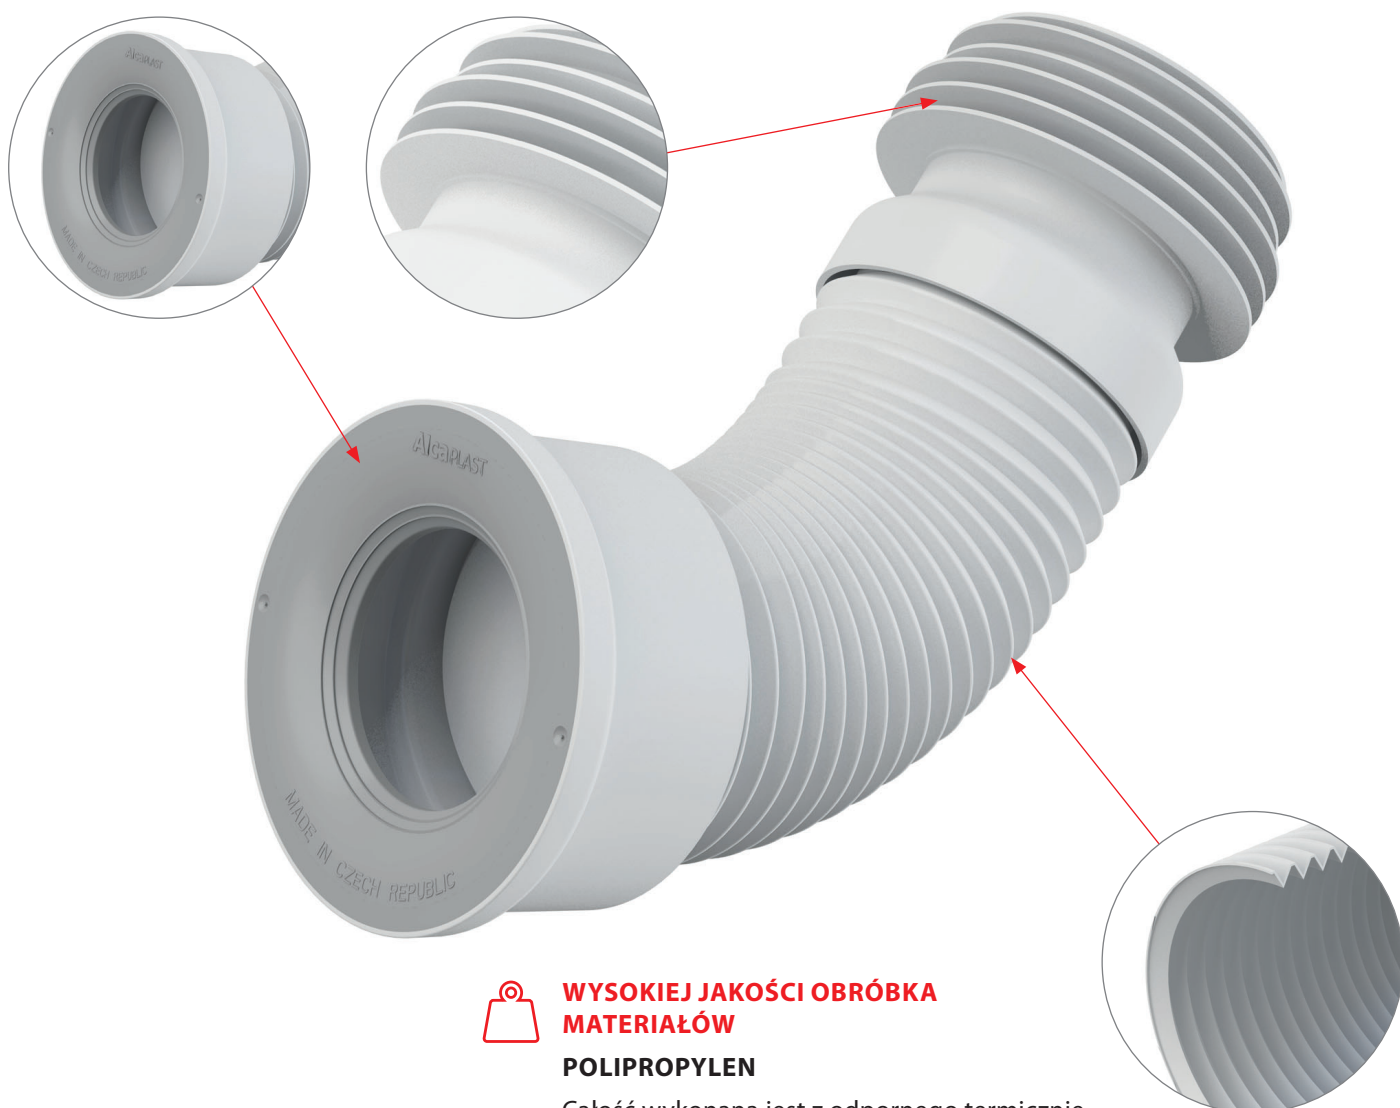

PRZYŁĄCZE WC FLEXI – INNOWACJA SERII PREMIUM

- Lepszy produkt za tę samą cenę
- Innowacje dla uproszczonego montażu i dłuższej żywotności
- 100% szczelność po podłączeniu do odpływu
- Dwie części kompozytowe z jednego kawałka
- Wykonane w Czechach

ŁATWA I SZYBKA INSTALACJA

USZCZELKA JEST INTEGRALNĄ CZĘŚCIĄ POŁĄCZENIA

Dwuskładnikowe uszczelki dla maksymalnej szczelności, trwałości i długowieczności

WYSOKIEJ JAKOŚCI OBRÓBKA MATERIAŁÓW

POLIPROPYLEN

Całość wykonana jest z odpornego termicznie i chemicznie materiału.