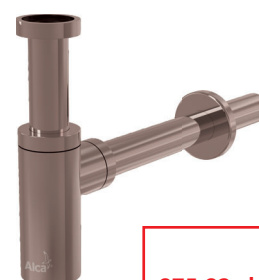

NOWOŚĆ

8

A400-G-P

Półsyfon umywalkowy DN32 DESIGN, GOLD-połysk

**875,82 zł****NOWOŚĆ**

Ilość (pakowanie) A400-G-P	12 szt
Wymiary (sztuka)	330×70×150 mm
Waga (sztuka)	0,8974 kg
EAN	8595580571580

A400-G-B

Półsyfon umywalkowy DN32 DESIGN, GOLD-mat szczotkowany

**875,82 zł****NOWOŚĆ**

Ilość (pakowanie) A400-G-B	12 szt
Wymiary (sztuka)	330×70×150 mm
Waga (sztuka)	0,8974 kg
EAN	8595580571597

A400-RG-P

Półsyfon umywalkowy DN32 DESIGN, RED GOLD-połysk

**875,82 zł****NOWOŚĆ**

Ilość (pakowanie) A400-RG-P	12 szt
Wymiary (sztuka)	330×70×150 mm
Waga (sztuka)	0,8974 kg
EAN	8595580571542

A400-RG-B

Półsyfon umywalkowy DN32 DESIGN, RED GOLD-mat szczotkowany

**875,82 zł****NOWOŚĆ**

Ilość (pakowanie) A400-RG-B	12 szt
Wymiary (sztuka)	330×70×150 mm
Waga (sztuka)	0,8974 kg
EAN	8595580571559

A400-N-P

Półsyfon umywalkowy DN32 DESIGN, NICKEL-połysk

**875,82 zł****NOWOŚĆ**

Ilość (pakowanie) A400-N-P	12 szt
Wymiary (sztuka)	330×70×150 mm
Waga (sztuka)	0,8974 kg
EAN	8595580571566

A400-N-B

Półsyfon umywalkowy DN32 DESIGN, NICKEL-mat szczotkowany