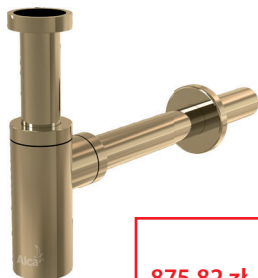

UCHYLNÝ MECHANIZM UŁATWIAJĄCY APLIKOWANIE TABLETEK

Wszystkie przyciski sterujące programu INDIVIDUAL zawierają mechanizm przechylania ułatwiający wkładanie tabletek toaletowych.

- Łatwa aplikacja
- Łatwe zdejmowanie przycisku
- Kompatybilny ze wszystkimi modułami WC ALCA, w tym starszymi typami
- W połączeniu z dozownikiem wc tabletek zapewnia higieniczne rozwiązanie
- Dozownik tabletek toaletowych od 2021 roku jest częścią wszystkich modułów toaletowych ALCA

NOWOŚĆ

8

A400-G-P

Półsyfon umywalkowy DN32 DESIGN, GOLD-połysk

**875,82 zł****NOWOŚĆ**

Ilość (pakowanie) A400-G-P	12 szt
Wymiary (sztuka)	330×70×150 mm
Waga (sztuka)	0,8974 kg
EAN	8595580571580

A400-G-B

Półsyfon umywalkowy DN32 DESIGN, GOLD-mat szczotkowany

**875,82 zł****NOWOŚĆ**

Ilość (pakowanie) A400-G-B	12 szt
Wymiary (sztuka)	330×70×150 mm
Waga (sztuka)	0,8974 kg
EAN	8595580571597

A400-RG-P

Półsyfon umywalkowy DN32 DESIGN, RED GOLD-połysk

**875,82 zł****NOWOŚĆ**