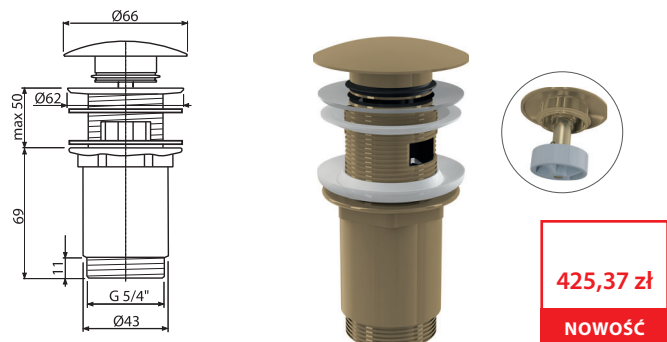

**875,82 zł****NOWOŚĆ**

Ilość (pakowanie) A400-N-B	12 szt
Wymiary (sztuka)	330×70×150 mm
Waga (sztuka)	0,8974 kg
EAN	8595580562649

NOWOŚĆ

9

A400-GM-P

Półsyfon umywalkowy DN32 DESIGN, GUN METAL-połysk

875,82 zł

NOWOŚĆ

Ilość (pakowanie) A400-GM-P	12 szt
Wymiary (sztuka)	330×70×150 mm
Waga (sztuka)	0,8974 kg
EAN	8595580571603

A400-GM-B

Półsyfon umywalkowy DN32 DESIGN, GUN METAL-mat szczotkowany

875,82 zł

NOWOŚĆ

Ilość (pakowanie) A400-GM-B	12 szt
Wymiary (sztuka)	330×70×150 mm
Waga (sztuka)	0,8974 kg
EAN	8595580571610

NOWOŚĆ

10

A392-G-P

Spust umywalki CLIK/CLAK 5/4" metalowy z przelewem, duży korek, GOLD-połysk

425,37 zł
NOWOŚĆ

Ilość (pakowanie) A392-G-P	30 szt
Wymiary (sztuka)	150x75x75 mm
Waga (sztuka)	0,4074 kg
EAN	8595580571665

A392-G-B

Spust umywalki CLIK/CLAK 5/4" metalowy z przelewem, duży korek, GOLD-mat szczotkowany

425,37 zł
NOWOŚĆ

Ilość (pakowanie) A392-G-B	30 szt
Wymiary (sztuka)	150x75x75 mm
Waga (sztuka)	0,4074 kg
EAN	8595580571672