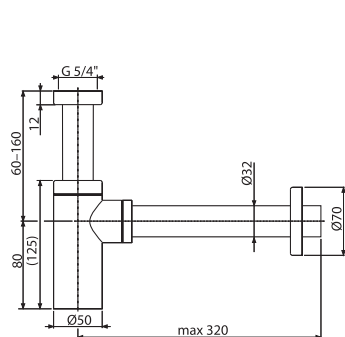

NOWOŚĆ

8

A400-G-P

Półsyfon umywalkowy DN32 DESIGN, GOLD-połysk

**875,82 zł****NOWOŚĆ**

Ilość (pakowanie) A400-G-P	12 szt
Wymiary (sztuka)	330×70×150 mm
Waga (sztuka)	0,8974 kg
EAN	8595580571580

A400-G-B

Półsyfon umywalkowy DN32 DESIGN, GOLD-mat szczotkowany