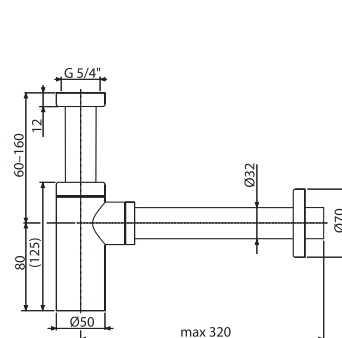

Ilość (pakowanie) A400-RG-P	12 szt
Wymiary (sztuka)	330×70×150 mm
Waga (sztuka)	0,8974 kg
EAN	8595580571542

A400-RG-B

Półsyfon umywalkowy DN32 DESIGN, RED GOLD-mat szczotkowany

**875,82 zł****NOWOŚĆ**

Ilość (pakowanie) A400-RG-B	12 szt
Wymiary (sztuka)	330×70×150 mm
Waga (sztuka)	0,8974 kg
EAN	8595580571559

A400-N-P

Półsyfon umywalkowy DN32 DESIGN, NICKEL-połysk

**875,82 zł****NOWOŚĆ**

Ilość (pakowanie) A400-N-P	12 szt
Wymiary (sztuka)	330×70×150 mm
Waga (sztuka)	0,8974 kg
EAN	8595580571566

A400-N-B

Półsyfon umywalkowy DN32 DESIGN, NICKEL-mat szczotkowany

**875,82 zł****NOWOŚĆ**

Ilość (pakowanie) A400-N-B	12 szt
Wymiary (sztuka)	330×70×150 mm
Waga (sztuka)	0,8974 kg
EAN	8595580562649

NOWOŚĆ

9

A400-GM-P

Półsyfon umywalkowy DN32 DESIGN, GUN METAL-połysk

875,82 zł

NOWOŚĆ

Ilość (pakowanie) A400-GM-P	12 szt
Wymiary (sztuka)	330×70×150 mm
Waga (sztuka)	0,8974 kg
EAN	8595580571603

A400-GM-B

Półsyfon umywalkowy DN32 DESIGN, GUN METAL-mat szczotkowany

875,82 zł

NOWOŚĆ

Ilość (pakowanie) A400-GM-B	12 szt
Wymiary (sztuka)	330×70×150 mm
Waga (sztuka)	0,8974 kg
EAN	8595580571610