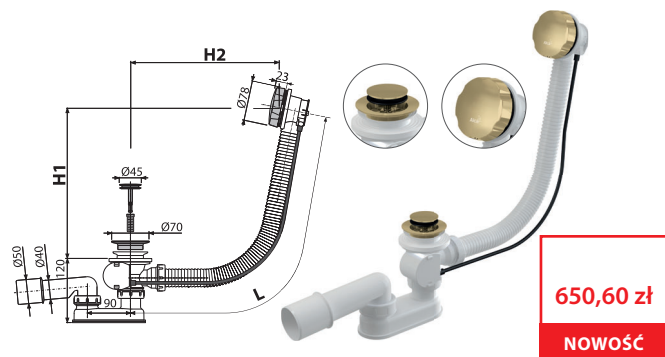

265,21 zł

NOWOŚĆ

Ilość (pakowanie) ARV001-GM-B	60 szt
Wymiary (sztuka)	150×45×65 mm
Waga (sztuka)	0,3198 kg
EAN	8595580571771

NOWOŚĆ

14

A55K-G-P

Syfon wannowy, korek automatyczny, GOLD-połysk

Ilość (pakowanie) A55K-G-P	20 szt
Wymiary (sztuka)	380×85×145 mm
Waga (sztuka)	0,8476 kg
EAN	8595580571900