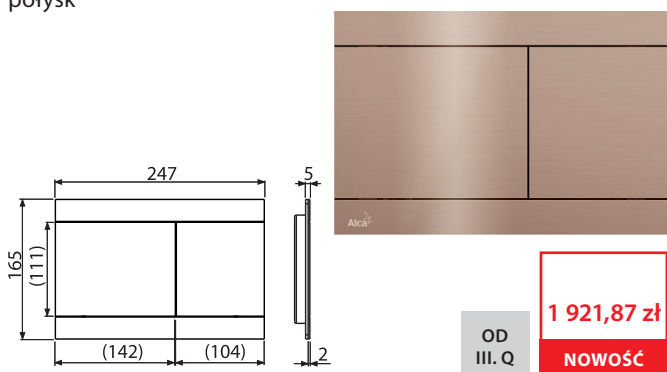

FUN-RG-P

Przycisk sterujący do systemów podtynkowych, RED GOLD-połysk

OD
III. Q

1 921,87 zł

NOWOŚĆ

Ilość (pakowanie) FUN-RG-P	10 szt
Wymiary (sztuka)	255x85x175 mm
Waga (sztuka)	1,4462 kg
EAN	8595580571467