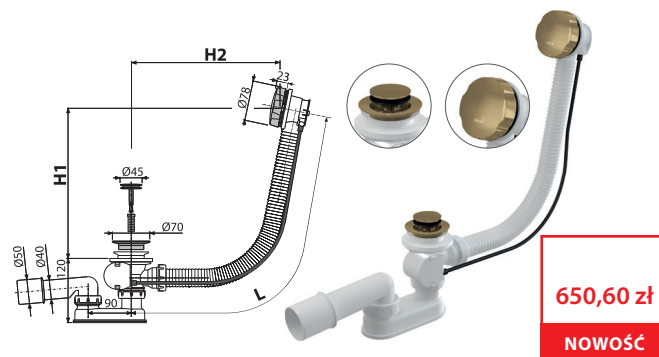

A55K-G-B

Syfon wannowy, korek automatyczny, GOLD-mat szczotkowany

Ilość (pakowanie) A55K-G-B	20 szt
Wymiary (sztuka)	380×85×145 mm
Waga (sztuka)	0,8476 kg
EAN	8595580571917