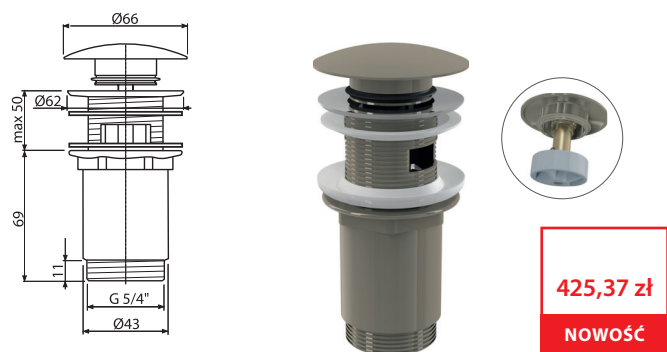

A392-N-P

Spust umywalki CLIK/CLAK 5/4" metalowy z przelewem, duży korek, NICKEL-połysk

425,37 zł
NOWOŚĆ

Ilość (pakowanie) A392-N-P	30 szt
Wymiary (sztuka)	150x75x75 mm
Waga (sztuka)	0,4074 kg
EAN	8595580571641

A392-N-B

Spust umywalki CLIK/CLAK 5/4" metalowy z przelewem, duży korek, NICKEL-mat szczotkowany

425,37 zł
NOWOŚĆ

Ilość (pakowanie) A392-N-B	30 szt
Wymiary (sztuka)	150x75x75 mm
Waga (sztuka)	0,4074 kg
EAN	8595580571658