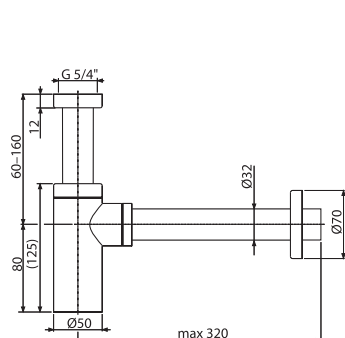

NOWOŚĆ

8

A400-G-P

Półsyfon umywalkowy DN32 DESIGN, GOLD-połysk

**875,82 zł****NOWOŚĆ**

Ilość (pakowanie) A400-G-P	12 szt
Wymiary (sztuka)	330×70×150 mm
Waga (sztuka)	0,8974 kg
EAN	8595580571580

A400-G-B

Półsyfon umywalkowy DN32 DESIGN, GOLD-mat szczotkowany

**875,82 zł****NOWOŚĆ**

Ilość (pakowanie) A400-G-B	12 szt
Wymiary (sztuka)	330×70×150 mm
Waga (sztuka)	0,8974 kg
EAN	8595580571597

A400-RG-P

Półsyfon umywalkowy DN32 DESIGN, RED GOLD-połysk

**875,82 zł****NOWOŚĆ**

Ilość (pakowanie) A400-RG-P	12 szt
Wymiary (sztuka)	330×70×150 mm
Waga (sztuka)	0,8974 kg
EAN	8595580571542

A400-RG-B

Półsyfon umywalkowy DN32 DESIGN, RED GOLD-mat szczotkowany

**875,82 zł****NOWOŚĆ**

Ilość (pakowanie) A400-RG-B	12 szt
Wymiary (sztuka)	330×70×150 mm
Waga (sztuka)	0,8974 kg
EAN	8595580571559