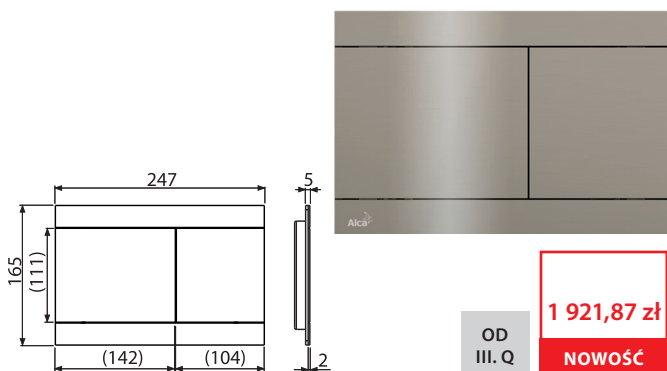

FUN-N-P

Przycisk sterujący do systemów podtynkowych, NICKEL-połysk

OD
III. Q

1 921,87 zł

NOWOŚĆ

Ilość (pakowanie) FUN-N-P	10 szt
Wymiary (sztuka)	255x85x175 mm
Waga (sztuka)	1,4462 kg
EAN	8595580571481