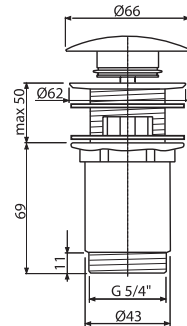

A392-GM-B

Spust umywalki CLIK/CLAK 5/4" metalowy z przelewem, duży korek, GUN METAL-mat szczotkowany

425,37 zł

NOWOŚĆ

Ilość (pakowanie) A392-GM-B	30 szt
Wymiary (sztuka)	150x75x75 mm
Waga (sztuka)	0,4074 kg
EAN	8595580571696