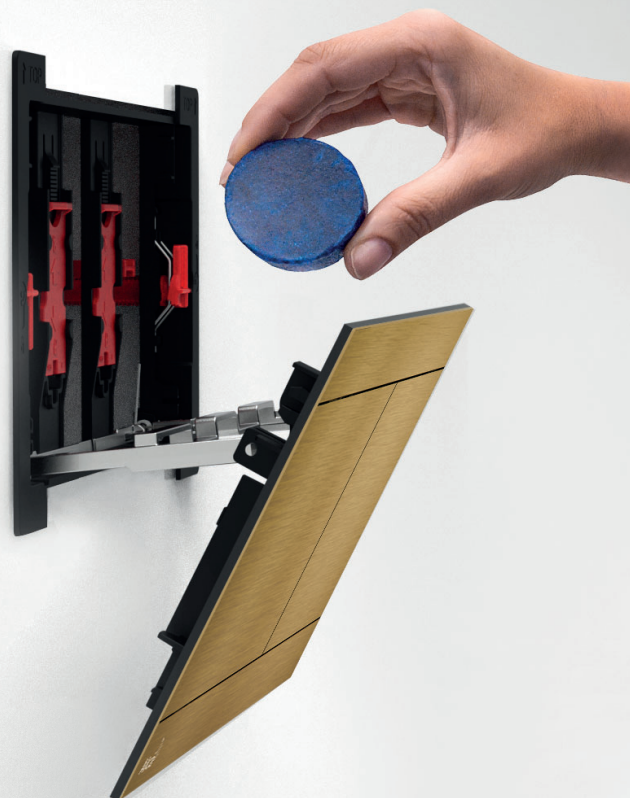

UCHYLNÝ MECHANIZM UŁATWIAJĄCY APLIKOWANIE TABLETEK

Wszystkie przyciski sterujące programu INDIVIDUAL zawierają mechanizm przechylania ułatwiający wkładanie tabletek toaletowych.

- Łatwa aplikacja
- Łatwe zdejmowanie przycisku
- Kompatybilny ze wszystkimi modułami WC ALCA, w tym starszymi typami
- W połączeniu z dozownikiem wc tabletek zapewnia higieniczne rozwiązanie
- Dozownik tabletek toaletowych od 2021 roku jest częścią wszystkich modułów toaletowych ALCA