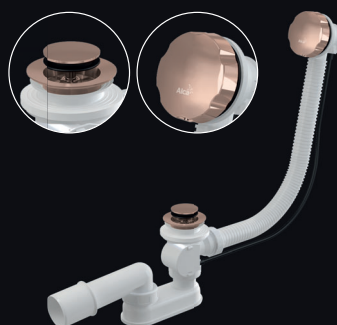

- Przycisk ze stali nierdzewnej z powłoką PVD
- Atrakcyjny design, najwyższa jakość, maksymalna trwałość
- Cztery warianty kolorystyczne
- Szczotkowany mat lub połysk
- Tylko 5 mm nad okładziną
- Mechanizm przechylenia
- Kompatybilny ze wszystkimi systemami WC ALCA

ODKRYJ PROGRAM INDIVIDUAL

ZAMÓW PRÓBKĘ

A400-RG-P
Półsyfon umywalkowy DN32 DESIGN, RED GOLD-połysk

A392-RG-P
Spust umywalki CLIK/CLAK 5/4" metalowy z przelewem, duży korek, RED GOLD-połysk

A55K-RG-P
Syfon wannowy, korek automatyczny, RED GOLD-połysk

ARV001-RG-P
Zawór kątowy z filtrem 1/2"x3/8", RED GOLD-połysk

NOWOŚĆ

6

FUN-G-P

Przycisk sterujący do systemów podtynkowych, GOLD-połysk

OD
III. Q

1 921,87 zł

NOWOŚĆ