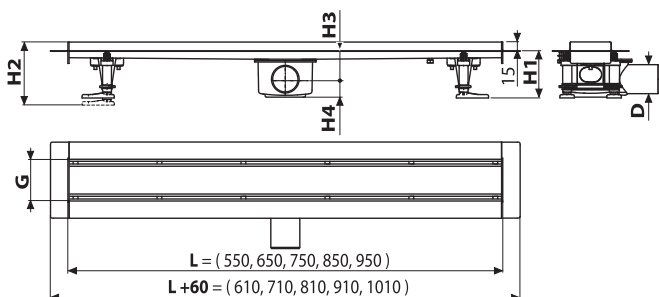

Zawartość opakowania

- odpływ
- obustronny ruszt DOUBLE (pełny ruszt lub wypełnienia płytką)
- wodoodporna taśma na całą długość odpływu
- obniżony syfon APZ-S9
- zestaw montażowy (śruby, kołki)
- nogi kotwiące
- haczyk do demontażu

25

LAT GWARANCJI