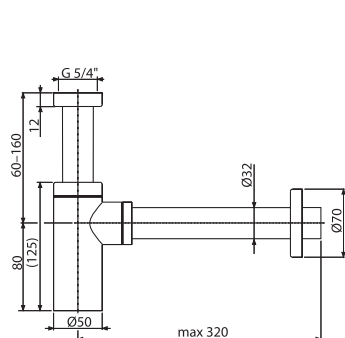

**875,82 zł****NOWOŚĆ**

Ilość (pakowanie) A400-G-B	12 szt
Wymiary (sztuka)	330×70×150 mm
Waga (sztuka)	0,8974 kg
EAN	8595580571597

A400-RG-P

Półsyfon umywalkowy DN32 DESIGN, RED GOLD-połysk

**875,82 zł****NOWOŚĆ**

Ilość (pakowanie) A400-RG-P	12 szt
Wymiary (sztuka)	330×70×150 mm
Waga (sztuka)	0,8974 kg
EAN	8595580571542

A400-RG-B

Półsyfon umywalkowy DN32 DESIGN, RED GOLD-mat szczotkowany

**875,82 zł****NOWOŚĆ**

Ilość (pakowanie) A400-RG-B	12 szt
Wymiary (sztuka)	330×70×150 mm
Waga (sztuka)	0,8974 kg
EAN	8595580571559

A400-N-P

Półsyfon umywalkowy DN32 DESIGN, NICKEL-połysk

**875,82 zł****NOWOŚĆ**

Ilość (pakowanie) A400-N-P	12 szt
Wymiary (sztuka)	330×70×150 mm
Waga (sztuka)	0,8974 kg
EAN	8595580571566

A400-N-B

Półsyfon umywalkowy DN32 DESIGN, NICKEL-mat szczotkowany

**875,82 zł****NOWOŚĆ**

Ilość (pakowanie) A400-N-B	12 szt
Wymiary (sztuka)	330×70×150 mm
Waga (sztuka)	0,8974 kg
EAN	8595580562649

NOWOŚĆ

9

A400-GM-P

Półsyfon umywalkowy DN32 DESIGN, GUN METAL-połysk

875,82 zł