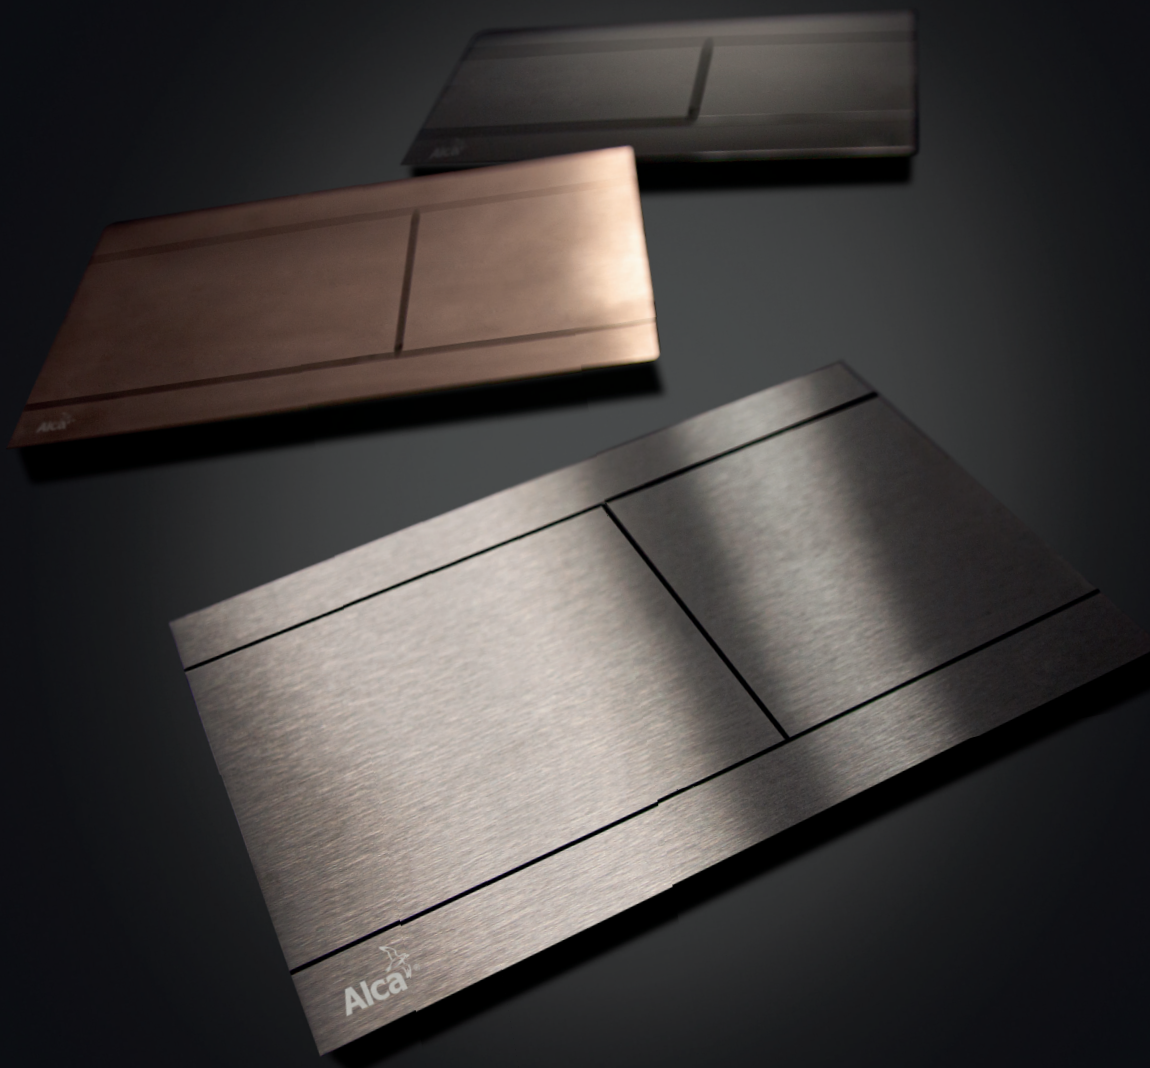

- Przycisk ze stali nierdzewnej z powłoką PVD
- Atrakcyjny design, najwyższa jakość, maksymalna trwałość
- Cztery warianty kolorystyczne
- Szczotkowany mat lub połysk
- Tylko 5 mm nad okładziną
- Mechanizm przechylenia
- Kompatybilny ze wszystkimi systemami WC ALCA