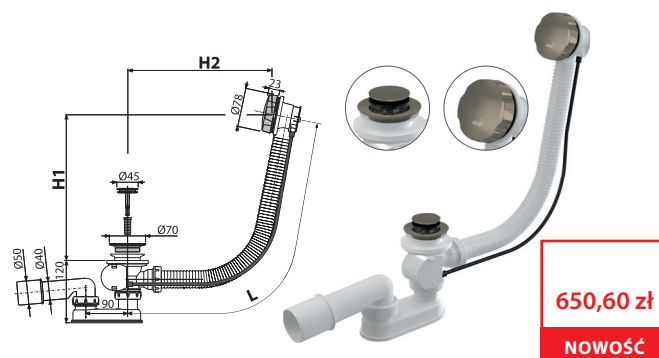

A55K-N-P

Syfon wannowy, korek automatyczny, NICKEL-połysk

Ilość (pakowanie) A55K-N-P	20 szt
Wymiary (sztuka)	380×85×145 mm
Waga (sztuka)	0,8476 kg
EAN	8595580571887

A55K-N-B

Syfon wannowy, korek automatyczny, NICKEL-mat szczotkowany