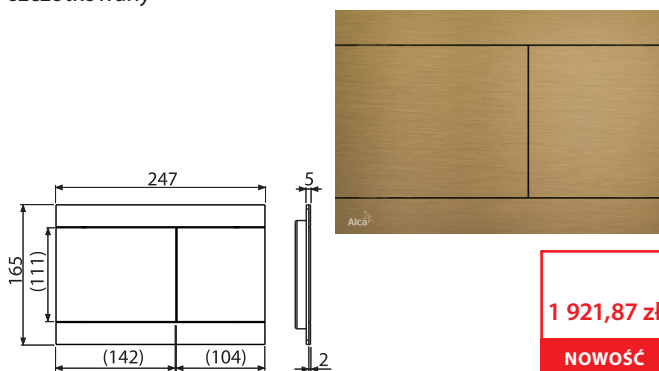

Ilość (pakowanie) FUN-G-P	10 szt
Wymiary (sztuka)	255x85x175 mm
Waga (sztuka)	1,4462 kg
EAN	8595580571504

FUN-G-B

Przycisk sterujący do systemów podtynkowych, GOLD-mat szczotkowany

1 921,87 zł

NOWOŚĆ

Ilość (pakowanie) FUN-G-B	10 szt
Wymiary (sztuka)	255x85x175 mm
Waga (sztuka)	1,4462 kg
EAN	8595580571511