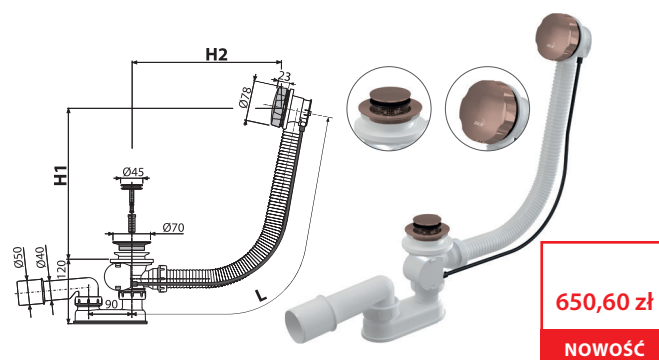

A55K-RG-B

Syfon wannowy, korek automatyczny, RED GOLD-mat szczotkowany

Ilość (pakowanie) A55K-RG-B	20 szt
Wymiary (sztuka)	380×85×145 mm
Waga (sztuka)	0,8476 kg
EAN	8595580571870