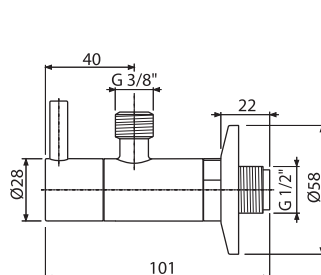

ARV001-N-B

Zawór kątowy z filtrem 1/2"×3/8", NICKEL-mat szczotkowany

265,21 zł

NOWOŚĆ

Ilość (pakowanie) ARV001-N-B	60 szt
Wymiary (sztuka)	150×45×65 mm
Waga (sztuka)	0,3198 kg
EAN	8595580571733