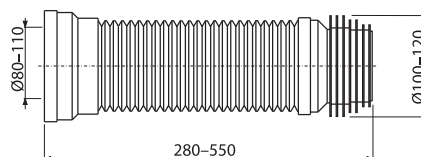

NOWE

A97

Przyłącze elastyczne WC

29,17 zł

INNOVACE

Ilość (pakowanie) A97	20 szt
Wymiary (sztuka)	280×120×120 mm
Waga (sztuka)	0,5396 kg
EAN	8594045933468