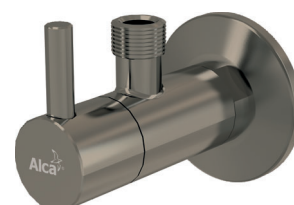

NOWOŚĆ

Ilość (pakowanie) ARV001-RG-B	60 szt
Wymiary (sztuka)	150×45×65 mm
Waga (sztuka)	0,3198 kg
EAN	8595580571719

ARV001-N-P

Zawór kątowy z filtrem 1/2"×3/8", NICKEL-połysk

265,21 zł

NOWOŚĆ

Ilość (pakowanie) ARV001-N-P	60 szt
Wymiary (sztuka)	150×45×65 mm
Waga (sztuka)	0,3198 kg
EAN	8595580571726

ARV001-N-B

Zawór kątowy z filtrem 1/2"×3/8", NICKEL-mat szczotkowany

265,21 zł

NOWOŚĆ

Ilość (pakowanie) ARV001-N-B	60 szt
Wymiary (sztuka)	150×45×65 mm
Waga (sztuka)	0,3198 kg
EAN	8595580571733

NOWOŚĆ

13

ARV001-GM-P