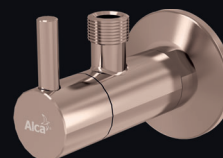

ARV001-RG-P
Zawór kątowy z filtrem 1/2"x3/8", RED GOLD-połysk