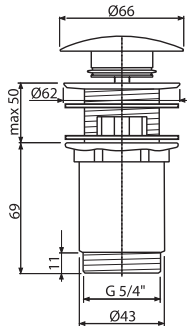

NOWOŚĆ

11

A392-GM-P

Spust umywalki CLIK/CLAK 5/4" metalowy z przelewem, duży korek, GUN METAL-połysk

425,37 zł

NOWOŚĆ

Ilość (pakowanie) A392-GM-P	30 szt
Wymiary (sztuka)	150x75x75 mm
Waga (sztuka)	0,4074 kg
EAN	8595580571689