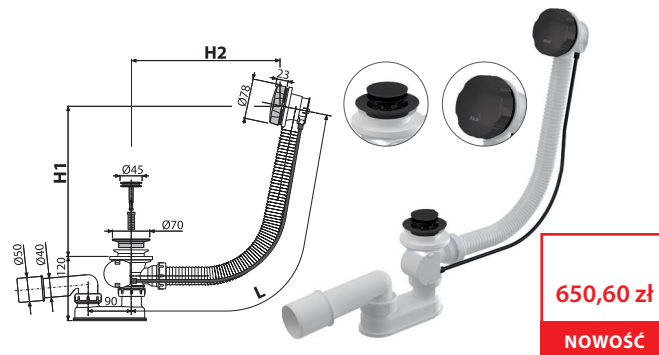

A55K-GM-B

Syfon wannowy, korek automatyczny, GUN METAL-mat szczotkowany

Ilość (pakowanie) A55K-GM-B	20 szt
Wymiary (sztuka)	380×85×145 mm
Waga (sztuka)	0,8476 kg
EAN	8595580571931

Pozostałe warianty długości syfonów 80,100,120 cm można zamówić w ramach produkcji indywidualnej.