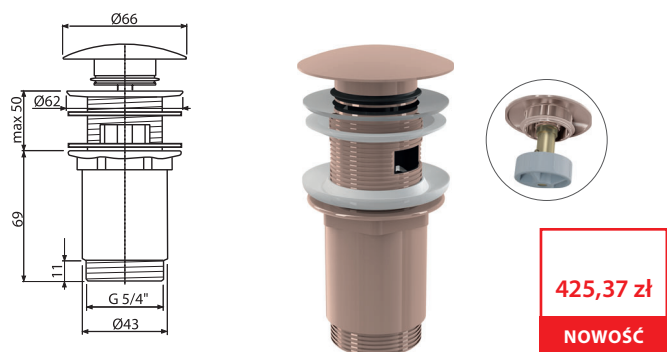

NOWOŚĆ

10

A392-G-P

Spust umywalki CLIK/CLAK 5/4" metalowy z przelewem, duży korek, GOLD-połysk

425,37 zł
NOWOŚĆ

Ilość (pakowanie) A392-G-P	30 szt
Wymiary (sztuka)	150x75x75 mm
Waga (sztuka)	0,4074 kg
EAN	8595580571665

A392-G-B

Spust umywalki CLIK/CLAK 5/4" metalowy z przelewem, duży korek, GOLD-mat szczotkowany

425,37 zł
NOWOŚĆ

Ilość (pakowanie) A392-G-B	30 szt
Wymiary (sztuka)	150x75x75 mm
Waga (sztuka)	0,4074 kg
EAN	8595580571672

A392-RG-P

Spust umywalki CLIK/CLAK 5/4" metalowy z przelewem, duży korek, RED GOLD-połysk

425,37 zł
NOWOŚĆ

Ilość (pakowanie) A392-RG-P	30 szt
Wymiary (sztuka)	150x75x75 mm
Waga (sztuka)	0,4074 kg
EAN	8595580571627