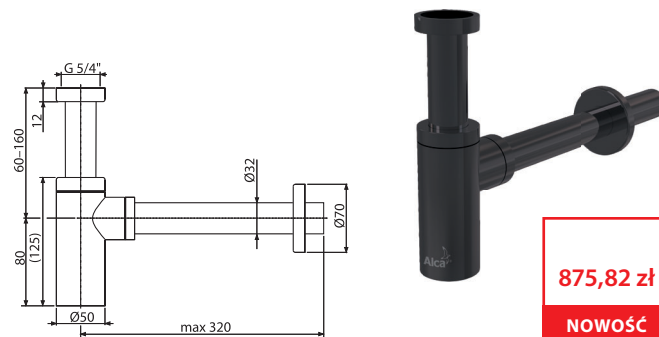

A400-N-P

Półsyfon umywalkowy DN32 DESIGN, NICKEL-połysk

**875,82 zł****NOWOŚĆ**

Ilość (pakowanie) A400-N-P	12 szt
Wymiary (sztuka)	330×70×150 mm
Waga (sztuka)	0,8974 kg
EAN	8595580571566

A400-N-B

Półsyfon umywalkowy DN32 DESIGN, NICKEL-mat szczotkowany

**875,82 zł****NOWOŚĆ**

Ilość (pakowanie) A400-N-B	12 szt
Wymiary (sztuka)	330×70×150 mm
Waga (sztuka)	0,8974 kg
EAN	8595580562649

NOWOŚĆ

9

A400-GM-P

Półsyfon umywalkowy DN32 DESIGN, GUN METAL-połysk

875,82 zł

NOWOŚĆ

Ilość (pakowanie) A400-GM-P	12 szt
Wymiary (sztuka)	330×70×150 mm
Waga (sztuka)	0,8974 kg
EAN	8595580571603

A400-GM-B

Półsyfon umywalkowy DN32 DESIGN, GUN METAL-mat szczotkowany

875,82 zł

NOWOŚĆ

Ilość (pakowanie) A400-GM-B	12 szt
Wymiary (sztuka)	330×70×150 mm
Waga (sztuka)	0,8974 kg
EAN	8595580571610