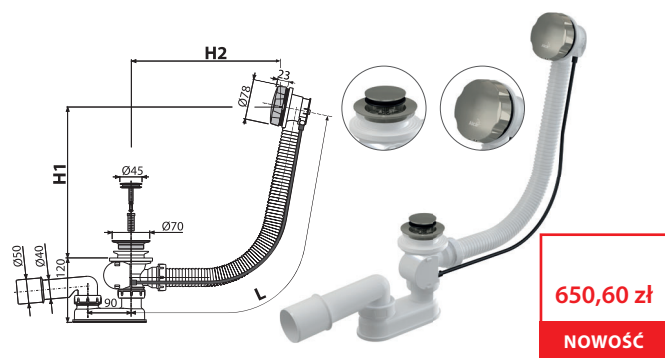

A55K-N-P

Syfon wannowy, korek automatyczny, NICKEL-połysk

Ilość (pakowanie) A55K-N-P	20 szt
Wymiary (sztuka)	380×85×145 mm
Waga (sztuka)	0,8476 kg
EAN	8595580571887