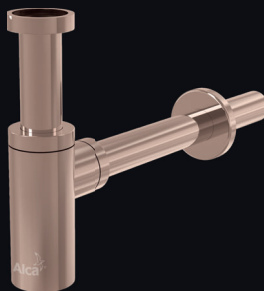

- Przycisk ze stali nierdzewnej z powłoką PVD
- Atrakcyjny design, najwyższa jakość, maksymalna trwałość
- Cztery warianty kolorystyczne
- Szczotkowany mat lub połysk
- Tylko 5 mm nad okładziną
- Mechanizm przechylenia
- Kompatybilny ze wszystkimi systemami WC ALCA

FUN-RG-P
Przycisk sterujący do systemów podtynkowych, RED GOLD-połysk

KODY WARIANTÓW KOLORYSTYCZNYCH

G-P	Gold-połysk
G-B	Gold-szczotkowany mat
RG-P	Red gold-połysk
RG-B	Red gold-szczotkowany mat
N-P	Nickel-połysk
N-B	Nickel-szczotkowany mat
GM-P	Gun metal-połysk
GM-B	Gun metal-szczotkowany mat

ODKRYJ PROGRAM INDIVIDUAL

ZAMÓW PRÓBKĘ

A400-RG-P
Półsyfon umywalkowy DN32 DESIGN, RED GOLD-połysk

A392-RG-P
Spust umywalki CLIK/CLAK 5/4" metalowy z przelewem, duży korek, RED GOLD-połysk

A55K-RG-P
Syfon wannowy, korek automatyczny, RED GOLD-połysk

ARV001-RG-P
Zawór kątowy z filtrem 1/2"x3/8", RED GOLD-połysk

NOWOŚĆ

6

FUN-G-P

Przycisk sterujący do systemów podtynkowych, GOLD-połysk

OD
III. Q

1 921,87 zł

NOWOŚĆ