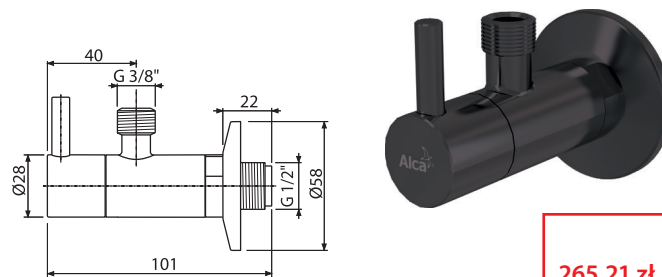

Zawór kątowy z filtrem 1/2"×3/8", GUN METAL-połysk

265,21 zł

NOWOŚĆ

Ilość (pakowanie) ARV001-GM-P	60 szt
Wymiary (sztuka)	150×45×65 mm
Waga (sztuka)	0,3198 kg
EAN	8595580571764

ARV001-GM-B

Zawór kątowy z filtrem 1/2"×3/8", GUN METAL-mat szczotkowany