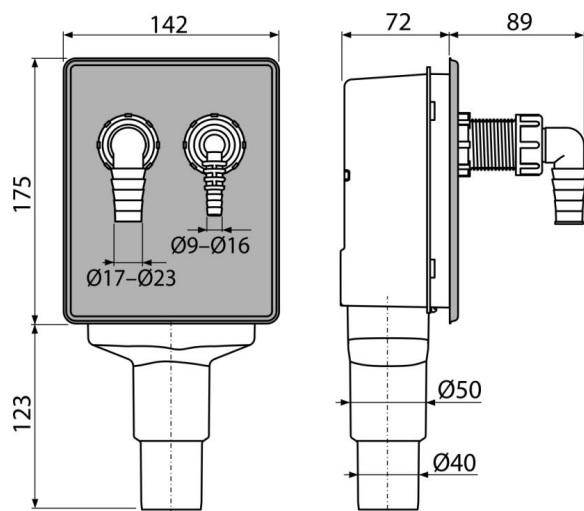

APS6

Syfon pralkowy podtynkowy do podłączeniu dwóch urządzeń, nierdzewny DN40 i DN50