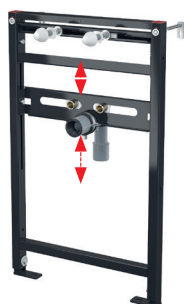

A104/850

Rama montażowa do umywalki

Ilość (pakowanie)	1 szt
Wymiary (sztuka)	1125×515×75 mm
EAN	8595580500641