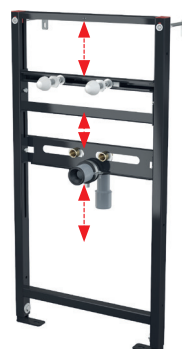

A104/1000

Rama montażowa do umywalki

Ilość (pakowanie)	1 szt
Wymiary (sztuka)	1125×515×75 mm
EAN	8595580500634