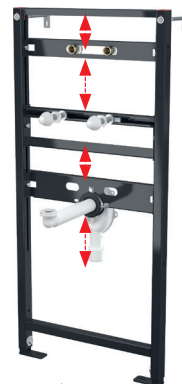

A104AVS/1120

Rama montażowa do umywalki i baterii z zabudowanym syfonem

Ilość (pakowanie)	1 szt
Wymiary (sztuka)	1125×515×75 mm
EAN	8595580552688