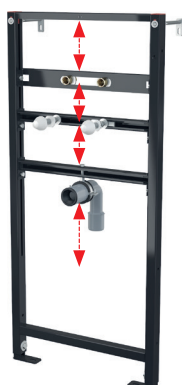

A104A/1120

Rama montażowa do umywalki i baterii

Ilość (pakowanie)	1 szt
Wymiary (sztuka)	1125×515×75 mm
EAN	8595580552671