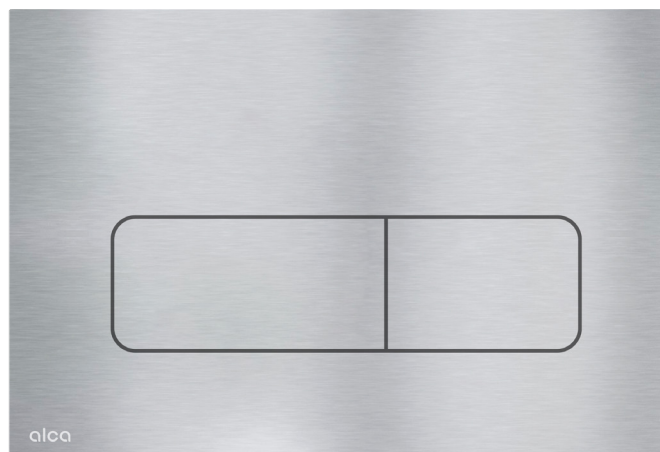

MOON

Przycisk sterujący do systemów podtynkowych, alunox-mat

Ilość (pakowanie)	10 szt
Wymiary (sztuka)	255×85×175 mm
EAN	8595580577476