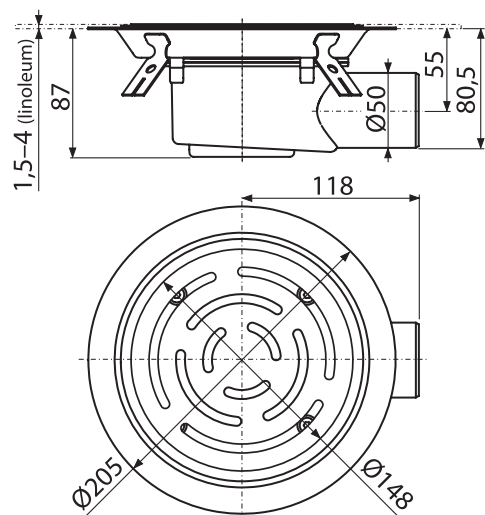

### APV3513

Kratka ściekowa 105×105/50 mm odpływ boczny, kratka nierdzewna, kołnierz nierdzewny, dwa poziomy izolacji, kombinowany syfon SMART

Ilość (pakowanie)	1 szt
Wymiary (sztuka)	250×205×90 mm
EAN	8595580573430