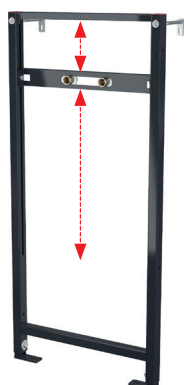

A104B/1120

Rama montażowa do baterii

Ilość (pakowanie)	1 szt
Wymiary (sztuka)	1125×515×75 mm
EAN	8595580552695