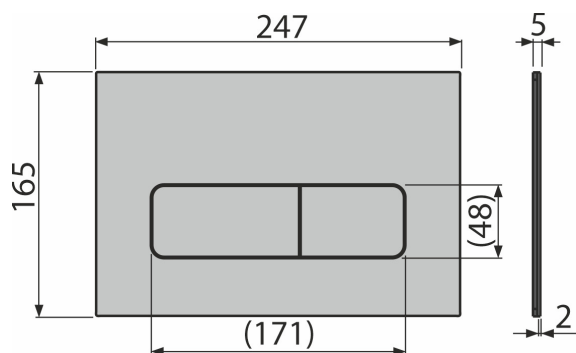

## MOON

Przycisk sterujący do systemów podtynkowych, alunox-mat

Ilość (pakowanie)	10 szt
Wymiary (sztuka)	255×85×175 mm
EAN	8595580577476