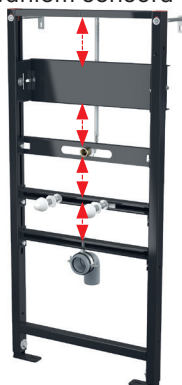

A107S/1120

Rama montażowa do pisuaru z mocowaniem sensora

Ilość (pakowanie)	1 szt
Wymiary (sztuka)	1125×515×75 mm
EAN	8595580578985