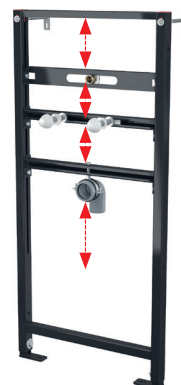

A107/1120

Rama montażowa do pisuaru

Ilość (pakowanie)	1 szt
Wymiary (sztuka)	1125×515×75 mm
EAN	8595580552725