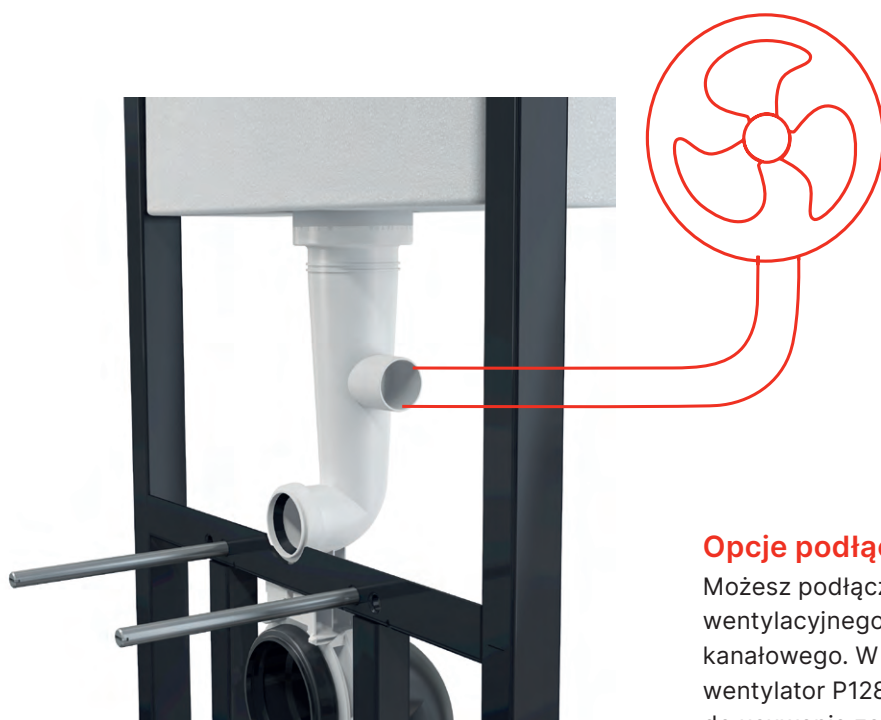

Innowacyjność systemów WC 2023 – przygotowanie do wentylacji to już standard

Przygotowanie do wydajnej i cichej wentylacji z natychmiastową eliminacją niepożądanych zapachów będzie teraz standardem we wszystkich produktach. Będziesz miał możliwość zdecydowania, czy chcesz skorzystać z tej przydatnej funkcji podczas instalacji. Można przewiercić standardowe zaślepienie odgańlenia od kolanka nawiewnego i wyprowadzić powietrze z pomieszczenia.