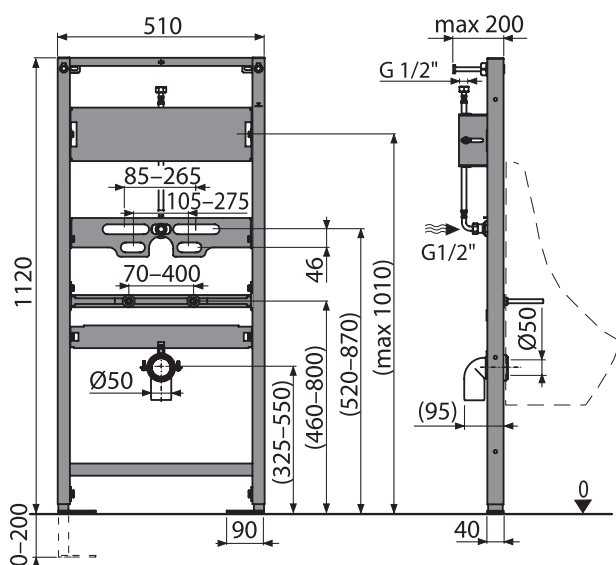

A107S/1120

Rama montażowa do pisuaru z mocowaniem sensora

Ilość (opakowanie)	1 szt
Wymiary (sztuka)	1125×515×75 mm
EAN	8595580578985