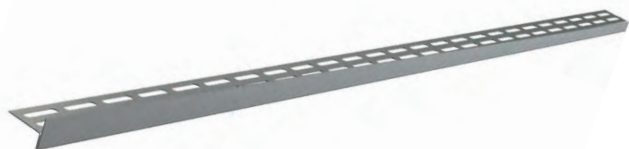

Nowość, nawet w długości 1600 mm, w pełni pokryje Twoje wymagania co do wielkości narożnika prysznicowego, kiedy możesz samodzielnie skrócić drążek do pożądanego rozmiaru.

new

alca drain

APZ901M/1600

Listwa ze stali nierdzewnej do podłóg ze spadem