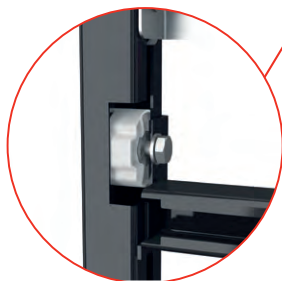

new

alca drain

Rama montażowa do pisuaru z ukrytym przyłączem

 **NOWA WYSOKOŚĆ
1120 mm**

 **UJEDNOLICONA
SZEROKOŚĆ 510 mm**

MONTAŻ PRZEGRÓD OD TYŁU

Szybszy montaż dzięki
regulowanym przegrodom

BLOKADA POZYCJI PRZEGRODY

Mocowanie pozycji za pomocą
zamka

HAMULEC NÓG KOTWIĄCYCH

System hamulcowy umożliwia
łatwe dostosowanie wymaganej
wysokości budynku, a dopiero potem
dokręcenie go w celu zapewnienia
ostatecznego zamocowania.

ZESTAW DO MONTAŻU NA ŚCIANIE EASY LOCK

Szybsza i łatwiejsza instalacja

Nowe rozwiązanie konstrukcyjne
pozwala na łatwe przymocowanie
ościeżnicy do ściany w czasie
o połowę krótszym.

Dokładne ustawienia

Możliwość dodatkowej regulacji
optymalnego położenia od
czoła ramy za pomocą klucza
imbusowego.