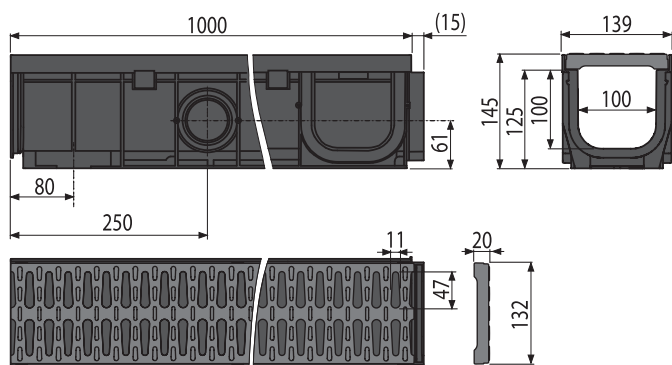

- Szerokość szczeliny wlotowej 12 mm.
- Odpływ pionowy $\text{Ø}110$ mm
- Proste czyszczenie
- Blokowanie rusztu bez użycia śrub

AVZ102-R501

Odwodnienie zewnętrzne 100 mm z plastikową ramą i rusztem z tworzywa sztucznego A15