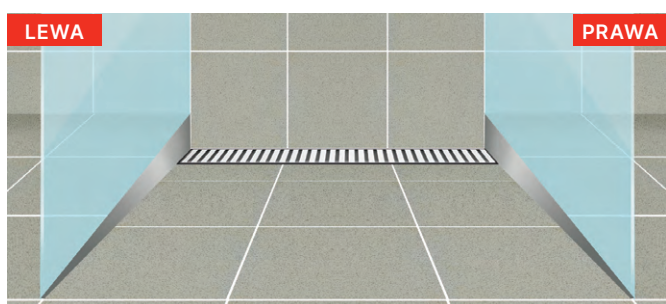

Listwa ze stali nierdzewnej do skośnej podłogi w nowej długości 1600 mm