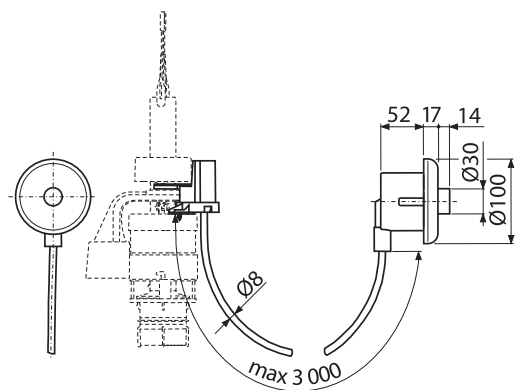

MPO10

Zdalne pneumatyczne spłukiwanie – ręczne, białe, zabudowa: do ściany

Ilość (opakowanie)	10 szt
Wymiary (sztuka)	315×210×120 mm
EAN	8595580501952