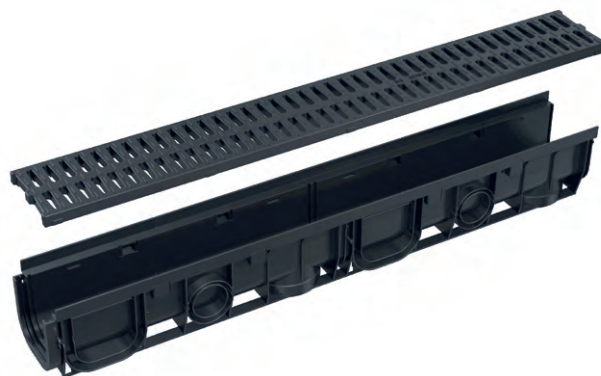

new

alca drain

Odwodnienie zewnętrzne z nowym rusztem z tworzywa sztucznego

Odwodnienie zewnętrzne jest ważnym elementem, który pomaga zachować suchość i bezpieczeństwo otoczenia budynków. Nasze nowe połączenie z rusztem plastikowym zapewnia niższą cenę bez utraty jakości. Ruszt wykonany jest z polipropylenu wypełnionego talkiem, który jest odporny na uszkodzenia mechaniczne, chemiczne i termiczne. Solidny mechanizm blokujący zapewnia łatwe łączenie poszczególnych odwodnień.

- Szerokość szczeliny wlotowej 12 mm.
- Odpływ pionowy $\text{Ø}110$ mm
- Proste czyszczenie
- Blokowanie rusztu bez użycia śrub

AVZ102-R501

Odwodnienie zewnętrzne 100 mm z plastikową ramą i rusztem z tworzywa sztucznego A15