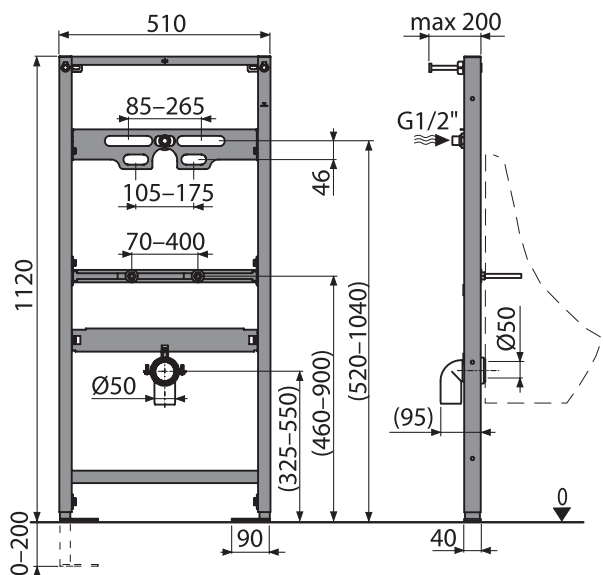

Rama montażowa do pisuaru

Ilość (opakowanie)	1 szt
Wymiary (sztuka)	1125×515×75 mm
EAN	8595580552725

A107S/1120

Rama montażowa do pisuaru z mocowaniem sensora

Ilość (opakowanie)	1 szt
Wymiary (sztuka)	1125×515×75 mm
EAN	8595580578985