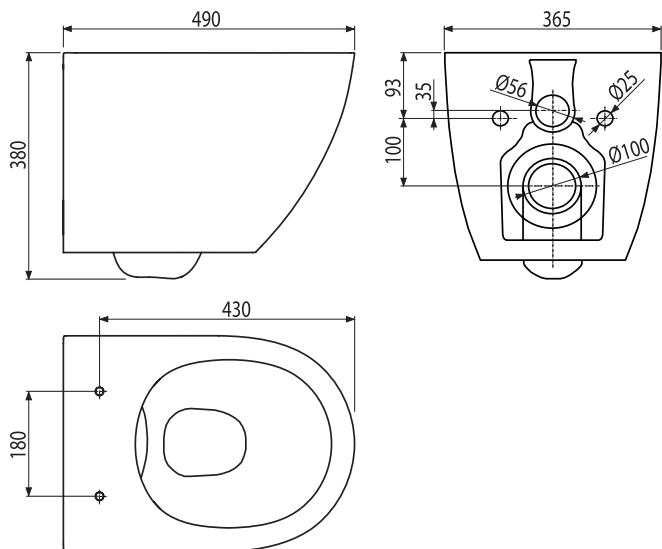

Rama montażowa do pisuaru

Ilość (opakowanie)	1 szt
Wymiary (sztuka)	1125×515×75 mm
EAN	8595580552725

A107S/1120

Rama montażowa do pisuaru z mocowaniem sensora

Ilość (opakowanie)	1 szt
Wymiary (sztuka)	1125×515×75 mm
EAN	8595580578985

alca drain

Nowa ceramiczna miska toaletowa SOLID

Nowa ponadczasowa miska WC SOLID wykonana jest z wysokiej jakości białej ceramiki, co ułatwia jej konserwację. Na wyposażeniu jest z deską WC z duroplastu w wersji Slim. Deska WC posiada metalowe zawiasy, system CLICK ułatwiający demontaż siedziska podczas czyszczenia oraz system bezpieczeństwa Softclose.

- Miska WC z ukrytym przyłączem
- Bez pierścienia płuczącego
- Głębokie s płukiwanie
- Jedna objętość s płukiwania 3/6 l

WC SOLID

Deska sedesowa Softclose, DUROPLAST

Ilość (opakowanie)	1 szt
Wymiary (sztuka)	490×365×380 mm
EAN	8595580580933