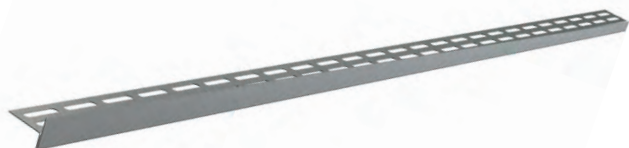

APZ903M/1600

Listwa ze stali nierdzewnej do podłóg ze spadem

WYSOKOŚĆ KOŁNIERZA 14 mm

Ilość (opakowanie)	1 szt
Wymiary (sztuka)	1600×36×29,5 mm
EAN	8595580579289