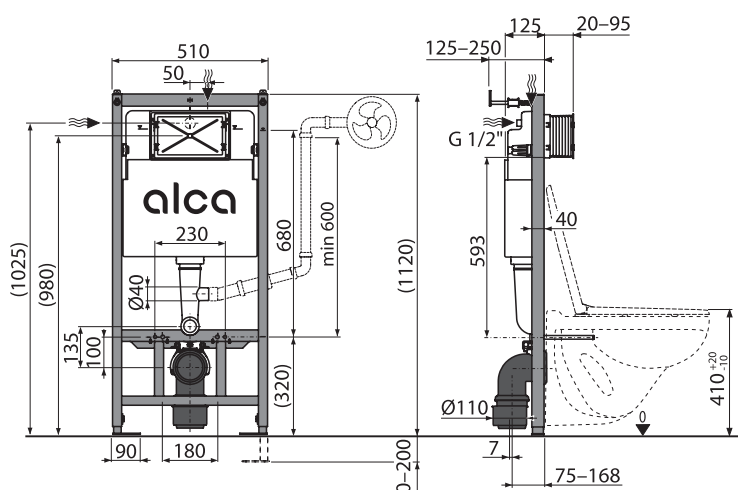

AM121/1120

Podtynkowy system instalacyjny do suchej zabudowy (karton-gips)

płukanie zimną i ciepłą wodą

Ilość (opakowanie)	1 szt
Wymiary (sztuka)	1130×145×520 mm
EAN	8595580579197

P195

Pilot do AM121

Ilość (opakowanie)	1 szt
Wymiary (sztuka)	- mm
EAN	8595580580551