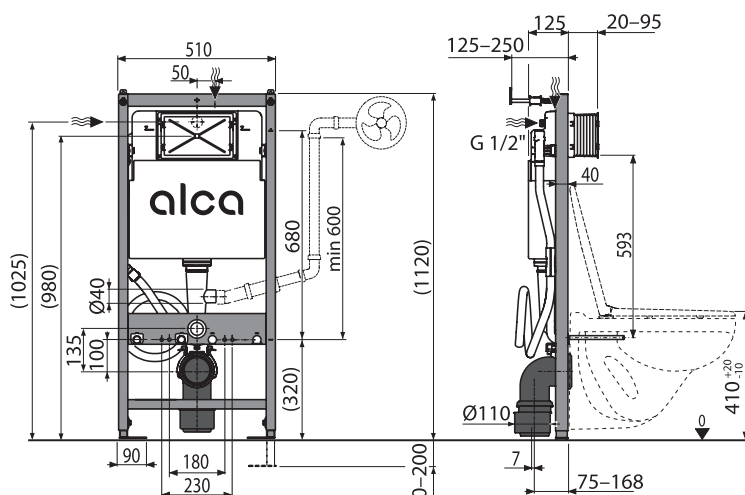

AM120/1120

Podtynkowy system instalacyjny do suchej zabudowy (karton-gips)

do podłączenia prądu i wody

Ilość (opakowanie)	1 szt
Wymiary (sztuka)	1130×520×145 mm
EAN	8595580559007

P192

Zestaw przyłączeniowy do toalety lub deski z funkcją bidetu

Ilość (opakowanie)	1 szt
Wymiary (sztuka)	220×360×3 mm
EAN	8595580580377