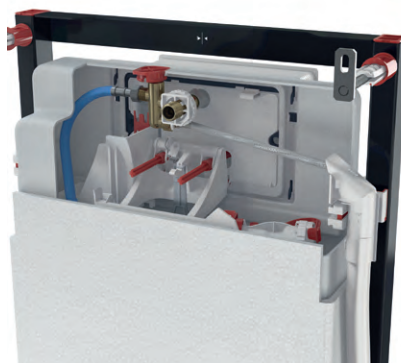

Wybrane systemy toalet z podłączeniem do wentylatora:

AM101/1120, AM101/1300H, AM101/1500L, AM102/1120, AM102/1120, 1120E/AM116, AM116, 1300H/1120, AS101/1120, AM120/AM121

new

alca drain

AM120/1120 – system do Twojej miski bidetowej

System służy do przygotowania toalety i podłączenia miski bidetowej. Niezależnie od tego, czy masz go już w swoim projekcie, czy planujesz go dodać w przyszłości, nasz system toaletowy AM120 jest do tego doskonale przygotowany.