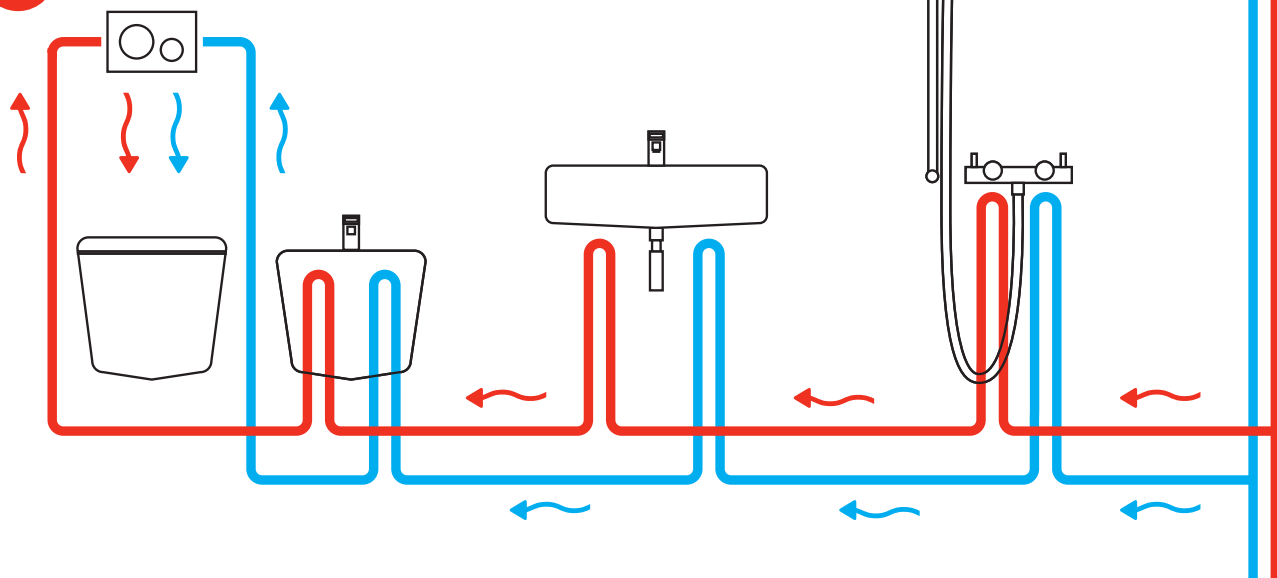

new

alca drain

Automatyczne spłukiwanie rur przez system WC

Woda to żywy organizm

Niektóre pomieszczenia sanitarne, czy to w dużym kompleksie mieszkaniowym, szpitalu czy domu rodzinnym, mogą nie być używane przez dłuższy czas. Długotrwale stojąca woda w wodociągach może stworzyć środowisko sprzyjające rozwojowi różnych organizmów, takich jak Legionella, które mogą powodować poważne problemy zdrowotne

System instalacji grodziowej AM121 został zaprojektowany tak, aby można było regularnie płukać systemy wodne w celu zminimalizowania ryzyka rozprzestrzeniania się tych patogenów.

Ustawienie spłukiwania