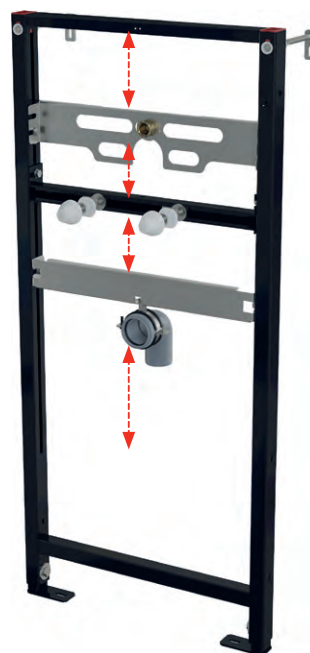

A107/1120

Rama montażowa do pisuaru

Ilość (opakowanie)	1 szt
Wymiary (sztuka)	1125×515×75 mm
EAN	8595580552725