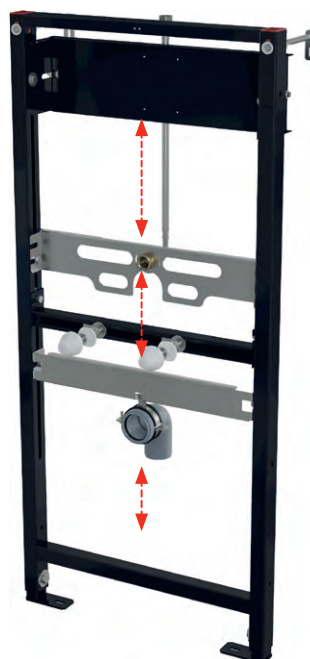

A107S/1120

Rama montażowa do pisuaru z mocowaniem sensora

Ilość (opakowanie)	1 szt
Wymiary (sztuka)	1125×515×75 mm
EAN	8595580578985