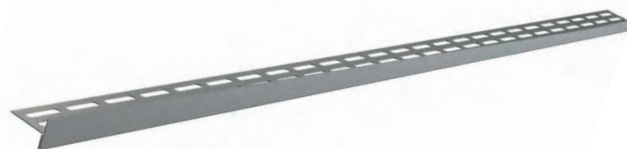

APZ902M/1600

Listwa ze stali nierdzewnej do podłóg ze spadem, prawa

WYSOKOŚĆ KOŁNIERZA 12 mm

Ilość (opakowanie)	1 szt
Wymiary (sztuka)	1600×36×27,5 mm
EAN	8595580579272