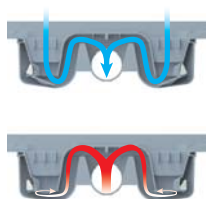

## Odwodnienie liniowe z dwustronną kratką

## Odwodnienie APZ12 Optimal – nowy wariant długości 650 mm

Odwodnienie liniowe z tworzywa sztucznego ma nachylony korpus i jest wyposażony w dwukomorowy syfon, łatwy w czyszczeniu i przepływie do 63 l/min. Plastikowe nóżki kotwiące z regulacją wysokości umożliwiają szybki i wygodny montaż, w tym precyzyjną regulację poziomu.