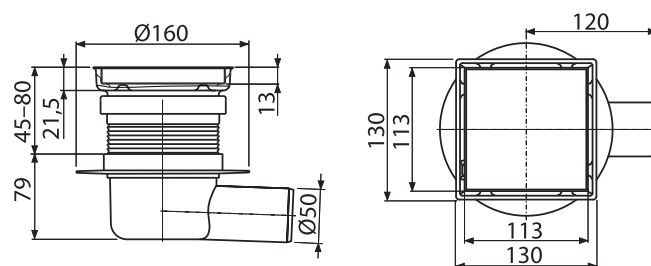

Odwodnienie liniowe z dwustronną kratką

APVN0100

Gardziel nastawna kratki + Dwustronny ruszt 130×130, stal nierdzewna

Ilość (pakowanie)	1 szt
Wymiary (sztuka)	130×130×42 mm
EAN	8595580581060

APV140

Kratka ściekowa 130×130 mm odpływ boczny, kratka nierdzewna, syfon mokry

Ilość (pakowanie)	8 szt
Wymiary (sztuka)	225×225×180 mm
EAN	8595580583194

APV240

Kratka ściekowa 130×130 mm odpływ pionowy, kratka nierdzewna, syfon mokry

Ilość (pakowanie)	8 szt
Wymiary (sztuka)	225×225×180 mm
EAN	8595580583200