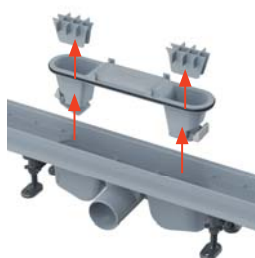

### APV240

Kratka ściekowa 130×130 mm odpływ pionowy, kratka nierdzewna, syfon mokry

Ilość (pakowanie)	8 szt
Wymiary (sztuka)	225×225×180 mm
EAN	8595580583200

new

alca

## Odwodnienie APZ12 Optimal – nowy wariant długości 650 mm

Odwodnienie liniowe z tworzywa sztucznego ma nachylony korpus i jest wyposażony w dwukomorowy syfon, łatwy w czyszczeniu i przepływie do 63 l/min. Plastikowe nóżki kotwiące z regulacją wysokości umożliwiają szybki i wygodny montaż, w tym precyzyjną regulację poziomu.