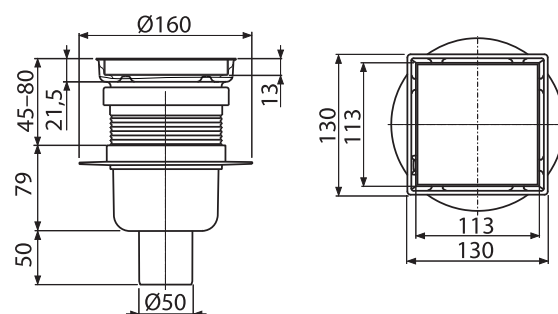

Odwodnienie liniowe z dwustronną kratką

APVN0100

Gardziel nastawna kratki + Dwustronny ruszt 130×130, stal nierdzewna

Ilość (pakowanie)	1 szt
Wymiary (sztuka)	130×130×42 mm
EAN	8595580581060

APV140

Kratka ściekowa 130×130 mm odpływ boczny, kratka nierdzewna, syfon mokry

Ilość (pakowanie)	8 szt
Wymiary (sztuka)	225×225×180 mm
EAN	8595580583194

APV240

Kratka ściekowa 130×130 mm odpływ pionowy, kratka nierdzewna, syfon mokry

Ilość (pakowanie)	8 szt
Wymiary (sztuka)	225×225×180 mm
EAN	8595580583200