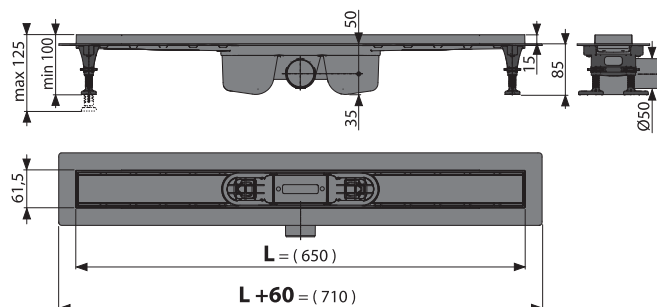

Ilość (pakowanie) APZ12-650	12 szt
Wymiary (sztuka)	800×360×150 mm
EAN	8595580583002