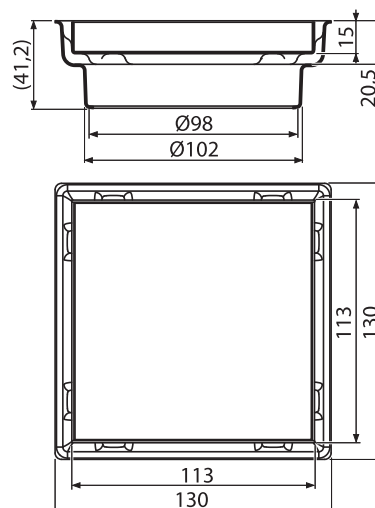

### APVN0100

Gardziel nastawna kratki + Dwustronny ruszt 130×130, stal nierdzewna

Ilość (pakowanie)	1 szt
Wymiary (sztuka)	130×130×42 mm
EAN	8595580581060