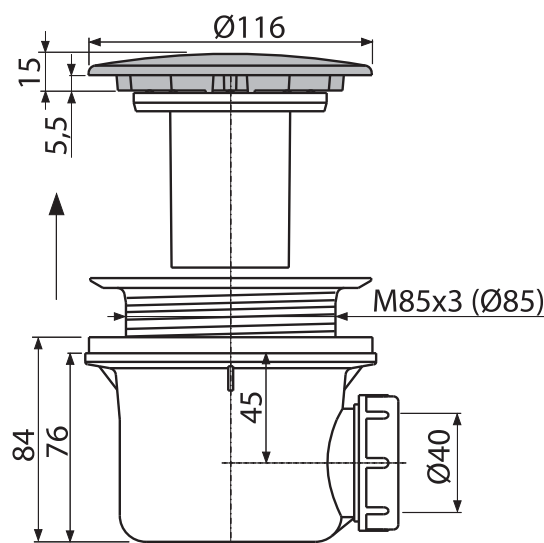

### A49K-B

Syfon brodzikowy korek, biały-połysk

Ilość (pakowanie)	24 szt
Wymiary (sztuka)	150×110×140 mm
EAN	8595580583842

Kod	Obrazek	EAN	Opis
<b>APZ19-550</b>		8595580583149	Odpyw podłogowy z obramowaniem do rusztu dwustronnego
<b>APZ19-650</b>		8595580583156	Odpyw podłogowy z obramowaniem do rusztu dwustronnego
<b>APZ19-750</b>		8595580583163	Odpyw podłogowy z obramowaniem do rusztu dwustronnego
<b>APZ19-850</b>		8595580583170	Odpyw podłogowy z obramowaniem do rusztu dwustronnego
<b>APZ19-950</b>		8595580583187	Odpyw podłogowy z obramowaniem do rusztu dwustronnego
<b>APZ19BLACK-550</b>		8595580583378	Odpyw podłogowy z obramowaniem do rusztu dwustronnego, czarny-mat
<b>APZ19BLACK-650</b>		8595580583385	Odpyw podłogowy z obramowaniem do rusztu dwustronnego, czarny-mat
<b>APZ19BLACK-750</b>		8595580583392	Odpyw podłogowy z obramowaniem do rusztu dwustronnego, czarny-mat
<b>APZ19BLACK-850</b>		8595580583408	Odpyw podłogowy z obramowaniem do rusztu dwustronnego, czarny-mat
<b>APZ19BLACK-950</b>		8595580583415	Odpyw podłogowy z obramowaniem do rusztu dwustronnego, czarny-mat
<b>APZ20-550</b>		8595580583477	Odpyw podłogowy z nierdzewnym obramowaniem do rusztu dwustronnego
<b>APZ20-650</b>		8595580583484	Odpyw podłogowy z nierdzewnym obramowaniem do rusztu dwustronnego