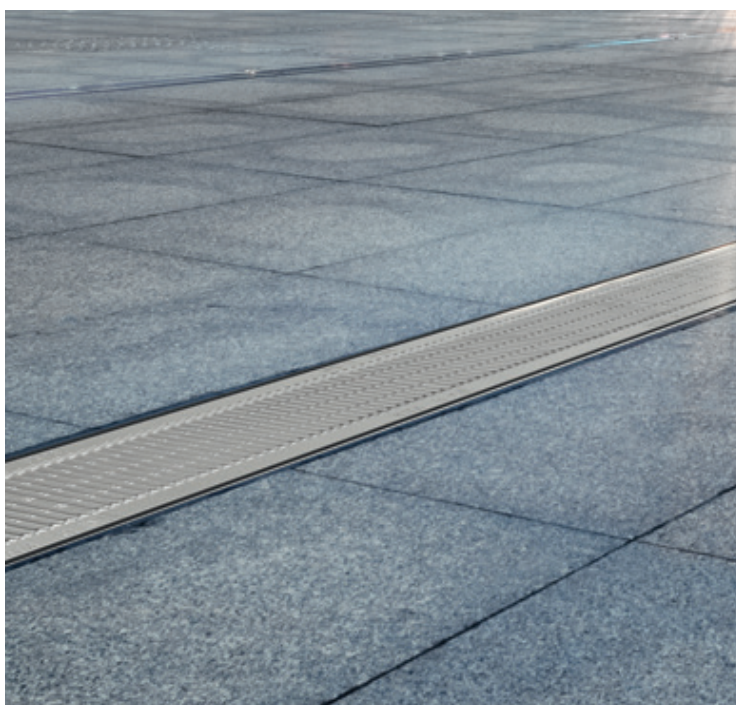

Odwodnienie zewnętrzne AVZ102-R102 – teraz jeszcze szybszy montaż

Jeden z przedstawicieli serii odwodnień zewnętrznych HOME przeszedł innowację, poprzez usunięcie oddzielnego plastikowego zamka dla szybszego i łatwiejszego montażu.

Zamek jest teraz w pełni zintegrowany z rusztem, aby przyspieszyć instalację.

W związku z tym oddzielny plastikowy zamek nie jest już dołączony do opakowania tego odwodnienia zewnętrznego