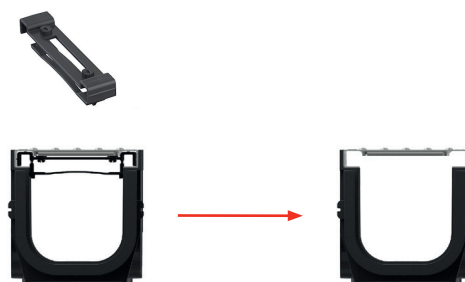

Zamek jest teraz w pełni zintegrowany z rusztem, aby przyspieszyć instalację.

W związku z tym oddzielny plastikowy zamek nie jest już dołączony do opakowania tego odwodnienia zewnętrznego