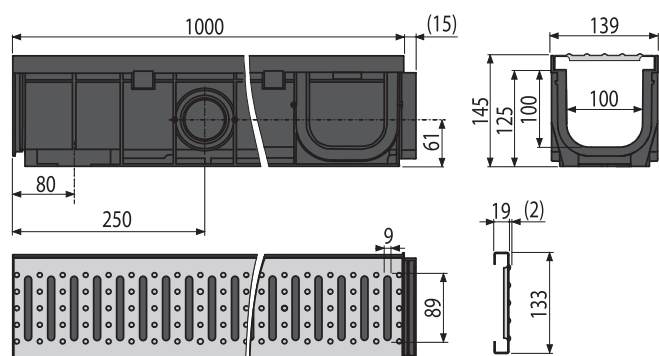

AVZ102-R102

Odwodnienie zewnętrzne 100 mm z obramowaniem z tworzywa, ruszt ocynkowany profil „C”, A15

Ilość (pakowanie)	1 szt
Wymiary (sztuka)	139×1015×145 mm
EAN	8595580511418