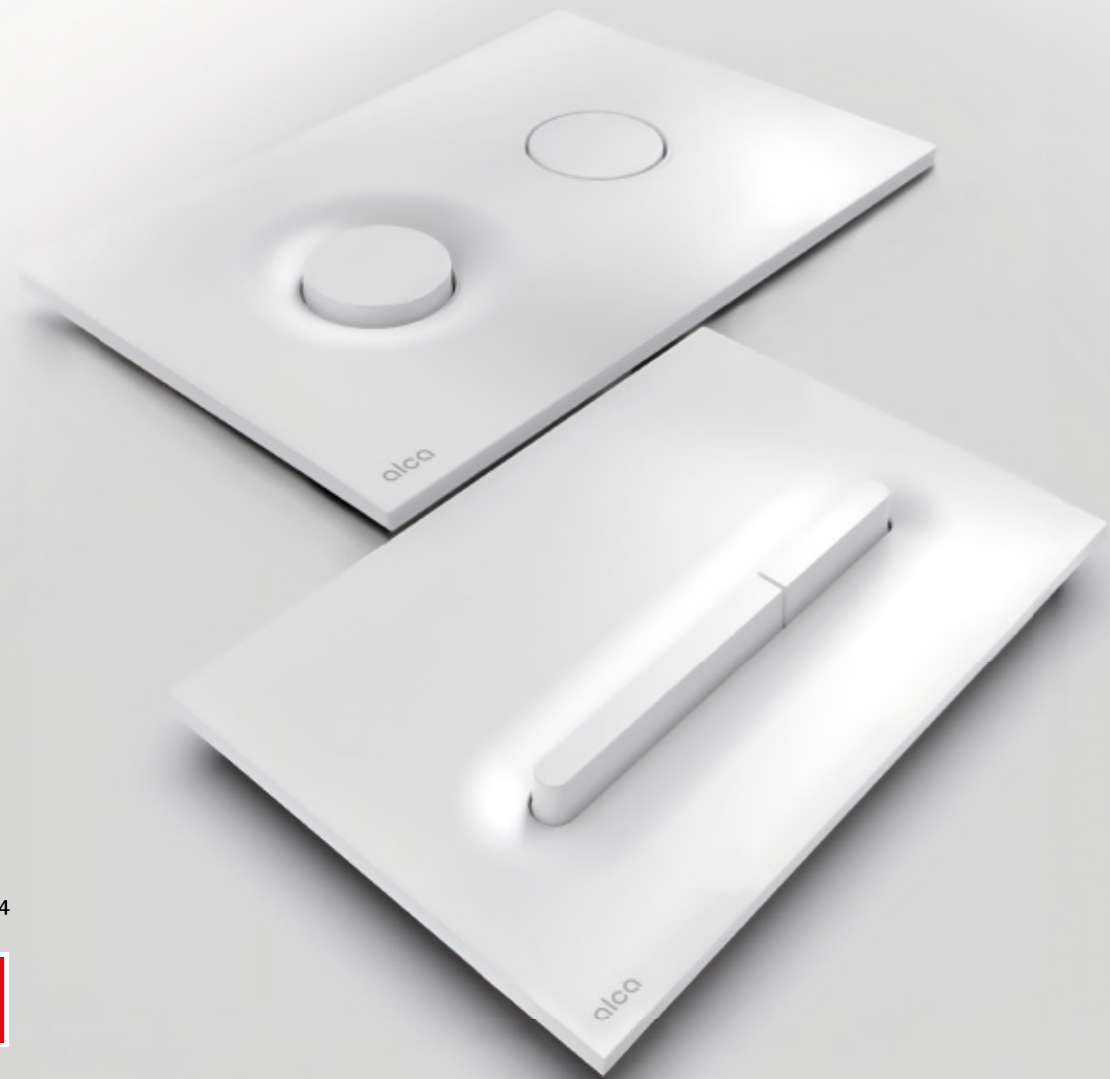

reddot winner 2024

Nowe przyciski od projektantki Lucie Koldová

Czystość i jasny kierunek

Lucie Koldová jest ważną postacią czeskiego designu. Projektuje meble, oświetlenie, przedmioty i całe klimatyczne przestrzenie. Teraz nawiązała współpracę z Alca, aby stworzyć serię designerskich przycisków o nazwach Linka i Dot.Dot.

Dominującym elementem obu przycisków jest listwa obwodowa. Jego inspiracją był strumień płynącej wody. „Ten element projektu łączy prostotę z historią. Nacisk na detale, który objawia się delikatnym zaokrągleniem i minimalizmem, sprawia, że zwykły przycisk staje się elementem przyjaznym dla użytkownika, a jednocześnie jest estetyczny” – opisuje pomysł Lucie Koldová.