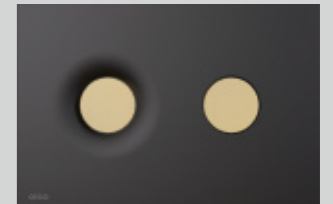

## Okrąg jako symbol doskonałości

Prostota i wydajność to dwa aspekty przycisku Dot.Dot. Tradycyjny symbol koła, zaakcentowany elegancką krzywizną na całym obwodzie, niesie ze sobą historię płynącej wody. A co więcej, będzie świetnie prezentować się w łazience.

## Gra kontrastów

Cztery warianty kolorystyczne pasują do każdej łazienki. Nacisk na minimalistyczny design nadaje przyciskowi sterującemu rzeźbiarski charakter w wersji monochromatycznej? Wręcz przeciwnie, kontrast pomiędzy minimalistyczną czernią i odważnym złotem doda odwagi i elegancji każdemu pomieszczeniu.

M1976 Biały-mat

M1978 Czarny-mat

M1976-2 Biały-mat/chrom-mat

M1978-7 Czarny-mat/złoty-mat

nowość

przeciwbakteryjna  
powłoka

mechanizm  
przechylania

anti-fingerprint